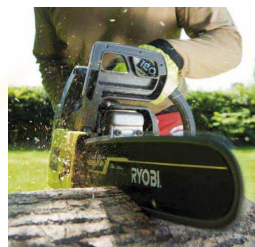

*Para importe Fra. superior a 500,00€

RYOBI

JARDIN - FORESTAL

REFERENCIA	DESCRIPCIÓN	PRECIO
RBC36X26B	Desbrozadora 36V/4,Ah - ancho de corte 240mm, diámetro hilo 2,4 mm - empuñadura abierta	388,04 €
RBC30SESB	Desbrozadora 30 cm3 - 1 cv - ancho de corte 460 mm, diám. hilo 2,4/2,7 mm- empuñadura cerrada: Zip Start	301,71 €
RBC30SBSB	Desbrozadora 30 cm3 - 1 cv - ancho de corte 460 mm, diám. hilo 2,4/2,7 mm- empuñadura abierta QUICK FIRE	323,07 €
RBC430SESC	Desbrozadora 30 cm3 - 1 cv - ancho de corte - 46cm diám. hilo 2,4/2,7 mm: - diám. disco 25,4cm - empuñadura cerrada. 4 tiempos	323,07 €
RBC430SBSC	Desbrozadora 30 cm3 - 1 cv - ancho de corte - 46cm diám. hilo 2,4/2,7 mm: - diám. disco 25,4cm - empuñadura abierta. 4 tiempos	345,32 €
RBC42FSB	Desbrozadora 42 cm3 - 1,7 cv - diam. fil 2,7mm - diám. disco 25,4cm - empuñadura abierta	388,04 €
RBC52FSB	Desbrozadora 52 cm3 - 1,9 cv - diám. hilo 2,7mm - diám. disco 25,4cm - empuñadura abierta	384,61 €
OHT1850X	Cortasetos semi extensible 18 V longitud hoja 50cm	129,94 €
RHT1850LI	Cortasetos 18V + batería y cargador	207,37 €
RHT1850XLI	Cortasetos semi extensible 18 V longitud hoja 50cm 1 batería Litio + cargador	236,74 €
RHT36	Cortasetos 36V - 50 CM espada+ 1 BATERIA Litio 36V	323,07 €
RHT36C5525	Cortasetos 36V - 55 CM espada+ 1 BATERIA Litio 36V 2,5AH	323,07 €
RHT500R	Cortasetos 500 W- espada 55 cm - separación dientes 20mm	72,51 €
RHT4245	Cortasetos 420 W- espada 45 cm - separación dientes 18mm	67,64 €
RHT5050	Cortasetos 500 W- espada 50 cm - separación dientes 20mm	67,64 €
RHT450X	Cortasetos 450 W-espada 45 cm-separación dietes 18mm. SemiTelescópico	129,05 €
RHT5555RS	Cortasetos 550 W - espada 55 cm - separación dientes 28 mm	85,44 €
RHT6560RL	Cortasetos 650W - Espada 60 cm - separación dientes 27 mm -Hedge sweep	109,87 €
RHT7065RL	Cortasetos 720W - espada 65 cm - separación dientes 32 mm - puño trasero rotativo-Hedge sweep	155,75 €
RHT7565RL	Cortasetos 750W - espada 65 cm - separación dientes 32 mm - puño trasero rotativo-Hedge sweep	165,84 €
RPT4045	Cortasetos telescópico 400W, espada 45 cm - separación dientes 19mm - altura máx: 253 cm.	128,16 €
RHT2660R	Cortasetos 26 cm3- Espada 60 cm- separación dientes 28mm- empuñ. trasera rotativa	247,42 €