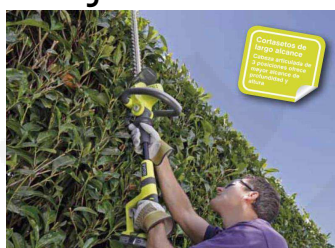

*Para importe Fra. superior a 500,00€

RYOBI

JARDIN - FORESTAL

REFERENCIA	DESCRIPCIÓN	PRECIO
RGS410	Tijera cortacésped y arreglasetos, hoja arreglasetos 120mm / hoja cortacésped 80mm. + cargador y batería 4 V Litio	85,44 €
RSH2400R	Biotriturador 2400 W - 4500 tr/min - capacidad trituración 4cm - 50 LTS	215,38 €
RSH2455	Biotriturador 2400 W - 5500 tr/min - capacidad trituración 4cm - 94 dB(A)	292,81 €
RLS4A ES	Tronzadora 1500 W -diám. tronco mín/máx 10 / 25,4 cm- largo máx. 52 cm - 4 Toneladas	405,84 €
RLS5A ES	Tronzadora 2200 W -diám. tronco mín/máx 10 / 25,4 cm- largo máx. 52 cm - 5 Toneladas	431,65 €
RCP1200	Cultivador 1200 W, ancho de corte 18-30cm, profundidad de corte 20,5cm	215,38 €
BPP1817M	Batería 18 V - 1,7 Ah - Niquel- Cadmio	62,30 €
BPL18151	Batería 18 V Litio-Ion 1,4Ah	84,55 €
BPL1820	Batería 18 V Litio-ion - 2,4 Ah	114,42 €
RB18L40	Batería 18V Litio-Ion 4,0Ah	134,72 €
BPL3615	Batería 36 V Litio-ion - 1,5Ah	191,96 €
BPL3625	Batería 36 V Litio-ion - 2,6Ah	242,97 €
BPL3640	Batería 36 V Litio-ion - 4 Ah	309,72 €
BCL3620	Cargador 36V- 2horas	72,98 €
RBC18L15	Pack cargador + 1 baterías 18 V - 1,5Ah - LITIO	236,47 €
RBC18L40	Pack cargador + 1 baterías 18 V - 4,0Ah - LITIO	236,47 €
RBC18LL13	Pack cargador + 2 baterías 18 V - 1,3Ah - LITIO	236,47 €
RBC18LL15	Pack cargador + 2 baterías 18 V - 1,5Ah - LITIO	236,47 €
RBC18LL40	Pack cargador + 2 baterías 18 V - 4,0Ah - LITIO	236,47 €
BCP1817M	Pack cargador + 1 baterías 18 V - 1,7Ah - NiCd	236,47 €
BCP1817S2M	Pack cargador + 2 baterías 18 V - 1,7Ah - NiCd	236,47 €
BLK18151	Pack cargador 1 h + 1 batería litio-Ion 18V 1,4Ah	113,92 €
BLK18152	Pack cargador 1 h + 2 baterías litio-Ion 18V 1,4Ah	183,34 €
BLK1820	Pack cargador + 1 batería 18 V - 2,4 AH litio-Ion	141,51 €
BLK18202	Pack cargador + 2 baterías 18 V - 2,4 AH litio-Ion	208,26 €