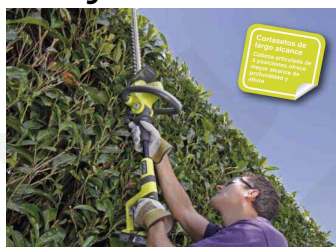

*Para importe Fra. superior a 500,00€

RYOBI

JARDIN - FORESTAL

REFERENCIA	DESCRIPCIÓN	PRECIO
RBC36X26B	Desbrozadora 36V/4,Ah - ancho de corte 240mm, diámetro hilo 2,4 mm - empuñadura abierta	388,04 €
RBC30SESB	Desbrozadora 30 cm3 - 1 cv - ancho de corte 460 mm, diám. hilo 2,4/2,7 mm- empuñadura cerrada: Zip Start	301,71 €
RBC30SBSB	Desbrozadora 30 cm3 - 1 cv - ancho de corte 460 mm, diám. hilo 2,4/2,7 mm- empuñadura abierta QUICK FIRE	323,07 €
RBC430SESC	Desbrozadora 30 cm3 - 1 cv - ancho de corte - 46cm diám. hilo 2,4/2,7 mm: - diám. disco 25,4cm - empuñadura cerrada. 4 tiempos	323,07 €
RBC430SBSC	Desbrozadora 30 cm3 - 1 cv - ancho de corte - 46cm diám. hilo 2,4/2,7 mm: - diám. disco 25,4cm - empuñadura abierta. 4 tiempos	345,32 €
RBC42FSB	Desbrozadora 42 cm3 - 1,7 cv - diam. fil 2,7mm - diám. disco 25,4cm - empuñadura abierta	388,04 €
RBC52FSB	Desbrozadora 52 cm3 - 1,9 cv - diám. hilo 2,7mm - diám. disco 25,4cm - empuñadura abierta	384,61 €
OHT1850X	Cortasetos semi extensible 18 V longitud hoja 50cm	129,94 €
RHT1850LI	Cortasetos 18V + batería y cargador	207,37 €
RHT1850XLI	Cortasetos semi extensible 18 V longitud hoja 50cm 1 batería Litio + cargador	236,74 €
RHT36	Cortasetos 36V - 50 CM espada+ 1 BATERIA Litio 36V	323,07 €
RHT36C5525	Cortasetos 36V - 55 CM espada+ 1 BATERIA Litio 36V 2,5AH	323,07 €
RHT500R	Cortasetos 500 W- espada 55 cm - separación dientes 20mm	72,51 €
RHT4245	Cortasetos 420 W- espada 45 cm - separación dientes 18mm	67,64 €
RHT5050	Cortasetos 500 W- espada 50 cm - separación dientes 20mm	67,64 €
RHT450X	Cortasetos 450 W-espada 45 cm-separación dietes 18mm. SemiTelescópico	129,05 €
RHT5555RS	Cortasetos 550 W - espada 55 cm - separación dientes 28 mm	85,44 €
RHT6560RL	Cortasetos 650W - Espada 60 cm - separación dientes 27 mm -Hedge sweep	109,87 €
RHT7065RL	Cortasetos 720W - espada 65 cm - separación dientes 32 mm - puño trasero rotativo-Hedge sweep	155,75 €
RHT7565RL	Cortasetos 750W - espada 65 cm - separación dientes 32 mm - puño trasero rotativo-Hedge sweep	165,84 €
RPT4045	Cortasetos telescópico 400W, espada 45 cm - separación dientes 19mm - altura máx: 253 cm.	128,16 €
RHT2660R	Cortasetos 26 cm3- Espada 60 cm- separación dientes 28mm- empuñ. trasera rotativa	247,42 €