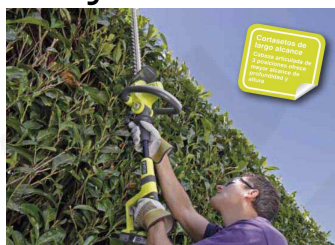

REFERENCIA	DESCRIPCIÓN	PRECIO
RCS36	Motosierra 36V - 2.6 Ah. espada 30cm + 1 BATERIA Litio 36 V	366,68 €
RCS36X3550HI	Motosierra 36V - 5Ah espada 30cm + 1 BATERIA Litio 36 V SIN ESCOBILLAS	414,54 €
RCS1835	Motosierra 1800 W - guía de la cadena 35cm	132,61 €
RCS2040	Motosierra 2000 W - guía de la cadena 40cm	149,54 €
RCS4235B	Motosierra 42 cc - guía de la cadena 35 cm- Montada desde fábrica en maleta de transporte	247,42 €
RCS4240CB	Motosierra 42 cc - guía de la cadena 40 cm- Montada desde fábrica en maleta de transporte	282,13 €
RCS5140B	Motosierra 51 cc, guía de la cadena 40 cm - Montada desde fábrica en maleta de transporte	352,44 €
RCS5145B	Motosierra 51 cc, guía de la cadena 45 cm - Montada desde fábrica en maleta de transporte	388,04 €
OPS1821	Podadora, altura máxima corte 4 m	112,14 €
OHT1855R	Podadora, 1200 rpm-separación dientes 10mm- longitud hoja 450mm	105,76 €
OPP1820	Sierra podadora 18V , espada 20cm	138,84 €
RPP1820LI	Sierra podadora 18V , espada 20cm 1 batería litio + cargador	258,99 €
RPP720	Sierra podadora telescópica, 720W, guía de la cadena 20cm. 210 hasta 250 cm de altura; 15 m/s	133,70 €
OBL1802	Soplador, velocidad máx. soplado 190 km/h	72,98 €
RBL36B	Soplador 36 V , velocidad máx. soplado 250 km/h	107,69 €
RBV2800S	Aspirador 2800 W - velocidad aire 275 km/h - aspiración 14m3/min - bolsa 45l	97,90 €
RBV3000CSV	Aspirador 3000 W - velocidad aire 275 km/h - aspiración 14m3/min - bolsa 45 l - Velocidad variable	101,73 €
RBV26	Aspirador soplador 2 tiempos - 26 cc- simple start - soplado 320km/h - Start easy	290,14 €
RBL26BP	Soplador Mochila 2 tiempos - 26 cc- simple start - soplado 290km/h - Start easy	215,38 €
RBL30MVB	Aspirador 30cm3- 1 cv- velocidad aire 270km/h- aspiración 12m3/min- bolsa 45l-	320,40 €
RBL42BP	Soplador Mochila 2 tiempos - 42 cc/2,5 cv- simple start - soplado 300km/h - Start easy	408,51 €
OGS1821	Tijeras cortacésped / arreglasetos 20/10 cm	72,98 €
RLP416	Tijera para podar - capacidad de corte 16mm, 500 cortes por carga + cargador y batería 4 V Litio	97,01 €

Nota: El transporte está incluido hasta pie de finca (portal de escalera o entrada de casa)