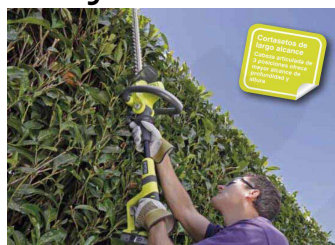

JARDIN - FORESTAL

REFERENCIA	DESCRIPCIÓN	PRECIO
RLM36X40	Cortacésped 36 V, 40 cm de corte, 5 posiciones de corte - saco 55 L + 1 batería 36V - 4,ah	435,21 €
RLM18X40H240	Cortacésped 36 V, 40 cm de corte, 5 posiciones de corte - saco 55 L + 2 baterías 18V - 4,ah +emp.ergonómica	466,41 €
RLM36X40H40	Cortacésped 36 V, 40 cm de corte, 5 posiciones de corte - saco 55 L + 1 batería 36V - 4,ah +emp.ergonómica	487,15 €
RLM36X40H50	Cortacésped 36 V, 40 cm de corte, 5 posiciones de corte - saco 55 L + 2 baterías 18V - 5,ah +emp.ergonómica	518,30 €
RLM36X46L50HI	Cortacésped 36 V sin escobillas, 46 cm de corte, 5 posiciones de corte - saco 60 L + 1 batería 36V - 5,ah +emp.ergonómica + Ind carga	621,90 €
RLM4614SME	Cortacésped a gasolina, motor Subaru OHC 140 cc/3.5cv con tracción 46cm de corte, 7 pos. de corte - saco 55 L	485,05 €
RLM4617SME	Cortacésped a gasolina, motor Subaru OHC 170 cc/4.5cv con tracción 46cm de corte, 7 pos. de corte - saco 55 L	515,31 €
RLM5319SMEB	Cortacésped a gasolina, motor Subaru OHC 190 cc/4,7cv con tracción 53cm de corte, 7 pos. de corte - saco 70 L	614,10 €
OLT1831	cortabordes, diam. hilo 1,65mm	80,10 €
RLT1830H	Cortabordes Híbrido 18V - 1,3 Ah - y eléctrico 220v	170,15 €
RLT36C3325	Cortabordes sin cable 36V-28 - 33 cm diám corte + 1 BATERIA Litio 36V 2,5AH	301,71 €
RLT3525S	cortabordes 350W, 250 mm ancho corte; 11000 tr/min- diám. Del hilo 1,2 mm	38,30 €
RLT5027	cortabordes 500W, 270 mm ancho corte; 11000 tr/min- diám. Del hilo 1,5 mm	62,14 €
RLT6030S	cortabordes 600W, 300 mm ancho corte; 11000 tr/min- diám. Del hilo 1,5 mm; función bordeadora	82,79 €
RLT7038	Cortabordes 700W- diam. hilo 1,6 mm- 38 cm de capacidad corte	97,01 €
RLT1038	Cortabordes 1000W- diam. hilo 1,6 mm- 38 cm de capacidad corte	118,37 €
RBC1020	Desbrozadora 1000W -diám. 38 cm -diám. hilo 2mm -diám. Disco 25,4 cm	129,05 €
RLT26CDS_HG	Cortabordes 26cm3 1cv - diám. 43cm -diám. hilo 2,4/2,7 mm	171,77 €
RLT30CESA_HG	Cortabordes 30 cm3 - 1 cv / 750 W, 430 mm ancho de corte, diám. hilo 2,7/2,4 mm- Expand-it: Quik Fire	193,13 €
RLT430CESB	Cortabordes 4 tiempos 30 cc ,Easy Start expand it,	258,99 €
RBC36X26E	Desbrozadora 36v/4,Ah - ancho de corte 240mm, diám. hilo 2,4- empuñadura cerrada	366,68 €