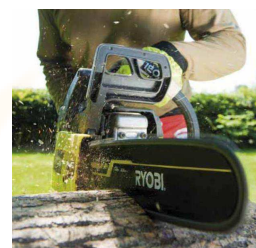

*Para importe Fra. superior a 500,00€

RYOBI

JARDIN - FORESTAL

REFERENCIA	DESCRIPCIÓN	PRECIO
RGS410	Tijera cortacésped y arreglasetos, hoja arreglasetos 120mm / hoja cortacésped 80mm. + cargador y batería 4 V Litio	85,44 €
RSH2400R	Biotriturador 2400 W - 4500 tr/min - capacidad trituración 4cm - 50 LTS	215,38 €
RSH2455	Biotriturador 2400 W - 5500 tr/min - capacidad trituración 4cm - 94 dB(A)	292,81 €
RLS4A ES	Tronzadora 1500 W -diám. tronco mín/máx 10 / 25,4 cm- largo máx. 52 cm - 4 Toneladas	405,84 €
RLS5A ES	Tronzadora 2200 W -diám. tronco mín/máx 10 / 25,4 cm- largo máx. 52 cm - 5 Toneladas	431,65 €
RCP1200	Cultivador 1200 W, ancho de corte 18-30cm, profundidad de corte 20,5cm	215,38 €
BPP1817M	Batería 18 V - 1,7 Ah - Niquel- Cadmio	62,30 €
BPL18151	Batería 18 V Litio-Ion 1,4Ah	84,55 €
BPL1820	Batería 18 V Litio-ion - 2,4 Ah	114,42 €
RB18L40	Batería 18V Litio-Ion 4,0Ah	134,72 €
BPL3615	Batería 36 V Litio-ion - 1,5Ah	191,96 €
BPL3625	Batería 36 V Litio-ion - 2,6Ah	242,97 €
BPL3640	Batería 36 V Litio-ion - 4 Ah	309,72 €
BCL3620	Cargador 36V- 2horas	72,98 €
RBC18L15	Pack cargador + 1 baterías 18 V - 1,5Ah - LITIO	236,47 €
RBC18L40	Pack cargador + 1 baterías 18 V - 4,0Ah - LITIO	236,47 €
RBC18LL13	Pack cargador + 2 baterías 18 V - 1,3Ah - LITIO	236,47 €
RBC18LL15	Pack cargador + 2 baterías 18 V - 1,5Ah - LITIO	236,47 €
RBC18LL40	Pack cargador + 2 baterías 18 V - 4,0Ah - LITIO	236,47 €
BCP1817M	Pack cargador + 1 baterías 18 V - 1,7Ah - NiCd	236,47 €
BCP1817S2M	Pack cargador + 2 baterías 18 V - 1,7Ah - NiCd	236,47 €
BLK18151	Pack cargador 1 h + 1 batería litio-Ion 18V 1,4Ah	113,92 €
BLK18152	Pack cargador 1 h + 2 baterías litio-Ion 18V 1,4Ah	183,34 €
BLK1820	Pack cargador + 1 batería 18 V - 2,4 AH litio-Ion	141,51 €
BLK18202	Pack cargador + 2 baterías 18 V - 2,4 AH litio-Ion	208,26 €