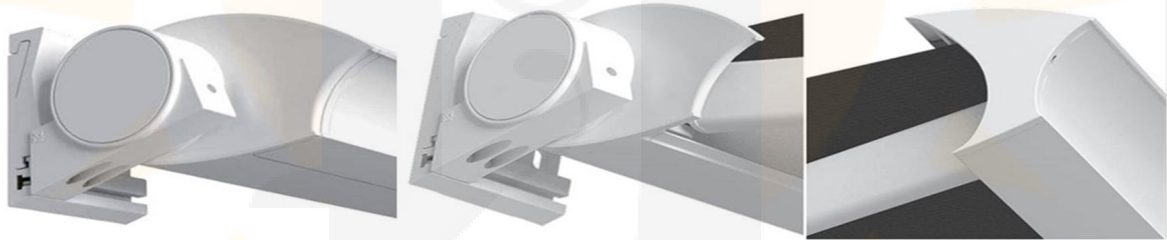

TOLDO COFRE DOMEA

	SALIDA (mt)						
LINEA (mt)	1,50	1,75	2,00	2,25	2,50	2,75	3,00
2,51	669,60 €	690,00 €	710,39 €				
3,00	716,06 €	737,58 €	752,31 €	774,97 €	798,77 €		
3,68	806,70 €	828,22 €	844,09 €	865,61 €	888,27 €	904,13 €	929,06 €
4,00	903,00 €	923,40 €	947,19 €	967,58 €	1.018,57 €	1.038,96 €	1.062,75 €
4,87	934,73 €	959,65 €	980,05 €	1.003,84 €	1.031,03 €	1.051,42 €	1.072,95 €
5,00	967,58 €	997,04 €	1.021,97 €	1.049,16 €	1.080,88 €	1.104,68 €	1.130,73 €
6,04	1.062,75 €	1.091,08 €	1.114,87 €	1.143,20 €	1.172,66 €	1.196,45 €	1.223,64 €
Motor	40 Nw					50 Nw	

Aluminio lacado color blanco. Con manivela.

Se puede motorizar con Somfy o Cherubini, vía radio.

Tejido TERMOSOLDADO, Masacril de SAULEDA.

Lona fuera de catálogo incrementar 12% (Tilbury, Dickson, Recasens, Sattler, etc)

Aluminio lacado color, incrementar 15 %

Nota: El transporte está incluido hasta pie de finca (portal de escalera o entrada de casa)