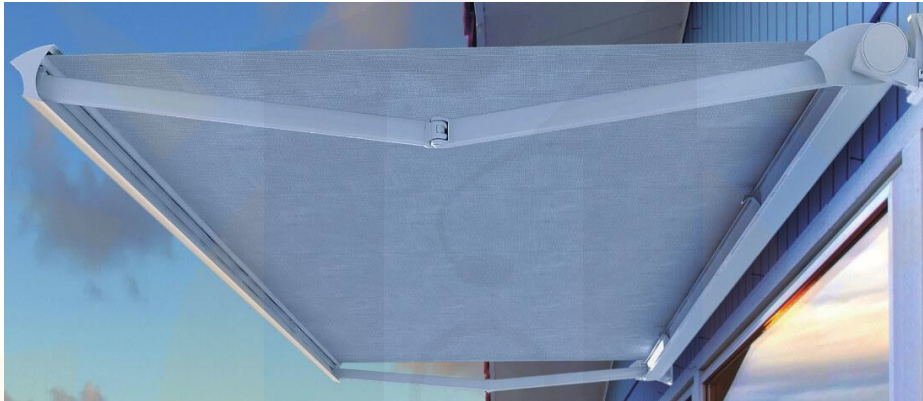

TOLDO COFRE DOMEA

	SALIDA (mt)						
LINEA (mt)	1,50	1,75	2,00	2,25	2,50	2,75	3,00
2,51	669,60 €	690,00 €	710,39 €				
3,00	716,06 €	737,58 €	752,31 €	774,97 €	798,77 €		
3,68	806,70 €	828,22 €	844,09 €	865,61 €	888,27 €	904,13 €	929,06 €
4,00	903,00 €	923,40 €	947,19 €	967,58 €	1.018,57 €	1.038,96 €	1.062,75 €
4,87	934,73 €	959,65 €	980,05 €	1.003,84 €	1.031,03 €	1.051,42 €	1.072,95 €
5,00	967,58 €	997,04 €	1.021,97 €	1.049,16 €	1.080,88 €	1.104,68 €	1.130,73 €
6,04	1.062,75 €	1.091,08 €	1.114,87 €	1.143,20 €	1.172,66 €	1.196,45 €	1.223,64 €
Motor	40 Nw					50 Nw	

Aluminio lacado color blanco. Con manivela.

Se puede motorizar con Somfy o Cherubini, vía radio.

Tejido TERMOSOLDADO, Masacril de SAULEDA.

Lona fuera de catálogo incrementar 12% (Tilbury, Dickson, Recasens, Sattler, etc)

Aluminio lacado color, incrementar 15 %

Nota: El transporte está incluido hasta pie de finca (portal de escalera o entrada de casa)