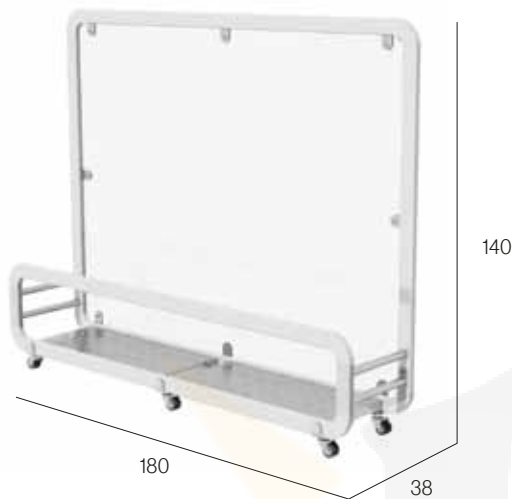

CORTAVIENTOS

SIENA MAXI

Módulo separador. Aluminio lacado y anodizado. Tornillería acero inox. Bandeja. 6 Ruedas (3 con freno). Conexiones en poliamida con fibra de vidrio.

Módulo separador. Aluminio lacado e anodizado. Acessórios em aço inox. Bandeja. 6 Rodas (3 com travão). Conexões em poliamida com fibra de vidro.

Divider module. Lacquered and anodized aluminium. Stainless steel hardware. Plate. 6 Wheels (3 with brake). Polyamide with fiberglass connecting pieces.

Module séparateur. Aluminium laqué et anodisé. Visserie en acier inox. Plateau. 6 Roues (3 avec frein). Pièce de connection en polyamide avec fibre de verre.