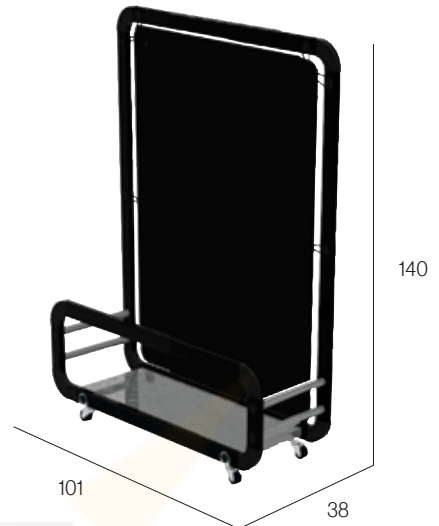

SIENA MINI

Módulo separador. Aluminio lacado y anodizado. Tornillería acero inox. Bandeja. 4 Ruedas (2 con freno). Conexiones en poliamida con fibra de vidrio.

Módulo separador. Aluminio lacado e anodizado. Acessórios em aço inox. Bandeja. 4 Rodas (2 com travão). Conexões em poliamida com fibra de vidro.