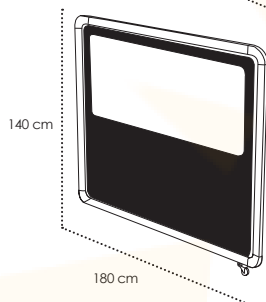

SEPARADORES/ SPACE DIVIDERS/ SÉPARATEURS

SIENA: Se aplicará un 8% sobre estos precios para envío de la mercancía montada / Será aplicado um aumento de 8% sobre estes preços para envio de mercaderia montada / Assembled delivery: 8% surcharge / Sera appliqué une hausse de 8% sur ces prix pour envoi de la marchandise montée.

SIENA

MO-MSIE03 (Negro/Preto/Black/Noir) **MO-MSIE031B** (Blanco/Branco/White/Blanc)

Panel separador. Aluminio lacado y anodizado. Tornillería acero inox. Metacrilato. 1 rueda con freno.
Painei separador. Alumínio lacado e anodizado. Acessórios em aço inox. Metacrilato. 1 roda com travão.
Divider panel. Lacquered and anodized aluminium. Stainless steel hardware. Methacrylate. 1 wheel with brake.
Panneau séparateur. Aluminium laqué et anodisé. Visserie en acier inox. Methacrylate. 1 roue avec frein.

376,00 €

SIENA

MO-VO10SIE03 (Negro/Preto/Black/Noir) **MO-VP11SIF03B** (Blanco/Branco/White/Blanc)

Panel separador. Aluminio lacado y anodizado. Tornillería acero inox. Tejido Olefin con ventana. 1 rueda con freno.
Painei separador. Alumínio lacado e anodizado. Acessórios em aço inox. Tecido Olefin com janela. Bandeja. 1 roda com travão
Divider panel. Lacquered and anodized aluminium. Stainless steel hardware. Olefin fabric with window. 1 wheel with brake
Panneau séparateur. Aluminium laqué et anodisé. Visserie en acier inox. Tissu Olefin avec fenêtre. 1 roue avec frein.

184,00 €

SIENA

MO-MSIE04 (Negro/Preto/Black/Noir) **MO-MSIE041B** (Blanco/Branco/White/Blanc)

Panel separador. Aluminio lacado y anodizado. Tornillería acero inox. Metacrilato. 1 rueda con freno.
Painei separador. Alumínio lacado e anodizado. Acessórios em aço inox. Metacrilato. 1 roda com travão.
Divider panel. Lacquered and anodized aluminium. Stainless steel hardware. Methacrylate. 1 wheel with brake.
Panneau séparateur. Aluminium laqué et anodisé. Visserie en acier inox. Methacrylate. 1 roue avec frein.

272,00 €

SIENA

MO-VO10SIE04 (Negro/Preto/Black/Noir) **MO-VP11SIE04B** (Blanco/Branco/White/Blanc)

Panel separador. Aluminio lacado y anodizado. Tornillería acero inox. Tejido Olefin con ventana. 1 ruedas con freno.
Painei separador. Alumínio lacado e anodizado. Acessórios em aço inox. Tecido Olefin com janela. Bandeja. 1 roda com travão/Divider panel. Lacquered and anodized aluminium. Stainless steel hardware. Olefin fabric with window. 1 wheel with brake/Panneau séparateur. Aluminium laqué et anodisé. Visserie en acier inox. Tissu Olefin avec fenêtre. 1 roue avec frein.

143,00 €

MO-JAR00 (Negro/Preto/Black/Noir) **MO-JAR01** (Blanco/Branco/White/Blanc)

SIENA

Jardinera/ Jardineira/ Flowerpots/ Jardinière

94,95 €

SIENA

MO-SIE41/ MO-SIE40 (sin freno)

Rueda/ Roda/ Wheels/ Roue

18,30 € / 14,20 € (sin freno)