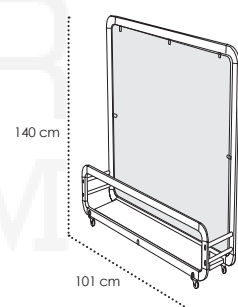

SIENA
MO-VO10SIE06 (Negro/Preto/Black/Noir) MO-VP11SIE06B (Blanco/Branco/White/Blanc)
Módulo separador. Aluminio lacado y anodizado. Tomillería acero inox. Tejido Olefin con ventana. Bandeja. 4 ruedas (2 con freno). Módulo separador. Aluminio lacado e anodizado. Acessórios em aço inox. Tecido Olefin com janela. Bandeja. 4 rodas (2 com travão). Divider module. Lacquered and anodized aluminium. Stainless steel hardware. Olefin fabric with window. Plate. 4 wheels (2 with brake). Module séparateur. Aluminium laqué et anodisé. Visserie en acier inox. Tissu Olefin avec fenêtre. Plateau. 4 roues (2 avec frein).
363,00 €