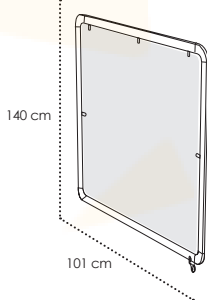

SEPARADORES/ SPACE DIVIDERS/ SÉPARATEURS

SIENA: Se aplicará un 8% sobre estos precios para envío de la mercancía montada / Será aplicado um aumento de 8% sobre estes preços para envio de mercaderia montada / Assembled delivery: 8% surcharge / Sera appliqué une hausse de 8% sur ces prix pour envoi de la marchandise montée.

SIENA

MO-MSIE03 (Negro/Preto/Black/Noir) **MO-MSIE031B** (Blanco/Branco/White/Blanc)

Panel separador. Aluminio lacado y anodizado. Tornillería acero inox. Metacrilato. 1 rueda con freno.
Painei separador. Alumínio lacado e anodizado. Acessórios em aço inox. Metacrilato. 1 roda com travão.
Divider panel. Lacquered and anodized aluminium. Stainless steel hardware. Methacrylate. 1 wheel with brake.
Panneau séparateur. Aluminium laqué et anodisé. Visserie en acier inox. Methacrylate. 1 roue avec frein.

376,00 €

SIENA

MO-VO10SIE03 (Negro/Preto/Black/Noir) **MO-VP11SIF03B** (Blanco/Branco/White/Blanc)

Panel separador. Aluminio lacado y anodizado. Tornillería acero inox. Tejido Olefin con ventana. 1 rueda con freno.
Painei separador. Alumínio lacado e anodizado. Acessórios em aço inox. Tecido Olefin com janela. Bandeja. 1 roda com travão
Divider panel. Lacquered and anodized aluminium. Stainless steel hardware. Olefin fabric with window. 1 wheel with brake
Panneau séparateur. Aluminium laqué et anodisé. Visserie en acier inox. Tissu Olefin avec fenêtre. 1 roue avec frein.

184,00 €

SIENA

MO-MSIE04 (Negro/Preto/Black/Noir) **MO-MSIE041B** (Blanco/Branco/White/Blanc)

Panel separador. Aluminio lacado y anodizado. Tornillería acero inox. Metacrilato. 1 rueda con freno.
Painei separador. Alumínio lacado e anodizado. Acessórios em aço inox. Metacrilato. 1 roda com travão.
Divider panel. Lacquered and anodized aluminium. Stainless steel hardware. Methacrylate. 1 wheel with brake.
Panneau séparateur. Aluminium laqué et anodisé. Visserie en acier inox. Methacrylate. 1 roue avec frein.

272,00 €

SIENA

MO-VO10SIE04 (Negro/Preto/Black/Noir) **MO-VP11SIE04B** (Blanco/Branco/White/Blanc)

Panel separador. Aluminio lacado y anodizado. Tornillería acero inox. Tejido Olefin con ventana. 1 ruedas con freno.
Painei separador. Alumínio lacado e anodizado. Acessórios em aço inox. Tecido Olefin com janela. Bandeja. 1 roda com travão/Divider panel. Lacquered and anodized aluminium. Stainless steel hardware. Olefin fabric with window. 1 wheel with brake/Panneau séparateur. Aluminium laqué et anodisé. Visserie en acier inox. Tissu Olefin avec fenêtre. 1 roue avec frein.

143,00 €

MO-JAR00 (Negro/Preto/Black/Noir) **MO-JAR01** (Blanco/Branco/White/Blanc)

SIENA

Jardinera/ Jardineira/ Flowerpots/ Jardinière

94,95 €

SIENA

MO-SIE41/ MO-SIE40 (sin freno)

Rueda/ Roda/ Wheels/ Roue

18,30 € / 14,20 € (sin freno)