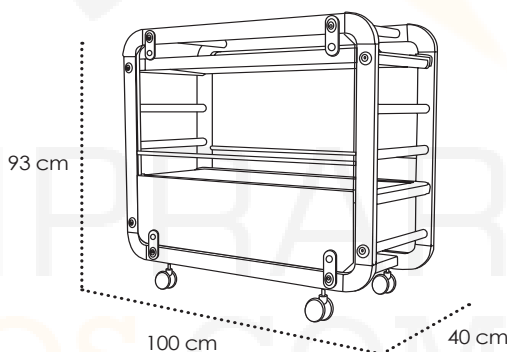

SEPARADORES/ SPACE DIVIDERS/ SÉPARATEURS

SIENA
52026 (Negro/Preto/Black/Noir)/ 52026B (Blanco/Branco/White/Blanc)
Pernio individual/ Dobradura individual/ Individual fittings/ Joint flexible individuel
19,90 €

SIENA
MO-SIE52 (Negro/Preto/Black/Noir)/ MO-SIE52B (Blanco/Branco/White/Blanc)
Pernio para pared/ Dobradura para pared/ Wall fittings/ Joint flexible pour mur
25,00 €

SIENA
MO-SIE90 MINI / MO-SIE91 MAXI
Vinilo decorativo/ Vinilo decorativo/ Decorative Vinyl/ Vinil decoratif
Consultar precio según logotipo.

COMPACT

SIENA
MO-SIE32 (Negro/Preto/Black/Noir) MO-SIE32B (Blanco/Branco/White/Blanc)
Carro camarera. Aluminio lacado y anodizado. Tornillería acero inox. Metacrilato. Compacto. Carro serviço de mesa. Alumínio lacado e anodizado. Acessórios em aço inox. Metacrilato. Compacto. Waiter's car. Lacquered and anodized aluminium. Stainless steel hardware. Methacrylate. Compact. Voiture service de table. Aluminium laqué et anodisé. Visserie en acier inox. Methacrylate. Compact.
644,25 €

Descuento 20%

Sobre tarifa (IVA incluido)

SIENA: Se aplicará un 8% sobre estos precios para envío de la mercancía montada / Será aplicado um aumento de 8% sobre estes preços para envio de mercadería montada / Assembled delivery: 8% surcharge / Sera appliqué une hausse de 8% sur ces prix pour envoi de la marchandise montée.