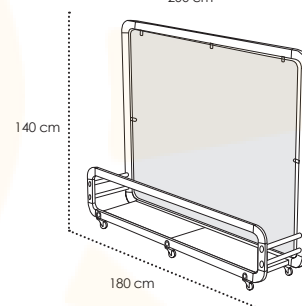

SIENA
MO-VO10SIE05 (Negro/Preto/Black/Noir) MO-VP11SIE05 (Blanco/Branco/White/Blanc)
Módulo separador. Aluminio lacado y anodizado. Tomillería acero inox. Tejido Olefin con ventana. Bandeja. 6 ruedas (3 con freno). Módulo separador. Aluminio lacado e anodizado. Acessórios em aço inox. Tecido Olefin com janela. Bandeja. 6 rodas (3 com travão). Divider module. Lacquered and anodized aluminium. Stainless steel hardware. Olefin fabric with window. Plate. 6 wheels (3 with brake). Module séparateur. Aluminium laqué et anodisé. Visserie en acier inox. Tissu Olefin avec fenêtre. Plateau. 6 roues (3 avec frein).
494,00 €