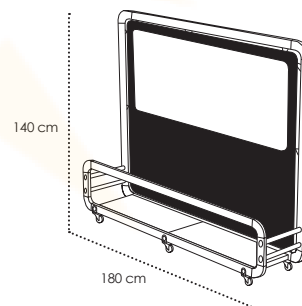

SIENA
MO-MSIE06 (Negro/Preto/Black/Noir) MO-MSIE061B (Blanco/Branco/White/Blanc)
Módulo separador. Aluminio lacado y anodizado. Tomillería acero inox. Metacrilato. Bandeja. 4 ruedas (2 con freno). Módulo separador. Aluminio lacado e anodizado. Acessórios em aço inox. Metacrilato. Bandeja. 4 rodas (2 com travão). Divider module. Lacquered and anodized aluminium. Stainless steel hardware. Methacrylate. Plate. 4 wheels (2 with brake). Module séparateur. Aluminium laqué et anodisé. Visserie en acier inox. Methacrylate. Plateau. 4 roues (2 avec frein).
485,00 €