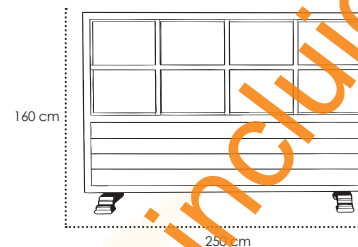

COMPRAR
TOLDOS.COM

CORTAVIENTOS

TARIFA 2017

IVA incluido
Transporte incluido*

*Para importe Fra. superior a 1.200,00€

SEPARADORES/ SPACE DIVIDERS/ SÉPARATEURS

MAUI*
MO-MAU00
Separador de ambiente madera de pino y metacrilato/ Separador de ambiente madeira de pinho e metacrilato Pine wood and methacrylate outdoor space divider/ Séparateur d'ambiance de pin et methacrylate
940,00 €