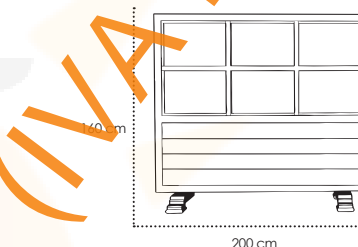

SIENA
MO-MSIE05 (Negro/Preto/Black/Noir) MO-MSIE051B (Blanco/Branco/White/Blanc)
Módulo separador. Aluminio lacado y anodizado. Tomillería acero inox. Metacrilato. Bandeja. 6 ruedas (3 con freno). Módulo separador. Aluminio lacado e anodizado. Acessórios em aço inox. Metacrilato. Bandeja. 6 rodas (3 com travão). Divider module. Lacquered and anodized aluminium. Stainless steel hardware. Methacrylate. Plate. 6 wheels (3 with brake). Module séparateur. Aluminium laqué et anodisé. Visserie en acier inox. Methacrylate. Plateau. 6 roues (3 avec frein).
682,00 €