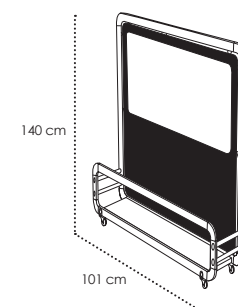

* Consultar acabados/ Consultar Acabamentos/ Look Up Finishings/ Consulter Confections

SIENA: Se aplicará un 8% sobre estos precios para envío de la mercancía montada / Será aplicado um aumento de 8% sobre estes preços para envio de mercadería montada / Assembled delivery: 8% surcharge / Sera appliqué une hausse de 8% sur ces prix pour envoi de la marchandise montée.