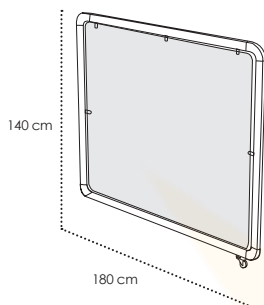

SEPARADORES/ SPACE DIVIDERS/ SÉPARATEURS

SIENA: Se aplicará un 8% sobre estos precios para envío de la mercancía montada / Será aplicado um aumento de 8% sobre estes preços para envio de mercaderia montada / Assembled delivery: 8% surcharge / Sera appliqué une hausse de 8% sur ces prix pour envoi de la marchandise montée.

SIENA

MO-MSIE03 (Negro/Preto/Black/Noir) **MO-MSIE031B** (Blanco/Branco/White/Blanc)

Panel separador. Aluminio lacado y anodizado. Tornillería acero inox. Metacrilato. 1 rueda con freno.
Painei separador. Alumínio lacado e anodizado. Acessórios em aço inox. Metacrilato. 1 roda com travão.
Divider panel. Lacquered and anodized aluminium. Stainless steel hardware. Methacrylate. 1 wheel with brake.
Panneau séparateur. Aluminium laqué et anodisé. Visserie en acier inox. Methacrylate. 1 roue avec frein.

376,00 €

SIENA

MO-VO10SIE03 (Negro/Preto/Black/Noir) **MO-VP11SIF03B** (Blanco/Branco/White/Blanc)

Panel separador. Aluminio lacado y anodizado. Tornillería acero inox. Tejido Olefin con ventana. 1 rueda con freno.
Painei separador. Alumínio lacado e anodizado. Acessórios em aço inox. Tecido Olefin com janela. Bandeja. 1 roda com travão
Divider panel. Lacquered and anodized aluminium. Stainless steel hardware. Olefin fabric with window. 1 wheel with brake
Panneau séparateur. Aluminium laqué et anodisé. Visserie en acier inox. Tissu Olefin avec fenêtre. 1 roue avec frein.

184,00 €

SIENA

MO-MSIE04 (Negro/Preto/Black/Noir) **MO-MSIE041B** (Blanco/Branco/White/Blanc)

Panel separador. Aluminio lacado y anodizado. Tornillería acero inox. Metacrilato. 1 rueda con freno.
Painei separador. Alumínio lacado e anodizado. Acessórios em aço inox. Metacrilato. 1 roda com travão.
Divider panel. Lacquered and anodized aluminium. Stainless steel hardware. Methacrylate. 1 wheel with brake.
Panneau séparateur. Aluminium laqué et anodisé. Visserie en acier inox. Methacrylate. 1 roue avec frein.

272,00 €

SIENA

MO-VO10SIE04 (Negro/Preto/Black/Noir) **MO-VP11SIE04B** (Blanco/Branco/White/Blanc)

Panel separador. Aluminio lacado y anodizado. Tornillería acero inox. Tejido Olefin con ventana. 1 ruedas con freno.
Painei separador. Alumínio lacado e anodizado. Acessórios em aço inox. Tecido Olefin com janela. Bandeja. 1 roda com travão/Divider panel. Lacquered and anodized aluminium. Stainless steel hardware. Olefin fabric with window. 1 wheel with brake/Panneau séparateur. Aluminium laqué et anodisé. Visserie en acier inox. Tissu Olefin avec fenêtre. 1 roue avec frein.

143,00 €

MO-JAR00 (Negro/Preto/Black/Noir) **MO-JAR01** (Blanco/Branco/White/Blanc)

SIENA

Jardinera/ Jardineira/ Flowerpots/ Jardinière

94,95 €

SIENA

MO-SIE41/ MO-SIE40 (sin freno)

Rueda/ Roda/ Wheels/ Roue

18,30 € / 14,20 € (sin freno)