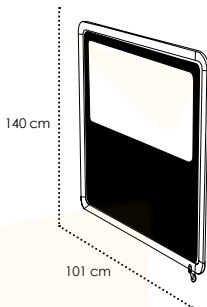

MO-VO10SIE04 BLACK **MO-VP11SIE04B** WHITE

Panel separador. Aluminio lacado y anodizado. Tornillería acero inox. Tejido Olefin con ventana. 1 ruedas con freno.
Painel separador. Alumínio lacado e anodizado. Acessórios em aço inox. Tecido Olefin com janela. Bandeja. 1 roda com travão/
Divider panel. Lacquered and anodized aluminium. Stainless steel hardware. Olefin fabric with window. 1 wheel with brake/
Panneau séparateur. Aluminium laqué et anodisé. Visserie en acier inox. Tissu Olefin avec fenêtre. 1 roue avec frein.

143,00 €