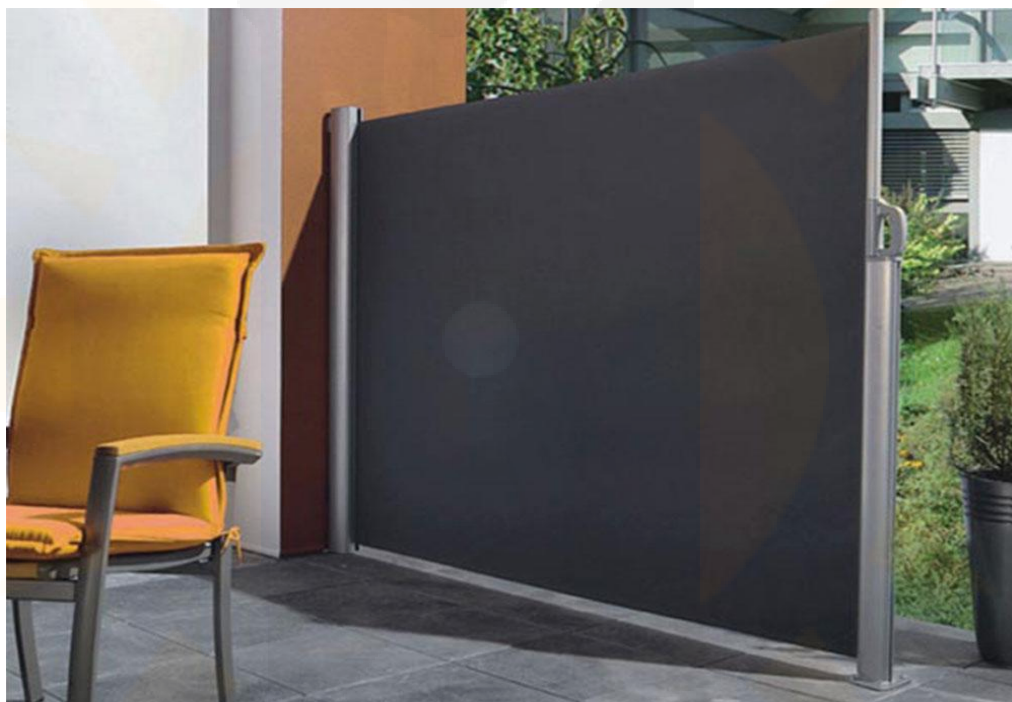

CORTINA AUTOENROLLABLE ELY

	SALIDA (mt)			
LINEA (mt)	1,50	2,00	2,50	3,00
1,21	362,97 €	385,22 €	407,46 €	390,22 €
1,80	430,71 €	464,08 €	498,46 €	532,83 €
2,39	498,46 €	532,83 €	577,32 €	611,70 €

Aluminio lacado color blanco.

Autoenrollable con muelle de tensión.

Tejido TERMOSOLDADO, Masacril de SAULEDA.

Lona fuera de catálogo incrementar 12% (Tilbury, Dickson, Recasens, Sattler, etc)

Aluminio lacado color, incrementar 15 %

Nota: El transporte está incluido hasta pie de finca (portal de escalera o entrada de casa)