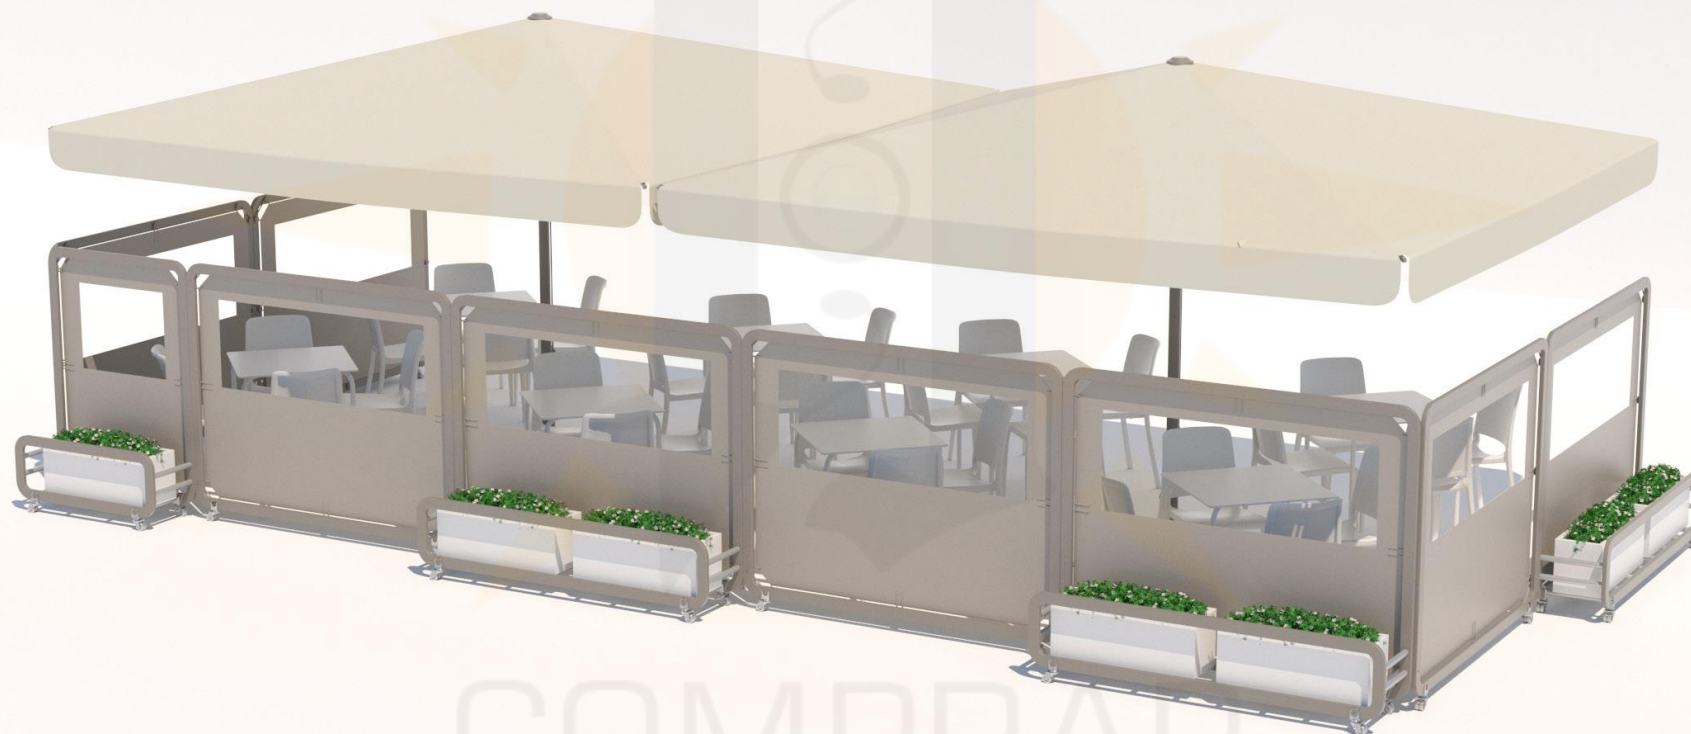

PLANO:

Espacio interior separadores: 8,21 x 8,21 m

PARASOLES 4 x 4 m

COMPRAR
TOLDOS.COM

COMPRAR
TOLDOS.COM

www.compartoldos.com
info@compartoldos.com

PROPUESTA DE CERRAMIENTO EXTERIOR

PLANO:

Espacio interior separadores: 8,21x3,6 m

PARASOLES 4 x 4 m

**COMPRAR
TOLDOS.COM**

www.compartoldos.com
info@compartoldos.com

PLANO:

Espacio interior separadores: 7,20 x 7,20 m

PARASOLES 3,5 x 3,5 m

COMPRAR
TOLDOS.COM