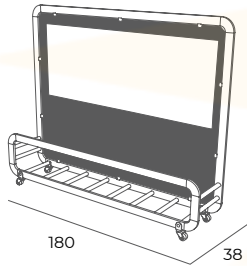

SIENA MAXI OLEFIN

SIENA: Olefin
Kit montaje
Kit montagem
Assembly kit
Kit de montage

colour	reference
white	MO-VO10SIE051B
taupe	MO-VO10SIE05T
anthracite	MO-VO10SIE05A

608 €

name	info	colour	reference	€