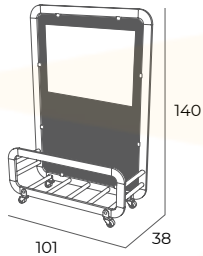

SIENA MINI OLEFIN

SIENA: Olefin
Kit montaje
Kit montagem
Assembly kit
Kit de montage

white	MO-VO10SIE061B
taupe	MO-VO10SIE06T
anthracite	MO-VO10SIE06A

499 €

name	info	colour	reference	€