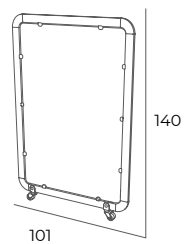

SIENA MINI METHACRYLATE

SIENA: Methacrylate:
Se sirve montado
É servido montado
Served assembled
Servi assemble

white	MO-MSIE042B
taupe	MO-MSIE04T
anthracite	MO-MSIE04A

377 €

name	info	colour	reference	€