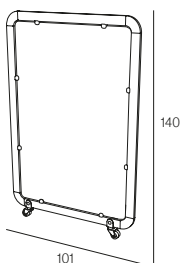

SIENA MINI METHACRYLATE

MO-MSIE04A
anthracite