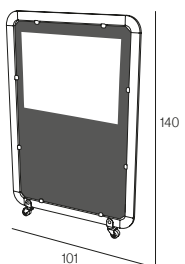

MO-MSIE04T
taupe

SIENA MINI OLEFIN

MO-VO10SIE04A
anthracite

MO-VO10SIE041B
white

MO-VO10SIE04T
taupe

Módulo separador. Aluminio lacado y anodizado. Tornillería acero inox. 4 ruedas (2 con freno). Conexiones en poliamida con fibra de vidrio. Metacrilato transparente 5 mm.