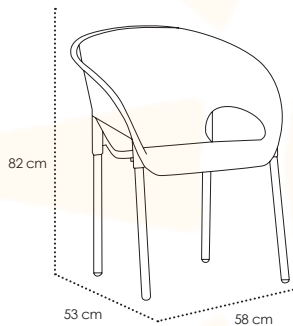

BOWL

Sillón apilable/ Cadeira empilhável
Stackable armchair/ Fauteuil empilable

MN-BOW01 Blanco
MN-BOW02 Óxido

31,00 €

Pata aluminio pintada/ Pés alumínio pintado/ Aluminium painted leg/ Pied aluminium peint

Colores / Cores/ Colours/ Couleurs:

010X00 Blanco/Branco/White/Blanc - 023X00 Óxido/Rust/Rouille

CAYO102670001P1

9,15 €

OLEFIN
FIBER

Aluminio/ Alumínio/ Aluminium/ Aluminium

LAND_TEX

Sillón apilable/ Cadeira empilhável
Stackable armchair/ Fauteuil empilable

MN-LAN00

109,00 €

Colores / Cores/ Colours/ Couleurs:

010T11 Blanco/Branco/White/Blanc - 020T11 Taupe