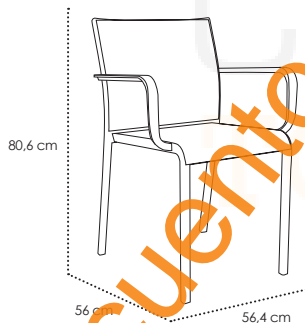

## LAND\_TEX

Sillón apilable/ Cadeira empilhável  
Stackable armchair/ Fauteuil empilable

MN-LAN00

109,00 €

Colores / Cores/ Colours/ Couleurs:

010T11 Blanco/Branco/White/Blanc - 020T11 Taupe

CAEO108160011P1