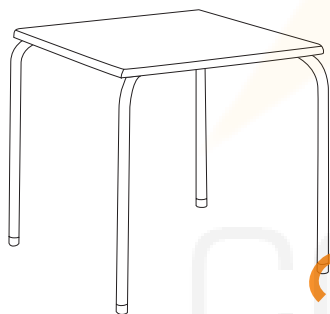

GMIKONOS

Gris/ Cinza/ Grey/ Gris
Mesa apilable/ Mesa empilhável
Stacktable table/ Table empilable

40GMI01 80 X 80

	WERZALIT	COMPACT
80 x 80 x 73 cm/ T. Ø30 mm x 1 mm	121,00 €	126,00 €