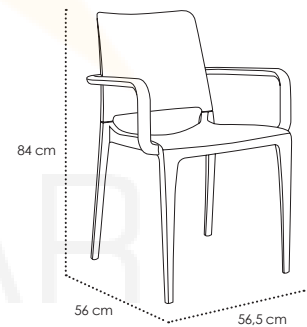

DINING

Polipropileno/ Polypropylene/ Polypropylène

PARK		
Sillón apilable/ Cadeira empilhável Stackable armchair/ Fauteuil empilable	MN-PAR00	62,00 €
Colores / Cores/ Colours/ Couleurs: 010X00 Blanco/Branco/White/Blanc - 091X00 Antracita/Antracite/Anthracite/Anthracite 042X00 Cherry - 024X00 Taupe - 083X00 Oceano		

PARK		
Silla apilable/ Cadeira empilhável Stackable chair/ Chaise empilable	MS-PAR00	55,00 €
Colores / Cores/ Colours/ Couleurs: 010X00 Blanco/Branco/White/Blanc - 091X00 Antracita/Antracite/Anthracite/Anthracite 042X00 Cherry - 024X00 Taupe - 083X00 Oceano		

	CAYO105130001P1 8,40 €	OLEFIN FIBER

HALL		
Sillón apilable/ Cadeira empilhável Stackable armchair/ Fauteuil empilable	MN-HAL00	62,00 €
Colores / Cores/ Colours/ Couleurs: 010X00 Blanco/Branco/White/Blanc - 091X00 Antracita/Antracite/Anthracite/Anthracite 042X00 Cherry - 024X00 Taupe		

HALL		
Silla apilable/ Cadeira empilhável Stackable chair/ Chaise empilable	MS-HAL00	55,00 €
Colores / Cores/ Colours/ Couleurs: 010X00 Blanco/Branco/White/Blanc - 091X00 Antracita/Antracite/Anthracite/Anthracite 042X00 Cherry - 024X00 Taupe		

	CAYO105130001P1 8,40 €	OLEFIN FIBER