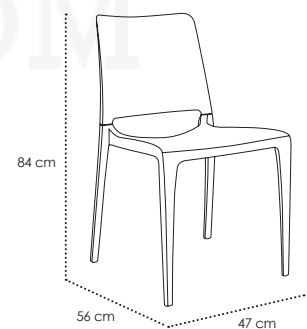

HALL		
Silla apilable/ Cadeira empilhável Stackable chair/ Chaise empilable	MS-HAL00	55,00 €
Colores / Cores/ Colours/ Couleurs: 010X00 Blanco/Branco/White/Blanc - 091X00 Antracita/Antracite/Anthracite/Anthracite 042X00 Cherry - 024X00 Taupe