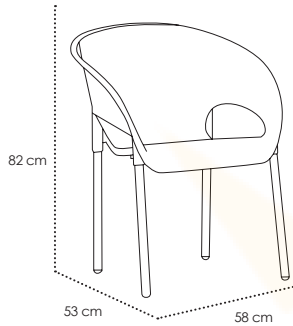

DINING

Polipropileno/ Polypropylene/ Polypropylène

BOWL_Wood

Sillón patas de madera/ Cadeira pés em madeira
Armchair wooden legs/ Fauteuil pieds en bois

MN-BOW03

59,00 €

Colores / Cores/ Colours/ Couleurs:

010X00 Blanco/Branco/White/Blanc - 090X00 Negro/Preto/Black/Noir

USO INTERIOR / INDOOR
USE / POUR L'INTÉRIEUR