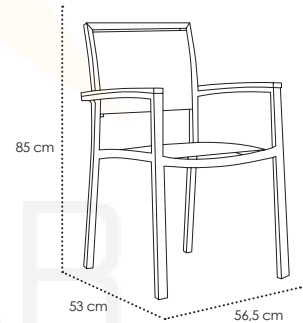

CAEO108160011P1	11,15 €	

Aluminio + textilene/ Alumínio + textilene/ Aluminium+ textilene/ Aluminium+ textilene

MONACO PREMIUM	MN-MON01	82,00 €
Sillón apilable/ Cadeira empilhável Stackable armchair/ Fauteuil empilable		
Colores / Cores/ Colours/ Couleurs: 010T11 Blanco/Branco/White/Blanc - 091T11 Antracita/Antracite