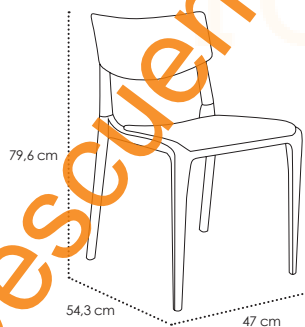

TOWN_Pad

Silla asiento tapizado/ Cadeira assento acolchoado
Chair upholstered seat/ Chaise placé d'assise

MS-TOW01

85,00 €

Colores / Cores/ Colours/ Couleurs:

024X00 Taupe - **054X00** Verde - **064X00** Mostaza - **093X00** Moka

USO INTERIOR / INDOOR
USE / POUR L'INTÉRIEUR