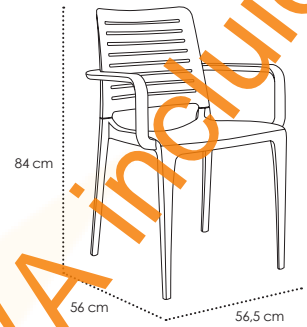

# DINING

Polipropileno/ Polypropylene/ Polypropylène

<b>PARK</b>		
Sillón apilable/ Cadeira empilhável Stackable armchair/ Fauteuil empilable	<b>MN-PAR00</b>	<b>62,00 €</b>
Colores / Cores/ Colours/ Couleurs: <b>010X00</b> Blanco/Branco/White/Blanc - <b>091X00</b> Antracita/Antracite/Anthracite/Anthracite <b>042X00</b> Cherry - <b>024X00</b> Taupe - <b>083X00</b> Oceano		