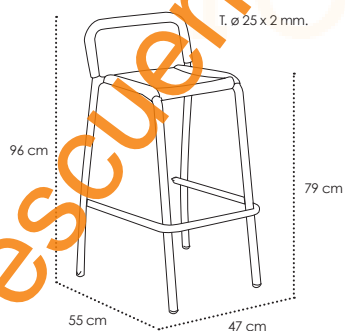

TABURETES/ BANCOS ALTOS/ STOOLS/ TABOURETS

Ratán + aluminio/ Ratán + alumínio/ Round rattan + aluminium/ Rattan rond + aluminium

BORNEO		
Taburete apilable/ Banco alto empilhável Stackable stool/ Tabouret empilable	MT-BOR00	76,00 €

Colores / Cores/ Colours/ Couleurs:
010R10 Blanco/Branco/White/Blanc - **090R10** Negro/Preto/Black/Noir - **060R10** Café/Café/Coffee/
Café **020R10** Chocolate/Chocolat - ***050R10** Verde/Verde/Green/Vert - ***045R10** Gris/Cinza/Grey/Gris

* Hasta fin de existencias/ Limitado ao stock existente/ Up to end of stock/ Jusqu' à fin de stocks