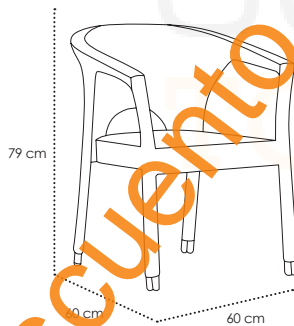

## CAPRI

Sillón apilable/ Cadeira empilhável  
Stackable armchair/ Fauteuil empilable

MN-CAP00

79,00 €

Colores / Cores/ Colours/ Couleurs:

**023R31** Marrón/Castanho/Brown/Marron

CAEO108160011P1

11,15 €