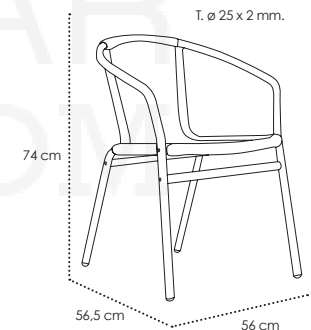

**BORNEO**

Sillón apilable/ Cadeira empilhável  
Stackable armchair/ Fauteuil empilable

**MN-BOR00**

**57,00 €**

Colores / Cores/ Colours/ Couleurs:

**060R10** Café/Café/Coffee/Café - **020R10** Chocolate/Chocolat  
**010R10** Blanco/Branco/White/Blanc - **090R10** Negro/Preto/Black/Noir