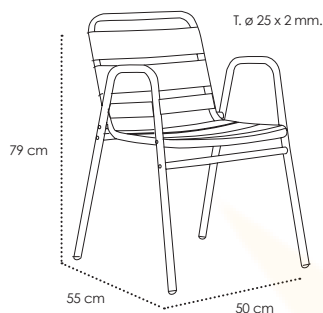

SILLAS-SILLONES/ CADEIRAS/ CHAIRS - ARMCHAIRS/ CHAISES - FAUTEUILS

Aluminio/ Alumínio/ Aluminium/ Aluminium

AZORES		
Sillón apilable/ Cadeira empilhável Stackable armchair/ Fauteuil empilable	MN-AZO02	49,00 €