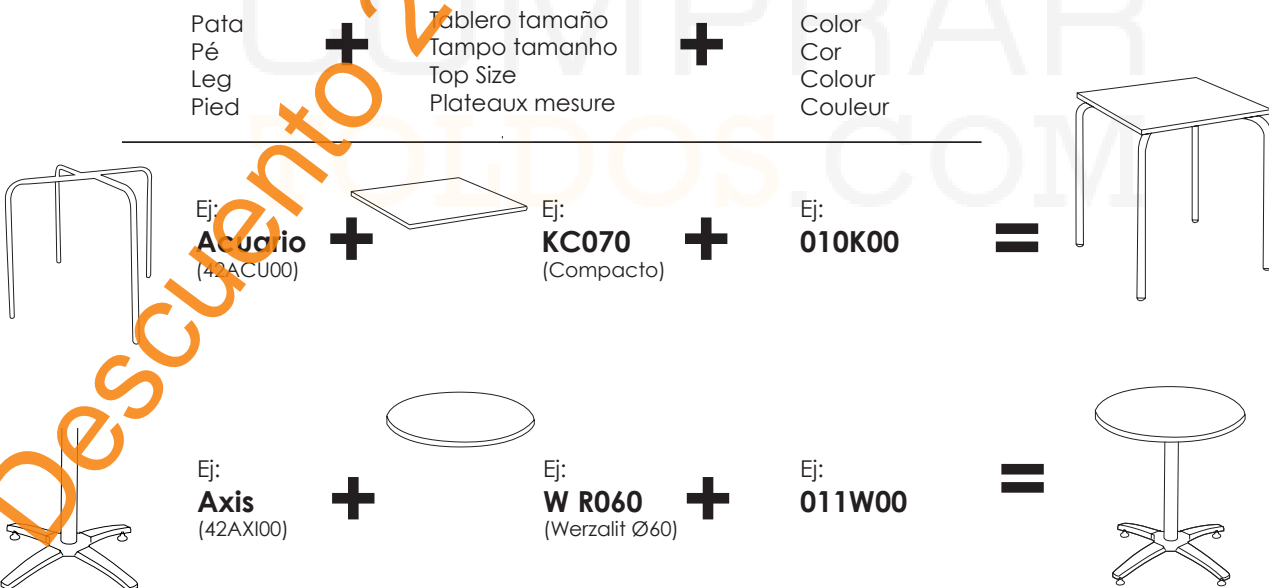

ASSEMBLY BOARD LEGS + TABLE TOPS MONTAGE PIEDS + PLATEAUX DE TABLES

COMPACTO K					POLIPROPILENO PP	INOX
60Ø	70Ø	60X60	70x70	80X80	70X70	70X70
62€	81€	51€	57€	96€	26€	44€

133€	152€	122€	128€			
139€		128€				
		92€				
			102€			89€
			107€			94€
				152€		
			116€			103€
			82€		51€	
			82€		51€	
			82€		51€	
			82€		51€	
				126€		
				126€		
132€	151€	121€	127€			114€
137€	156€	126€	132€			119€

Pedidos/ Orders/ Commandes