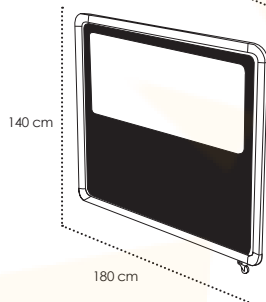

SEPARADORES/ SPACE DIVIDERS/ SÉPARATEURS

SIENA: Se aplicará un 8% sobre estos precios para envío de la mercancía montada / Será aplicado um aumento de 8% sobre estes preços para envio de mercaderia montada / Assembled delivery: 8% surcharge / Sera appliqué une hausse de 8% sur ces prix pour envoi de la marchandise montée.

SIENA

MO-MSIE03 (Negro/Preto/Black/Noir) **MO-MSIE031B** (Blanco/Branco/White/Blanc)

Panel separador. Aluminio lacado y anodizado. Tornillería acero inox. Metacrilato. 1 rueda con freno.
Painei separador. Alumínio lacado e anodizado. Acessórios em aço inox. Metacrilato. 1 roda com travão.
Divider panel. Lacquered and anodized aluminium. Stainless steel hardware. Methacrylate. 1 wheel with brake.
Panneau séparateur. Aluminium laqué et anodisé. Visserie en acier inox. Methacrylate. 1 roue avec frein.

376,00 €

SIENA

MO-VO10SIE03 (Negro/Preto/Black/Noir) **MO-VP11SIE03B** (Blanco/Branco/White/Blanc)

Panel separador. Aluminio lacado y anodizado. Tornillería acero inox. Tejido Olefin con ventana. 1 rueda con freno.
Painei separador. Alumínio lacado e anodizado. Acessórios em aço inox. Tecido Olefin com janela. Bandeja. 1 roda com travão
Divider panel. Lacquered and anodized aluminium. Stainless steel hardware. Olefin fabric with window. 1 wheel with brake
Panneau séparateur. Aluminium laqué et anodisé. Visserie en acier inox. Tissu Olefin avec fenêtre. 1 roue avec frein.

184,00 €

SIENA

MO-MSIE04 (Negro/Preto/Black/Noir) **MO-MSIE041B** (Blanco/Branco/White/Blanc)

Panel separador. Aluminio lacado y anodizado. Tornillería acero inox. Metacrilato. 1 rueda con freno.
Painei separador. Alumínio lacado e anodizado. Acessórios em aço inox. Metacrilato. 1 roda com travão.
Divider panel. Lacquered and anodized aluminium. Stainless steel hardware. Methacrylate. 1 wheel with brake.
Panneau séparateur. Aluminium laqué et anodisé. Visserie en acier inox. Methacrylate. 1 roue avec frein.

272,00 €

SIENA

MO-VO10SIE04 (Negro/Preto/Black/Noir) **MO-VP11SIE04B** (Blanco/Branco/White/Blanc)

Panel separador. Aluminio lacado y anodizado. Tornillería acero inox. Tejido Olefin con ventana. 1 ruedas con freno.
Painei separador. Alumínio lacado e anodizado. Acessórios em aço inox. Tecido Olefin com janela. Bandeja. 1 roda com travão/Divider panel. Lacquered and anodized aluminium. Stainless steel hardware. Olefin fabric with window. 1 wheel with brake/Panneau séparateur. Aluminium laqué et anodisé. Visserie en acier inox. Tissu Olefin avec fenêtre. 1 roue avec frein.

143,00 €

MO-JAR00 (Negro/Preto/Black/Noir) **MO-JAR01** (Blanco/Branco/White/Blanc)

SIENA

Jardinera/ Jardineira/ Flowerpots/ Jardinière

94,95 €

SIENA

MO-SIE41/ MO-SIE40 (sin freno)

Rueda/ Roda/ Wheels/ Roue

18,30 € / 14,20 € (sin freno)