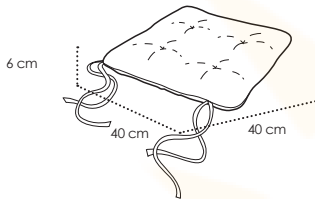

513

Cojín asiento con pespuntos y cintas
Almofada assento com pespontos e cintas
Seat cushion with stitchings and tapes
Coussin siège avec points d'ancrage et ceintures

CAYO105130001P1 8,40 €