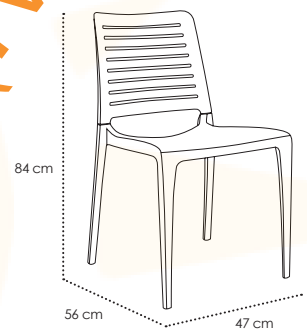

PARK		
Silla apilable/ Cadeira empilhável Stackable chair/ Chaise empilable	MS-PAR00	55,00 €
Colores / Cores/ Colours/ Couleurs: 010X00 Blanco/Branco/White/Blanc - 091X00 Antracita/Antracite/Anthracite/Anthracite 042X00 Cherry - 024X00 Taupe - 083X00 Oceano		

	CAYO105130001P1 8,40 €	OLEFIN FIBER

HALL		
Sillón apilable/ Cadeira empilhável Stackable armchair/ Fauteuil empilable	MN-HAL00	62,00 €
Colores / Cores/ Colours/ Couleurs: 010X00 Blanco/Branco/White/Blanc - 091X00 Antracita/Antracite/Anthracite/Anthracite 042X00 Cherry - 024X00 Taupe