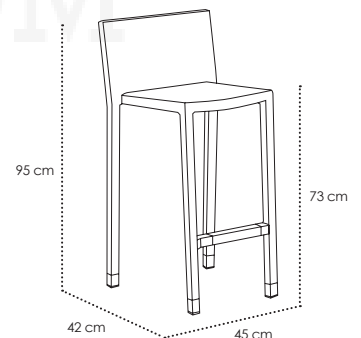

TABURETES/BANCOS ALTOS/STOOLS/TABOURETS

Ratán 4 vías/ Ratan 4 vías/ 4 in 1 rattan/ Rattan 4 lignes		
BERLIN		
Taburete apilable con respaldo Banco alto empilhável com encosto Stackable stool with backrest Tabouret empilable avec dossier	MT-BER01	132,00 €
Colores / Cores/ Colours/ Couleurs: 091R50 Antracita/Antracite/Anthracite/Anthracite - 010R50 Blanco/Branco/White/Blanc