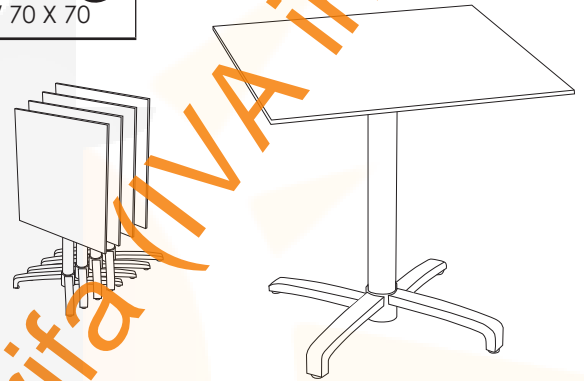

DINING

Aluminio/ Alumínio/ Aluminium/ Aluminium

KOS

Mesa abatible/ Mesa dobrável
Folding table/ Table pliante

42KOS00 Blanco/Branco/White/Blanc
42KOS01 Taupe
42KOS02 Antracita/Antracite **N**
Ø60/ 60 X 60 / Ø70 / 70 X 70

	COMPACT	INDOORTEC
Ø 60 X 73 cm // T. Ø 60 mm	157,00 €	157,00 €
Ø 70 X 73 cm // T. Ø 60 mm	176,00 €	
60 X 60 X 73 cm // T. Ø 60 mm	146,00 €	
70 X 70 X 73 cm // T. Ø 60 mm	152,00 €	152,00 €

Set 4 pesos KOS **19,90 €**

KOS DUO

Mesa abatible/ Mesa dobrável
Folding table/ Table pliante

42KOS12 Antracita/Antracite

	COMPACT	INDOORTEC
*120 X 70 X 73 cm // T. Ø 60 mm	306,00 €	
• 120 X 80 X 73 cm // T. Ø 60 mm	384,00 €	384,00 €

Pesos incluidos

Acero/ Aço/ Steel/ Acier

TREBOL

Mesa abatible. Acero pintado
Mesa abatível. Aço pintado
Folding table. Painted steel
Table pliante. Acier peint

42TRE00 Blanco/Branco/White/Blanc
42TRE01 Negro/Preto/Black/Noir
Ø60 / Ø70 / 60 X 60 / 70 X 70

	COMPACT
Ø 60 x 73 cm/ T. ø 70 mm	188,00 €
Ø 70 x 73 cm/ T. ø 70 mm	207,00 €
60 x 60 x 73 cm/ T. ø 70mm	177,00 €
70 x 70 x 73 cm/ T. ø 70mm	183,00 €

Se sirve desmontado. Entregue desmontado. Supplied disassembled. Fourni démonté

• Roble/Carvalho/Oak - Antracita/Antracite - Blanco/ Branco/ White/ Blanc

* Hasta fin de existencias/ Limitado ao stock existente/ Up to end of stock/ Jusqu' à fin de stocks