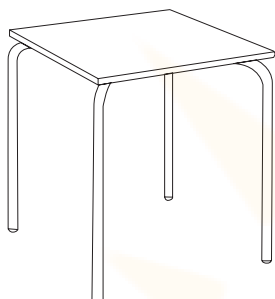

MESAS/ TABLES

Aluminio/ Alumínio/ Aluminium/ Aluminium

TAURO

Mesa apilable/ Mesa empilhável
Stackable table/ Table empilable

42TAU00 60 X 60

	WERZALIT	COMPACT
60 x 60 x 73 cm/ T. 30 x 1,5 mm	102,00 €	92,00 €