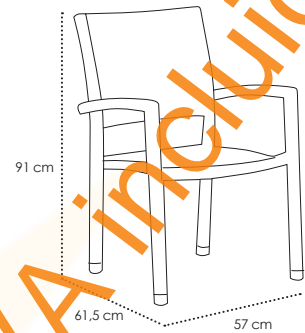

DINING

BERLIN		
Sillón apilable/ Cadeira empilhável Stackable armchair/ Fauteuil empilable	MN-BER01	99,00 €
Colores / Cores/ Colours/ Couleurs: 010R50 Blanco/Branco/White/Blanc - 091R50 Antracita/Antracite/Anthracite/Anthracite