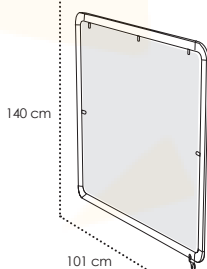

SEPARADORES/ SPACE DIVIDERS/ SÉPARATEURS

SIENA: Se aplicará un 8% sobre estos precios para envío de la mercancía montada / Será aplicado um aumento de 8% sobre estes preços para envio de mercaderia montada / Assembled delivery: 8% surcharge / Sera appliqué une hausse de 8% sur ces prix pour envoi de la marchandise montée.

SIENA

MO-MSIE03 (Negro/Preto/Black/Noir) **MO-MSIE031B** (Blanco/Branco/White/Blanc)

Panel separador. Aluminio lacado y anodizado. Tornillería acero inox. Metacrilato. 1 rueda con freno.
Painei separador. Alumínio lacado e anodizado. Acessórios em aço inox. Metacrilato. 1 roda com travão.
Divider panel. Lacquered and anodized aluminium. Stainless steel hardware. Methacrylate. 1 wheel with brake.
Panneau séparateur. Aluminium laqué et anodisé. Visserie en acier inox. Methacrylate. 1 roue avec frein.

376,00 €

SIENA

MO-VO10SIE03 (Negro/Preto/Black/Noir) **MO-VP11SIE03B** (Blanco/Branco/White/Blanc)

Panel separador. Aluminio lacado y anodizado. Tornillería acero inox. Tejido Olefin con ventana. 1 rueda con freno.
Painei separador. Alumínio lacado e anodizado. Acessórios em aço inox. Tecido Olefin com janela. Bandeja. 1 roda com travão
Divider panel. Lacquered and anodized aluminium. Stainless steel hardware. Olefin fabric with window. 1 wheel with brake
Panneau séparateur. Aluminium laqué et anodisé. Visserie en acier inox. Tissu Olefin avec fenêtre. 1 roue avec frein.

184,00 €

SIENA

MO-MSIE04 (Negro/Preto/Black/Noir) **MO-MSIE041B** (Blanco/Branco/White/Blanc)

Panel separador. Aluminio lacado y anodizado. Tornillería acero inox. Metacrilato. 1 rueda con freno.
Painei separador. Alumínio lacado e anodizado. Acessórios em aço inox. Metacrilato. 1 roda com travão.
Divider panel. Lacquered and anodized aluminium. Stainless steel hardware. Methacrylate. 1 wheel with brake.
Panneau séparateur. Aluminium laqué et anodisé. Visserie en acier inox. Methacrylate. 1 roue avec frein.

272,00 €

SIENA

MO-VO10SIE04 (Negro/Preto/Black/Noir) **MO-VP11SIE04B** (Blanco/Branco/White/Blanc)

Panel separador. Aluminio lacado y anodizado. Tornillería acero inox. Tejido Olefin con ventana. 1 ruedas con freno.
Painei separador. Alumínio lacado e anodizado. Acessórios em aço inox. Tecido Olefin com janela. Bandeja. 1 roda com travão/Divider panel. Lacquered and anodized aluminium. Stainless steel hardware. Olefin fabric with window. 1 wheel with brake/Panneau séparateur. Aluminium laqué et anodisé. Visserie en acier inox. Tissu Olefin avec fenêtre. 1 roue avec frein.

143,00 €

MO-JAR00 (Negro/Preto/Black/Noir) **MO-JAR01** (Blanco/Branco/White/Blanc)

SIENA

Jardinera/ Jardineira/ Flowerpots/ Jardinière

94,95 €

SIENA

MO-SIE41/ MO-SIE40 (sin freno)

Rueda/ Roda/ Wheels/ Roue

18,30 € / 14,20 € (sin freno)