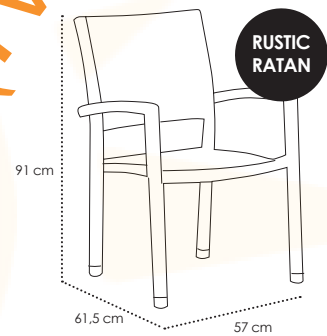

Ratán plano rústico/ Ratan plano rústico/ Flat rustic rattan/ rattan plat rustique		
BERLIN		
Sillón apilable/ Cadeira empilhável Stackable armchair/ Fauteuil empilable	MN-BER02	99,00 €
Colores / Cores/ Colours/ Couleurs: 023R31 Marrón/Castanho/BrownMarron