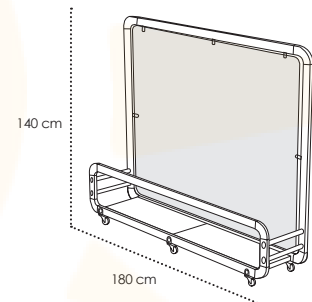

SIENA
MO-VO10SIE05 (Negro/Preto/Black/Noir) MO-VP11SIE05 (Blanco/Branco/White/Blanc)
Módulo separador. Aluminio lacado y anodizado. Tomillería acero inox. Tejido Olefin con ventana. Bandeja. 6 ruedas (3 con freno). Módulo separador. Aluminio lacado e anodizado. Acessórios em aço inox. Tecido Olefin com janela. Bandeja. 6 rodas (3 com travão). Divider module. Lacquered and anodized aluminium. Stainless steel hardware. Olefin fabric with window. Plate. 6 wheels (3 with brake). Module séparateur. Aluminium laqué et anodisé. Visserie en acier inox. Tissu Olefin avec fenêtre. Plateau. 6 roues (3 avec frein).
494,00 €