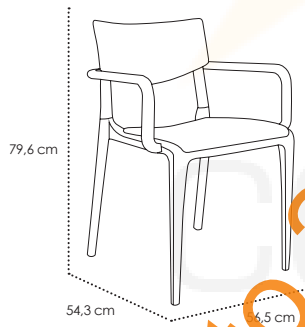

TOWN_Pad

Sillón asiento tapizado/ Cadeira assento acolchoado
Armchair upholstered seat/ Fauteuil placé d'assise

MN-TOW01

94,00 €

Colores / Cores/ Colours/ Couleurs:

024X00 Taupe - **054X00** Verde - **064X00** Mostaza - **093X00** Moka

USO INTERIOR / INDOOR
USE / POUR L'INTÉRIEUR