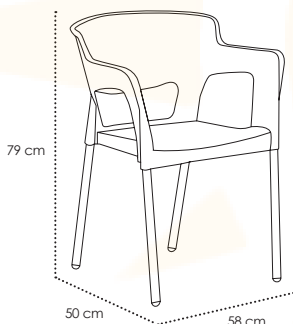

CUP	MN-CUP00	28,00 €
Sillón apilable/ Cadeira empilhável Stackable armchair/ Fauteuil empilable		
Colores / Cores/ Colours/ Couleurs: 040X00 Rojo/Vermelho/Red/Rouge - 090X00 Negro/Preto/Black/Noir 050X00 Verde/Verde/Green/Vert - 010X00 Blanco/Branco/White/Blanc		
CUP	MN-CUP01 Óxido MN-CUP02 Blanca	31,00 €
Sillón apilable/ Cadeira empilhável Stackable armchair/ Fauteuil empilable		
Pata aluminio pintado/ Pés aluminio pintado/ Aluminium painted leg/ Pied aluminium peint Colores / Cores/ Colours/ Couleurs: 010X00 Blanco/Branco/White/Blanc - 023X00 Óxido/Rust/Rouille