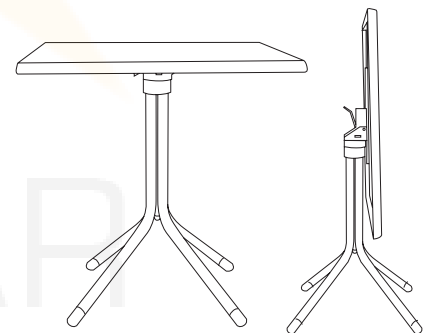

## VENUS Blanca / Gris

Mesa abatible/ Mesa dobrável  
Folding table/ Table pliante

40VEN00 / 40VEN01

Ø60 / 60X60 / Ø70 / 70X70

	WERZALIT	COMPACTO
Ø 60 x 73 cm/ T. Ø30	116,00 €	133,00 €
60 x 60 x 73 cm/ T. Ø30	132,00 €	122,00 €
Ø 70 x 73 cm/ T. Ø30	126,00 €	152,00 €
70 x 70 x 73 cm/ T. Ø30	146,00 €	128,00 €