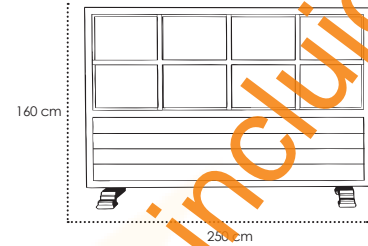

SEPARADORES/ SPACE DIVIDERS/ SÉPARATEURS

MAUI*
MO-MAU00
Separador de ambiente madera de pino y metacrilato/ Separador de ambiente madeira de pinho e metacrilato Pine wood and methacrylate outdoor space divider/ Séparateur d'ambiance de pin et methacrylate
940,00 €

MAUI*
MO-MAU01
Separador de ambiente madera de pino y metacrilato/ Separador de ambiente madeira de pinho e metacrilato Pine wood and methacrylate outdoor space divider/ Séparateur d'ambiance de pin et methacrylate
875,00 €