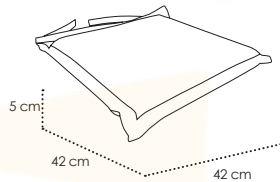

816

Cojín asiento pestaña
Almofada assento folho sem franzido
Seat cushion flange
Coussin siège volant plat

CAEO108160011P1 11,15 €