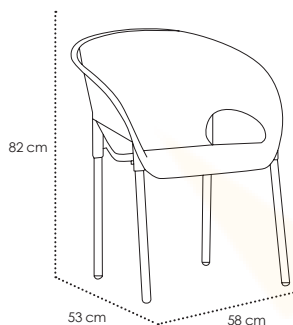

SILLAS-SILLONES/ CADEIRAS/ CHAIRS - ARMCHAIRS/ CHAISES - FAUTEUILS

Polipropileno/ Polypropylene/ Polypropylène		
BOWL	MN-BOW00	28,00 €
Sillón apilable/ Cadeira empilhável Stackable armchair/ Fauteuil empilable		
Colores / Cores/ Colours/ Couleurs: *040X00 Rojo/Vermelho/Red/Rouge - 090X00 Negro/Preto/Black/Noir *050X00 Verde/Verde/Green/Vert - 010X00 Blanco/Branco/White/Blanc