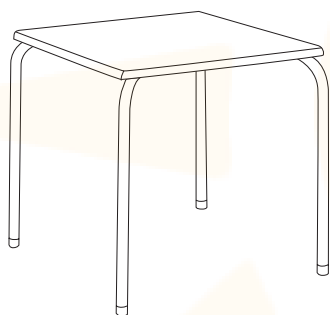

## NRODAS

Negro/ Preto/ Black/ Noir  
Mesa apilable/ Mesa empilhável  
Stacktable table/ Table empilable

40NRO00 70 X 70 / Ø80

	WERZALIT	COMPACT	PP
70 x 70 x 73 cm/ T. Ø30 mm x 1 mm	100,00 €	82,00 €	51,00 €
80Ø x 73 cm/ T. Ø30 mm x 1 mm	85,00 €		