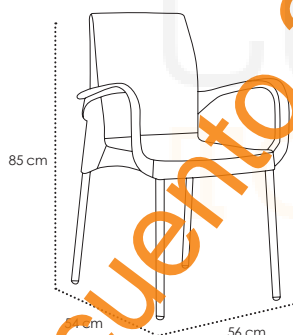

OZONE	MN-OZ001	32,00 €
Sillón apilable/ Cadeira empilhável Stackable armchair/ Fauteuil empilable		
Colores / Cores/ Colours/ Couleurs: *040X00 Rojo/Vermelho/Red/Rouge - 090X00 Negro/Preto/Black/Noir - 010X00 Blanco/Branco/White/Blanc		
OZONE	MN-OZ003 Blanco* MN-OZ004 Óxido*	35,00 €
Sillón apilable/ Cadeira empilhável Stackable armchair/ Fauteuil empilable		
Pata aluminio pintado/ Pés aluminio pintado/ Aluminium painted leg/ Pied aluminium peint Colores / Cores/ Colours/ Couleurs: 010X00 Blanco/Branco/White/Blanc - 023X00 Óxido/Rust/Rouille		

CAYO102670001P1
9,15 €

* Hasta fin de existencias/ Limitado ao stock existente/ Up to end of stock/ Jusqu' à fin de stocks