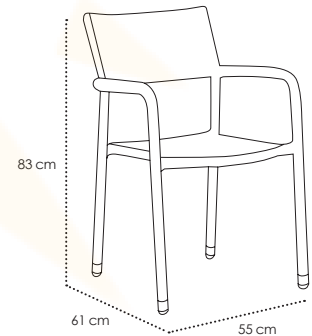

NIZA		
Sillón apilable/ Cadeira empilhável Stackable armchair/ Fauteuil empilable	MN-N Z00	79,90 €
Colores / Cores/ Colours/ Couleurs: 090R50 Negro/ Preto/ Black/ Noir - 021R50 Café/Café/ Coffee/Café - 010R50 Blanco/Branco/White/Blanc