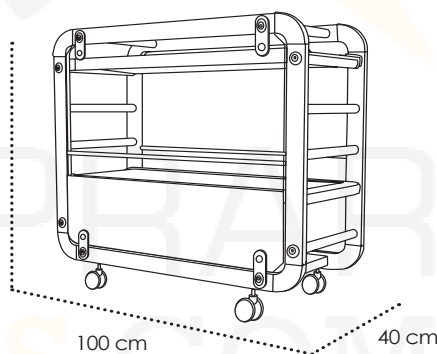

SEPARADORES/ SPACE DIVIDERS/ SÉPARATEURS

SIENA

52026 (Negro/Preto/Black/Noir)/ **52026B** (Blanco/Branco/White/Blanc)

Pernio individual/ Dobradura individual/ Individual fittings/ Joint flexible individuel

19,90 €

SIENA

MO-SIE52 (Negro/Preto/Black/Noir)/ **MO-SIE52B** (Blanco/Branco/White/Blanc)

Pernio para pared/ Dobradura para pared/ Wall fittings/ Joint flexible pour mur

25,00 €

SIENA

MO-SIE90 MINI / MO-SIE91 MAXI

Vinilo decorativo/ Vinilo decorativo/ Decorative Vinyl/ Vinil decoratif

Consultar precio según logotipo.

COMPACT

SIENA

MO-SIE32 (Negro/Preto/Black/Noir) **MO-SIE32B** (Blanco/Branco/White/Blanc)

Carro camarera. Aluminio lacado y anodizado. Tornillería acero inox. Metacrilato. Compacto.
Carro serviço de mesa. Alumínio lacado e anodizado. Acessórios em aço inox. Metacrilato. Compacto.
Waiter's car. Lacquered and anodized aluminium. Stainless steel hardware. Methacrylate. Compact.
Voiture service de table. Aluminium laqué et anodisé. Visserie en acier inox. Methacrylate. Compact.

644,25 €

Descuento 20%

Sobre tarifa (IVA incluido)

SIENA: Se aplicará un 8% sobre estos precios para envío de la mercancía montada / Será aplicado um aumento de 8% sobre estes preços para envio de mercadería montada / Assembled delivery: 8% surcharge / Sera appliqué une hausse de 8% sur ces prix pour envoi de la marchandise montée.