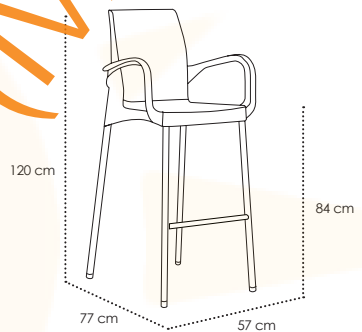

OZONE

Taburete apilable/ Banco alto empilhável
Stackable stool/ Tabouret empilable

MT-OZO01

69,00 €

Colores / Cores/ Colours/ Couleurs:
*040X00 Rojo/Vermelho/Red/Rouge - 090X00 Negro/Preto/Black/Noir
010X00 Blanco/Branco/White/Blanc

MESAS/ TABLES

Acero/Aço/Steel/Acier

VENUS Blanca / Gris

Mesa abatible/ Mesa dobrável
Folding table/ Table pliante

40VEN00 / 40VEN01

Ø60 / 60X60 / Ø70 / 70X70

	WERZALIT	COMPACTO
Ø 60 x 73 cm/ T. Ø30	116,00 €	133,00 €
60 x 60 x 73 cm/ T. Ø30	132,00 €	122,00 €
Ø 70 x 73 cm/ T. Ø30	126,00 €	152,00 €
70 x 70 x 73 cm/ T. Ø30	146,00 €	128,00 €