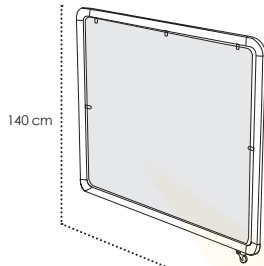

SEPARADORES/ SPACE DIVIDERS/ SÉPARATEURS

SIENA: Se aplicará un 8% sobre estos precios para envío de la mercancía montada / Será aplicado um aumento de 8% sobre estes preços para envio de mercaderia montada / Assembled delivery: 8% surcharge / Sera appliqué une hausse de 8% sur ces prix pour envoi de la marchandise montée.

SIENA

MO-MSIE03 (Negro/Preto/Black/Noir) **MO-MSIE031B** (Blanco/Branco/White/Blanc)

Panel separador. Aluminio lacado y anodizado. Tornillería acero inox. Metacrilato. 1 rueda con freno.
Painei separador. Alumínio lacado e anodizado. Acessórios em aço inox. Metacrilato. 1 roda com travão.
Divider panel. Lacquered and anodized aluminium. Stainless steel hardware. Methacrylate. 1 wheel with brake.
Panneau séparateur. Aluminium laqué et anodisé. Visserie en acier inox. Methacrylate. 1 roue avec frein.

376,00 €

SIENA

MO-VO10SIE03 (Negro/Preto/Black/Noir) **MO-VP11SIE03B** (Blanco/Branco/White/Blanc)

Panel separador. Aluminio lacado y anodizado. Tornillería acero inox. Tejido Olefin con ventana. 1 rueda con freno.
Painei separador. Alumínio lacado e anodizado. Acessórios em aço inox. Tecido Olefin com janela. Bandeja. 1 roda com travão
Divider panel. Lacquered and anodized aluminium. Stainless steel hardware. Olefin fabric with window. 1 wheel with brake
Panneau séparateur. Aluminium laqué et anodisé. Visserie en acier inox. Tissu Olefin avec fenêtre. 1 roue avec frein.

184,00 €

SIENA

MO-MSIE04 (Negro/Preto/Black/Noir) **MO-MSIE041B** (Blanco/Branco/White/Blanc)

Panel separador. Aluminio lacado y anodizado. Tornillería acero inox. Metacrilato. 1 rueda con freno.
Painei separador. Alumínio lacado e anodizado. Acessórios em aço inox. Metacrilato. 1 roda com travão.
Divider panel. Lacquered and anodized aluminium. Stainless steel hardware. Methacrylate. 1 wheel with brake.
Panneau séparateur. Aluminium laqué et anodisé. Visserie en acier inox. Methacrylate. 1 roue avec frein.

272,00 €

SIENA

MO-VO10SIE04 (Negro/Preto/Black/Noir) **MO-VP11SIE04B** (Blanco/Branco/White/Blanc)

Panel separador. Aluminio lacado y anodizado. Tornillería acero inox. Tejido Olefin con ventana. 1 ruedas con freno.
Painei separador. Alumínio lacado e anodizado. Acessórios em aço inox. Tecido Olefin com janela. Bandeja. 1 roda com travão/Divider panel. Lacquered and anodized aluminium. Stainless steel hardware. Olefin fabric with window. 1 wheel with brake/Panneau séparateur. Aluminium laqué et anodisé. Visserie en acier inox. Tissu Olefin avec fenêtre. 1 roue avec frein.

143,00 €

MO-JAR00 (Negro/Preto/Black/Noir) **MO-JAR01** (Blanco/Branco/White/Blanc)

SIENA

Jardinera/ Jardineira/ Flowerpots/ Jardinière

94,95 €

SIENA

MO-SIE41/ MO-SIE40 (sin freno)

Rueda/ Roda/ Wheels/ Roue

18,30 € / 14,20 € (sin freno)