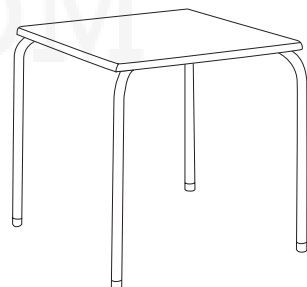

WERZALIT	COMPACT	PP
70 x 70 x 73 cm/ T. Ø30 mm x 1 mm	100,00 €	82,00 €	51,00 €
80Ø x 73 cm/ T. Ø30 mm x 1 mm	85,00 €		

* Hasta fin de existencias/ Limitado ao stock existente/ Up to end of stock/ Jusqu' à fin de stocks