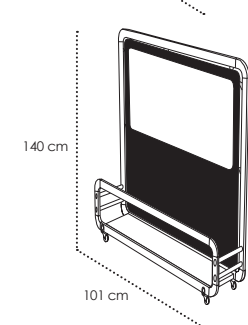

* Consultar acabados/ Consultar Acabamentos/ Look Up Finishings/ Consulter Confections

SIENA: Se aplicará un 8% sobre estos precios para envío de la mercancía montada / Será aplicado um aumento de 8% sobre estes preços para envio de mercadería montada / Assembled delivery: 8% surcharge / Sera appliqué une hausse de 8% sur ces prix pour envoi de la marchandise montée.