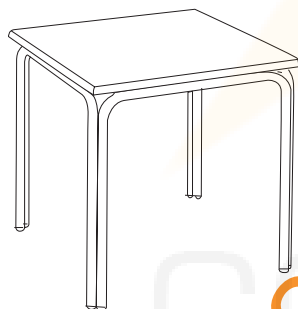

PISCIS

Mesa apilable, tubo doble/ Mesa empilhável, tubo duplo
Stacktable table, double tube/ Table empilable, double tube

42PIS00 70 X 70

	WERZALIT	COMPACT	INOX
70 x 70 x 73 cm/ T. 25 x 1,5 mm	125,00 €	107,00 €	94,00 €