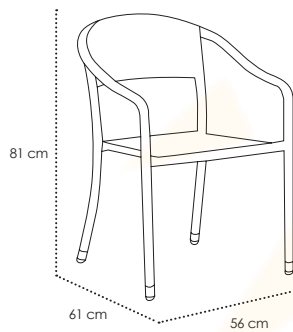

Ratán plano rústico/ Flat rustic rattan/ Rattan plat rustique

CAPRI

Sillón apilable/ Cadeira empilhável
Stackable armchair/ Fauteuil empilable

MN-CAP00

79,00 €

Colores / Cores/ Colours/ Couleurs:

023R31 Marrón/Castanho/Brown/Marron

CAEO108160011P1

11,15 €