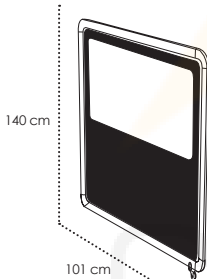

SEPARADORES/ SPACE DIVIDERS/ SÉPARATEURS

SIENA: Se aplicará un 8% sobre estos precios para envío de la mercancía montada / Será aplicado um aumento de 8% sobre estes preços para envio de mercaderia montada / Assembled delivery: 8% surcharge / Sera appliqué une hausse de 8% sur ces prix pour envoi de la marchandise montée.

SIENA

MO-MSIE03 (Negro/Preto/Black/Noir) **MO-MSIE031B** (Blanco/Branco/White/Blanc)

Panel separador. Aluminio lacado y anodizado. Tornillería acero inox. Metacrilato. 1 rueda con freno.
Painei separador. Alumínio lacado e anodizado. Acessórios em aço inox. Metacrilato. 1 roda com travão.
Divider panel. Lacquered and anodized aluminium. Stainless steel hardware. Methacrylate. 1 wheel with brake.
Panneau séparateur. Aluminium laqué et anodisé. Visserie en acier inox. Methacrylate. 1 roue avec frein.

376,00 €

SIENA

MO-VO10SIE03 (Negro/Preto/Black/Noir) **MO-VP11SIE03B** (Blanco/Branco/White/Blanc)

Panel separador. Aluminio lacado y anodizado. Tornillería acero inox. Tejido Olefin con ventana. 1 rueda con freno.
Painei separador. Alumínio lacado e anodizado. Acessórios em aço inox. Tecido Olefin com janela. Bandeja. 1 roda com travão
Divider panel. Lacquered and anodized aluminium. Stainless steel hardware. Olefin fabric with window. 1 wheel with brake
Panneau séparateur. Aluminium laqué et anodisé. Visserie en acier inox. Tissu Olefin avec fenêtre. 1 roue avec frein.

184,00 €

SIENA

MO-MSIE04 (Negro/Preto/Black/Noir) **MO-MSIE041B** (Blanco/Branco/White/Blanc)

Panel separador. Aluminio lacado y anodizado. Tornillería acero inox. Metacrilato. 1 rueda con freno.
Painei separador. Alumínio lacado e anodizado. Acessórios em aço inox. Metacrilato. 1 roda com travão.
Divider panel. Lacquered and anodized aluminium. Stainless steel hardware. Methacrylate. 1 wheel with brake.
Panneau séparateur. Aluminium laqué et anodisé. Visserie en acier inox. Methacrylate. 1 roue avec frein.

272,00 €

SIENA

MO-VO10SIE04 (Negro/Preto/Black/Noir) **MO-VP11SIE04B** (Blanco/Branco/White/Blanc)

Panel separador. Aluminio lacado y anodizado. Tornillería acero inox. Tejido Olefin con ventana. 1 ruedas con freno.
Painei separador. Alumínio lacado e anodizado. Acessórios em aço inox. Tecido Olefin com janela. Bandeja. 1 roda com travão/Divider panel. Lacquered and anodized aluminium. Stainless steel hardware. Olefin fabric with window. 1 wheel with brake/Panneau séparateur. Aluminium laqué et anodisé. Visserie en acier inox. Tissu Olefin avec fenêtre. 1 roue avec frein.

143,00 €

MO-JAR00 (Negro/Preto/Black/Noir) **MO-JAR01** (Blanco/Branco/White/Blanc)

SIENA

Jardinera/ Jardineira/ Flowerpots/ Jardinière

94,95 €

SIENA

MO-SIE41/ MO-SIE40 (sin freno)

Rueda/ Roda/ Wheels/ Roue

18,30 € / 14,20 € (sin freno)