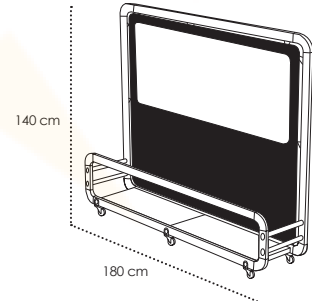

SIENA
MO-MSIE06 (Negro/Preto/Black/Noir) MO-MSIE061B (Blanco/Branco/White/Blanc)
Módulo separador. Aluminio lacado y anodizado. Tomillería acero inox. Metacrilato. Bandeja. 4 ruedas (2 con freno). Módulo separador. Aluminio lacado e anodizado. Acessórios em aço inox. Metacrilato. Bandeja. 4 rodas (2 com travão). Divider module. Lacquered and anodized aluminium. Stainless steel hardware. Methacrylate. Plate. 4 wheels (2 with brake). Module séparateur. Aluminium laqué et anodisé. Visserie en acier inox. Methacrylate. Plateau. 4 roues (2 avec frein).
485,00 €