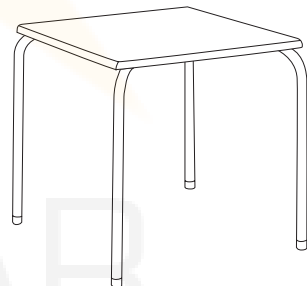

WERZALIT	COMPACT	PP
70 x 70 x 73 cm/ T. Ø30 mm x 1 mm	100,00 €	82,00 €	51,00 €
80Ø x 73 cm/ T. Ø30 mm x 1 mm	85,00 €		

ORODAS

Óxido/ Oxido/Oxide/ Oxide
Mesa apilable/ Mesa empilhável
Stacktable table/ Table empilable

40ORO00 70 X 70 / Ø80