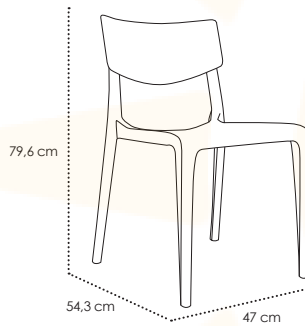

## TOWN

Sillón apilable/ Cadeira empilhável  
Stackable armchair/ Fauteuil empilable

MN-TOW00

62,00 €

Colores / Cores/ Colours/ Couleurs:

**010X00** Blanco/Branco/White/Blanc - **091X00** Antracita/Antracite/Anthracite/Anthracite  
**042X00** Cherry - **024X00** Taupe - **054X00** Verde - **064X00** Mostaza - **093X00** Moka