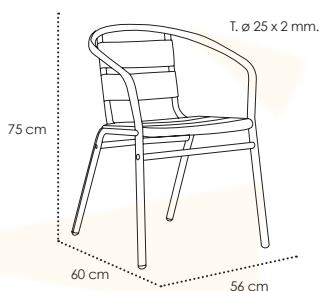

Aluminio/ Alumínio/ Aluminium/ Aluminium

VICTORIA		
Sillón apilable/ Cadeira empilhável Stackable armchair/ Fauteuil empilable	MN-VIC00*	46,00 €