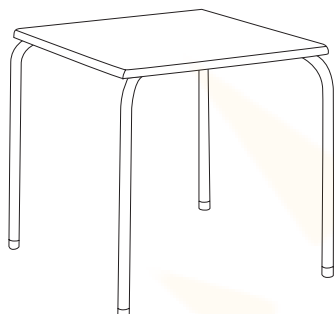

MESAS/ TABLES

Acero/ Aço/ Steel/ Acier

NRODAS

Negro/ Preto/ Black/ Noir
Mesa apilable/ Mesa empilhável
Stacktable table/ Table empilable

40NRO00 70 X 70 / Ø80

	WERZALIT	COMPACT	PP
70 x 70 x 73 cm/ T. Ø30 mm x 1 mm	100,00 €	82,00 €	51,00 €
80Ø x 73 cm/ T. Ø30 mm x 1 mm	85,00 €