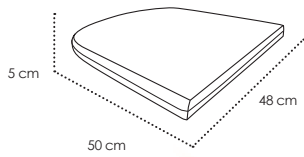

DINING

ROMA

Cojín asiento/ Almofada assento
Seat cushion/ Coussin siège

CPN-ROMO10001P1 16,40 €