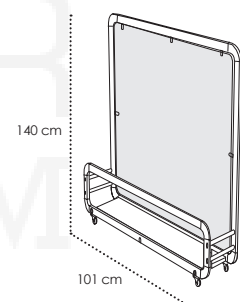

SIENA
MO-VO10SIE06 (Negro/Preto/Black/Noir) MO-VP11SIE06B (Blanco/Branco/White/Blanc)
Módulo separador. Aluminio lacado y anodizado. Tomillería acero inox. Tejido Olefin con ventana. Bandeja. 4 ruedas (2 con freno). Módulo separador. Aluminio lacado e anodizado. Acessórios em aço inox. Tecido Olefin com janela. Bandeja. 4 rodas (2 com travão). Divider module. Lacquered and anodized aluminium. Stainless steel hardware. Olefin fabric with window. Plate. 4 wheels (2 with brake). Module séparateur. Aluminium laqué et anodisé. Visserie en acier inox. Tissu Olefin avec fenêtre. Plateau. 4 roues (2 avec frein).
363,00 €