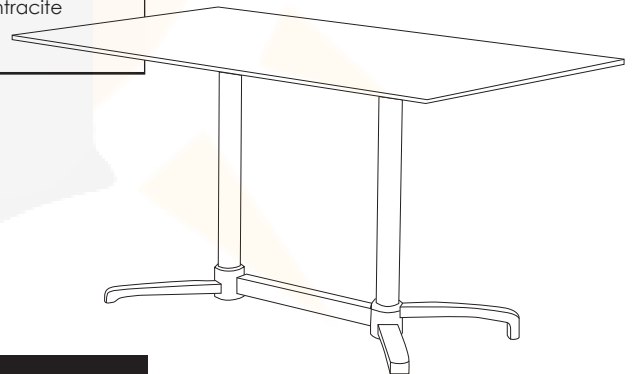

DINING

Aluminio/ Alumínio/ Aluminium/ Aluminium

KOS

Mesa abatible/ Mesa dobrável
Folding table/ Table pliante

42KOS00 Blanco/Branco/White/Blanc
42KOS01 Taupe
42KOS02 Antracita/Antracite **N**
Ø60/ 60 X 60 / Ø70 / 70 X 70

	COMPACT	INDOORTEC
Ø 60 X 73 cm // T. Ø 60 mm	157,00 €	157,00 €
Ø 70 X 73 cm // T. Ø 60 mm	176,00 €	
60 X 60 X 73 cm // T. Ø 60 mm	146,00 €	
70 X 70 X 73 cm // T. Ø 60 mm	152,00 €	152,00 €

Set 4 pesos KOS **19,90 €**

KOS DUO

Mesa abatible/ Mesa dobrável
Folding table/ Table pliante

42KOS12 Antracita/Antracite

	COMPACT	INDOORTEC
*120 X 70 X 73 cm // T. Ø 60 mm	306,00 €	
• 120 X 80 X 73 cm // T. Ø 60 mm	384,00 €	384,00 €

Pesos incluidos

Acero/ Aço/ Steel/ Acier

TREBOL

Mesa abatible. Acero pintado
Mesa abatível. Aço pintado
Folding table. Painted steel
Table pliante. Acier peint

42TRE00 Blanco/Branco/White/Blanc
42TRE01 Negro/Preto/Black/Noir
Ø60 / Ø70 / 60 X 60 / 70 X 70

	COMPACT
Ø 60 x 73 cm/ T. ø 70 mm	188,00 €
Ø 70 x 73 cm/ T. ø 70 mm	207,00 €
60 x 60 x 73 cm/ T. ø 70mm	177,00 €
70 x 70 x 73 cm/ T. ø 70mm	183,00 €

Se sirve desmontado. Entregue desmontado. Supplied disassembled. Fourni démonté

• Roble/Carvalho/Oak - Antracita/Antracite - Blanco/ Branco/ White/ Blanc

* Hasta fin de existencias/ Limitado ao stock existente/ Up to end of stock/ Jusqu' à fin de stocks