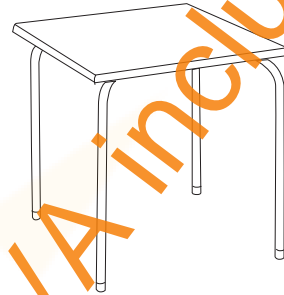

Acero Inox/ Aço Inox/ Stainless steel/ Acier Inox

SIX

Mesa apilable/ Mesa empilhável
Stacktable table/ Table empilable

40SIX00 70 X 70

	WERZALIT	COMPACT	INOX
70 x 70 x 73 cm/ T. Ø28 x 1,5 mm	134,00 €	116,00 €	103,00 €

BRODAS

Blanco/ Branco/ White/ Blanc
Mesa apilable/ Mesa empilhável
Stacktable table/ Table empilable

40BRO00 70 X 70 / Ø80