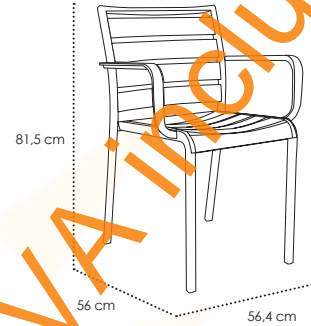

DINING

Aluminio/ Alumínio/ Aluminium/ Aluminium

LAND_SLATS	MN-LAN01	149,00 €
Sillón apilable/ Cadeira empilhável Stackable armchair/ Fauteuil empilable		
Colores / Cores/ Colours/ Couleurs: 010A03 Blanco/Branco/White/Blanc - 020A03 Taupe