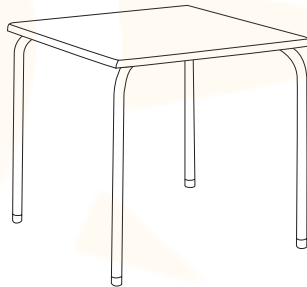

WERZALIT	COMPACT	PP
70 x 70 x 73 cm/ T. Ø30 mm x 1 mm	100,00 €	82,00 €	51,00 €
80Ø x 73 cm/ T. Ø30 mm x 1 mm	85,00 €		

GRODAS

Gris/ Cinza/Grey/ Gris
Mesa apilable/ Mesa empilhável
Stacktable table/ Table empilable

40GRO01 70 X 70 / Ø80