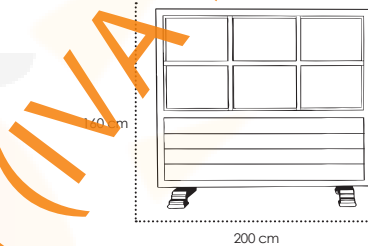

SIENA
MO-MSIE05 (Negro/Preto/Black/Noir) MO-MSIE051B (Blanco/Branco/White/Blanc)
Módulo separador. Aluminio lacado y anodizado. Tomillería acero inox. Metacrilato. Bandeja. 6 ruedas (3 con freno). Módulo separador. Aluminio lacado e anodizado. Acessórios em aço inox. Metacrilato. Bandeja. 6 rodas (3 com travão). Divider module. Lacquered and anodized aluminium. Stainless steel hardware. Methacrylate. Plate. 6 wheels (3 with brake). Module séparateur. Aluminium laqué et anodisé. Visserie en acier inox. Methacrylate. Plateau. 6 roues (3 avec frein).
682,00 €