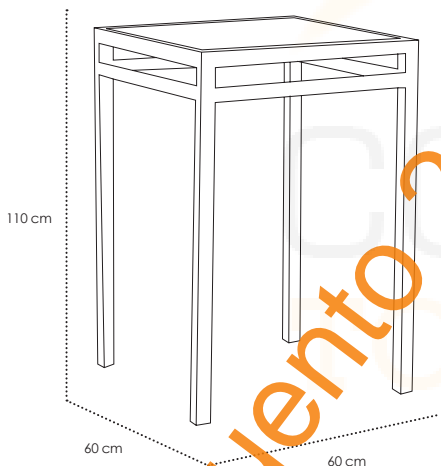

MONACO HIGH

Mesa apilable. Pata de aluminio en blanco, gris, óxido o negro
Mesa empilhável. Pé de alumínio cor branco, cinza, óxido ou preto
Stackable table. Legs in white, grey, rust or black, painted aluminium
Table empilable. Pieds aluminium blanc, gris, rouille ou noire

42MON60 Gris/Cinza/Gray/Gris
42MON62 Negro/Preto/Black/Noire
42MON63 Óxido/Rust/Rouille
42MON64 Blanco/Branco/White/Blanc
60 X 60

	COMPACT
60 x 60 x 110 cm	178,00 €

*Se sirve montado. Entregue montado. Supplied assembled. Fourni monté