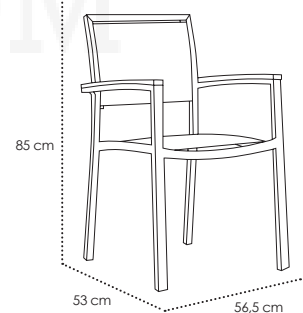

MONACO	MN-MON00	78,00 €
Sillón apilable gris/ Cadeira cinza empilhável Grey stackable armchair/ Fauteuil gris empilable		
Colores / Cores/ Colours/ Couleurs: 001T21 Beige/Bege/Beige - 010T21 Blanco/Branco/White/Blanc 030T21 Gris/Cinza/Grey/Gris - 090T21 Negro/Preto/Black/Noir