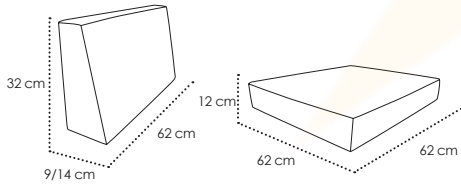

BERLIN

Sofá intermedio/ Sofá intermédio
In-between sofa/ Canapé intermédiaire

MF-BER04

314,00 €

Colores / Cores/ Colours/ Couleurs:

091R50 Antracita/Antracite/Anthracite/Anthracite - 010R50 Blanco/Branco/White/Blanc

COJINES / ALMOFADAS
CUSHIONS / COUSSINS

CPF-BERO10041P1
CPF-BERO10040P1

OLEFIN

27,15 €

40,55 €

Cojín respaldo y asiento sofá intermedio
Almofada encosto e assento sofa intermédio
Seat and back cushions for in-between sofa
Cousin dossier et siège canapé intermédiaire

CPF-BERP07041P1
CPF-BERP07040P1

NAUTIC

41,75 €

59,60 €