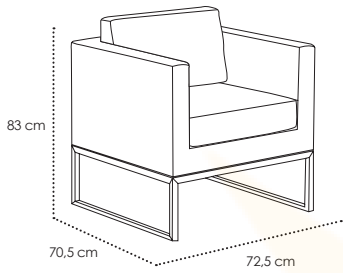

LOUNGE

Ratán 4 vías/Ratan 4 vías/ 4 in 1 rattan/ Rattan 4 lignes

BERLIN

Sofá individual/ Sofá individual
Single sofa/ Canapé individuel

MF-BER01

365,20 €

Colores / Cores/ Colours/ Couleurs:

091R50 Antracita/Antracite/Anthracite/Anthracite - 010R50 Blanco/Branco/White/Blanc

COJINES / ALMOFADAS
CUSHIONS / COUSSINS

CPF-BERO10011P1
CPF-BERO10010P1

OLEFIN

20,80 €

31,30 €

Cojín respaldo y asiento sofá individual
Almofada encosto e assento sofa individual
Seat and back cushions for single sofa
Cousin dossier et siège pour canapé individuel

CPF-BERP07011P1
CPF-BERP07010P1

NAUTIC

33,60 €

52,60 €