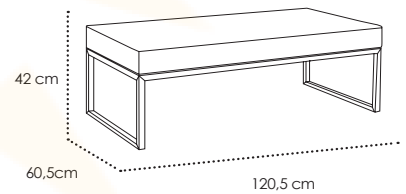

CPP-BERO10050P1

OLEFIN
40,55 €

CPP-BERP07050P1

NAUTIC
59,60 €

<p>BERLIN</p> <p>Mesa centro con cristal/ Mesa centro com vidro Centre table with glass/ Table centrale avec verre</p>	<p>MC-BER00</p>	<p>281,10 €</p>
---	------------------------	------------------------