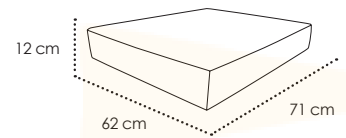

LOUNGE

Ratán 4 vías/Ratan 4 vías/ 4 in 1 rattan/ Rattan 4 lignes

BERLIN Mesa centro reposapiés con cristal Mesa centro repousa- pés com vidro Footrest centre table with glass Table centrale repose pieds avec verre	MC-BER01	270,70 €

Colores / Cores/ Colours/ Couleurs:
091R50 Antracita/Antracite/Anthracite/Anthracite - **010R50** Blanco/Branco/White/Blanc

COJINES / ALMOFADAS
CUSHIONS / COUSSINS

Cojín reposapiés
Almofada repousa pés
Footrest cushion
Coussin repose-pieds

CPP-BERO10050P1

OLEFIN
40,55 €

CPP-BERP07050P1

NAUTIC
59,60 €

BERLIN Mesa centro con cristal/ Mesa centro com vidro Centre table with glass/ Table centrale avec verre	MC-BER00	281,10 €

Colores / Cores/ Colours/ Couleurs:
091R50 Antracita/Antracite/Anthracite/Anthracite - **010R50** Blanco/Branco/White/Blanc

COMPRAR
TODOS.COM

Descuento 20%