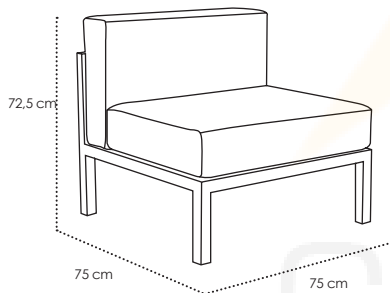

LOUNGE

Aluminio pintado/ Alumínio pintado/ Painted aluminium/ Aluminium peinte

MARINE Sofá individual/ Sofá individual Single sofa/ Canapé individuel	MF-MAR01	309,00 €
SET 4 Cojines tejido polipropileno/ Nautic Almofadas tecido polipropileno/ Nautic Cushions in polypropylene/ Nautic fabric Coussins tissu polypropylène/ Nautic	OLEFIN_TEXT	195,70 €
	NAUTIC	241,90 €
MARINE Sofá esquinero/ Sofá de canto Corner sofa/ Canapé d'angle	MF-MAR00	193,00 €
SET 3 Cojines tejido polipropileno/ Nautic Almofadas tecido polipropileno/ Nautic Cushions in polypropylene/ Nautic fabric Coussins tissu polypropylène/ Nautic	OLEFIN_TEXT	148,60 €
	NAUTIC	183,75 €
MARINE Sofá intermedio/ Sofá intermédio In-between sofa/ Canapé intermédiaire	MF-MAR04	173,00 €
SET 2 Cojines tejido polipropileno/ Nautic Almofadas tecido polipropileno/ Nautic Cushions in polypropylene/ Nautic fabric Coussins tissu polypropylène/ Nautic	OLEFIN_TEXT	117,20 €
	NAUTIC	145,45 €
MARINE Pouf / Pouf / Pouf / Pouf	MC-MAR00	138,00 €
1 UD. Cojines tejido polipropileno/ Nautic Almofadas tecido polipropileno/ Nautic Cushions in polypropylene/ Nautic fabric Coussins tissu polypropylène/ Nautic	OLEFIN_TEXT	77,20 €
	NAUTIC	96,20 €
MARINE Mesa centro/ Mesa centro Centre table/ Table centrale	MC-MAR00	138,00 €
COMPACT 80X80 blanco/branco/white/white		96,00 €