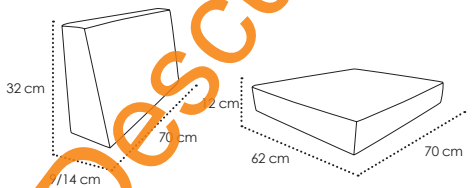

CPF-BERP07041P1
CPF-BERP07040P1

NAUTIC

41,75 €

59,60 €

LOUNGE

Ratán 4 vías/Ratan 4 vías/ 4 in 1 rattan/ Rattan 4 lignes

<p>BERLIN</p> <p>Mesa centro reposapiés con cristal Mesa centro repousa- pés com vidro Footrest centre table with glass Table centrale repose pieds avec verre</p>	<p>MC-BER01</p>	<p>270,70 €</p>
---	------------------------	------------------------