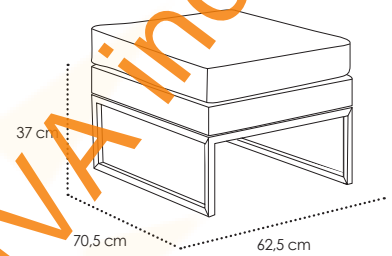

CPF-BERP07041P1
CPF-BERP07040P1

NAUTIC

41,75 €

59,60 €

LOUNGE

Ratán 4 vías/Ratan 4 vías/ 4 in 1 rattan/ Rattan 4 lignes

<p>BERLIN</p> <p>Mesa centro reposapiés con cristal Mesa centro repousa- pés com vidro Footrest centre table with glass Table centrale repose pieds avec verre</p>	<p>MC-BER01</p>	<p>270,70 €</p>
---	------------------------	------------------------