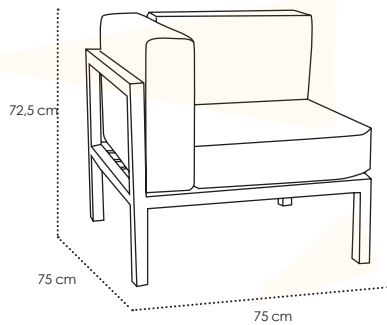

LOUNGE

Aluminio pintado/ Alumínio pintado/ Painted aluminium/ Aluminium peinte

MARINE Sofá individual/ Sofá individual Single sofa/ Canapé individuel	MF-MAR01	309,00 €
SET 4 Cojines tejido polipropileno/ Nautic Almofadas tecido polipropileno/ Nautic Cushions in polypropylene/ Nautic fabric Coussins tissu polypropylène/ Nautic	OLEFIN_TEXT	195,70 €
	NAUTIC	241,90 €
MARINE Sofá esquinero/ Sofá de canto Corner sofa/ Canapé d'angle	MF-MAR00	193,00 €
SET 3 Cojines tejido polipropileno/ Nautic Almofadas tecido polipropileno/ Nautic Cushions in polypropylene/ Nautic fabric Coussins tissu polypropylène/ Nautic	OLEFIN_TEXT	148,60 €
	NAUTIC	183,75 €
MARINE Sofá intermedio/ Sofá intermédio In-between sofa/ Canapé intermédiaire	MF-MAR04	173,00 €
SET 2 Cojines tejido polipropileno/ Nautic Almofadas tecido polipropileno/ Nautic Cushions in polypropylene/ Nautic fabric Coussins tissu polypropylène/ Nautic	OLEFIN_TEXT	117,20 €
	NAUTIC	145,45 €
MARINE Pouf / Pouf / Pouf / Pouf	MC-MAR00	138,00 €
1 UD. Cojines tejido polipropileno/ Nautic Almofadas tecido polipropileno/ Nautic Cushions in polypropylene/ Nautic fabric Coussins tissu polypropylène/ Nautic	OLEFIN_TEXT	77,20 €
	NAUTIC	96,20 €
MARINE Mesa centro/ Mesa centro Centre table/ Table centrale	MC-MAR00	138,00 €
COMPACT 80X80 blanco/branco/white/white		96,00 €