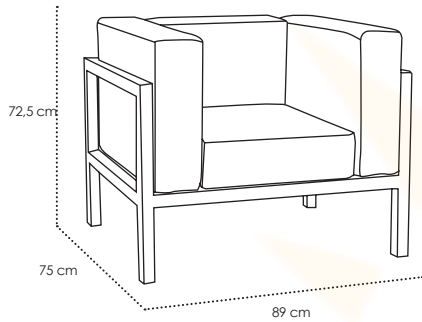

LOUNGE

Aluminio pintado/ Alumínio pintado/ Painted aluminium/ Aluminium peinte

MARINE Sofá individual/ Sofá individual Single sofa/ Canapé individuel	MF-MAR01	309,00 €
SET 4 Cojines tejido polipropileno/ Nautic Almofadas tecido polipropileno/ Nautic Cushions in polypropylene/ Nautic fabric Coussins tissu polypropylène/ Nautic	OLEFIN_TEXT	195,70 €
	NAUTIC	241,90 €
MARINE Sofá esquinero/ Sofá de canto Corner sofa/ Canapé d'angle	MF-MAR00	193,00 €
SET 3 Cojines tejido polipropileno/ Nautic Almofadas tecido polipropileno/ Nautic Cushions in polypropylene/ Nautic fabric Coussins tissu polypropylène/ Nautic	OLEFIN_TEXT	148,60 €
	NAUTIC	183,75 €
MARINE Sofá intermedio/ Sofá intermédio In-between sofa/ Canapé intermédiaire	MF-MAR04	173,00 €
SET 2 Cojines tejido polipropileno/ Nautic Almofadas tecido polipropileno/ Nautic Cushions in polypropylene/ Nautic fabric Coussins tissu polypropylène/ Nautic	OLEFIN_TEXT	117,20 €
	NAUTIC	145,45 €
MARINE Pouf / Pouf / Pouf / Pouf	MC-MAR00	138,00 €
1 UD. Cojines tejido polipropileno/ Nautic Almofadas tecido polipropileno/ Nautic Cushions in polypropylene/ Nautic fabric Coussins tissu polypropylène/ Nautic	OLEFIN_TEXT	77,20 €
	NAUTIC	96,20 €
MARINE Mesa centro/ Mesa centro Centre table/ Table centrale	MC-MAR00	138,00 €
COMPACT 80X80 blanco/branco/white/white		96,00 €