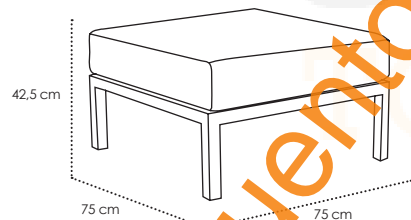

LOUNGE

Aluminio pintado/ Alumínio pintado/ Painted aluminium/ Aluminium peinte

MARINE Sofá individual/ Sofá individual Single sofa/ Canapé individuel	MF-MAR01	309,00 €
SET 4 Cojines tejido polipropileno/ Nautic Almofadas tecido polipropileno/ Nautic Cushions in polypropylene/ Nautic fabric Coussins tissu polypropylène/ Nautic	OLEFIN_TEXT	195,70 €
	NAUTIC	241,90 €
MARINE Sofá esquinero/ Sofá de canto Corner sofa/ Canapé d'angle	MF-MAR00	193,00 €
SET 3 Cojines tejido polipropileno/ Nautic Almofadas tecido polipropileno/ Nautic Cushions in polypropylene/ Nautic fabric Coussins tissu polypropylène/ Nautic	OLEFIN_TEXT	148,60 €
	NAUTIC	183,75 €
MARINE Sofá intermedio/ Sofá intermédio In-between sofa/ Canapé intermédiaire	MF-MAR04	173,00 €
SET 2 Cojines tejido polipropileno/ Nautic Almofadas tecido polipropileno/ Nautic Cushions in polypropylene/ Nautic fabric Coussins tissu polypropylène/ Nautic	OLEFIN_TEXT	117,20 €
	NAUTIC	145,45 €
MARINE Pouf / Pouf / Pouf / Pouf	MC-MAR00	138,00 €
1 UD. Cojines tejido polipropileno/ Nautic Almofadas tecido polipropileno/ Nautic Cushions in polypropylene/ Nautic fabric Coussins tissu polypropylène/ Nautic	OLEFIN_TEXT	77,20 €
	NAUTIC	96,20 €
MARINE Mesa centro/ Mesa centro Centre table/ Table centrale	MC-MAR00	138,00 €
COMPACT 80X80 blanco/branco/white/white		96,00 €