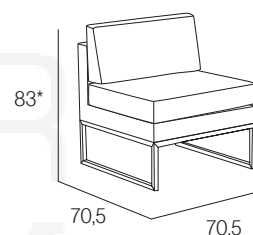

BERLIN

Sofá intermedio. Aluminio. Ratán 4 vías. Patas acero inox.

Sofá intermédio. Alumínio. Ratan 4 vías. Estrutura dos pés em aço inox.

In-between sofa. Aluminium. 4 in 1 rattan. Stainless steel legs.

Canapé intermédiaire. Aluminium. Rattan 4 lignes. Pieds acier inox.

INFORMACION - INFORMAÇÃO
INFORMATION

MF-BER04

COLORES - CORES - COLOURS - COULEURS
RATAN/RATTAN

010R50
blanco - branco
white - blanc

091R50
antracita - anthracite

COLORES - CORES - COLOURS - COULEURS
OLEFIN

103010
arena - sand

110010
gris - cinza
grey - gris

NAUTIC-WATER REPELLENT

010P07
blanco - branco
white - blanc

MEDIDAS - MEASUREMENTS - MESURES
(con cojines - com almofadas - with cushions
avec coussins)