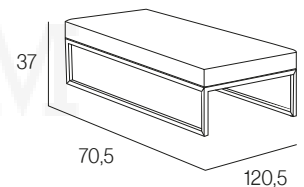

MEDIDAS - MEASUREMENTS - MESURES
(* con cojines - com almofadas - with cushions
avec coussins)

COJINES - ALMOFADAS - CUSHIONS
COUSSINS

CPP-BER010050P1 (dralon)

CPP-BER07050P1 (nautic)

71 x 62 x 12 cm

BERLIN