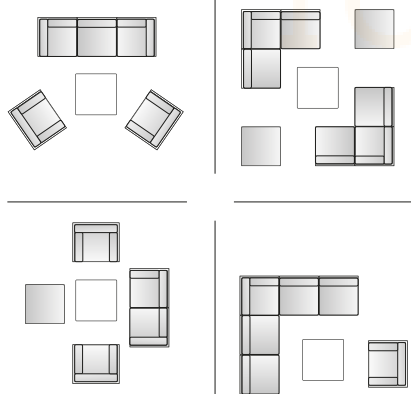

INFORMACION - INFORMAÇÃO INFORMATION

MF-BER01

MODULARSYSTEM

COLORES - CORES - COLOURS - COULEURS RATAN/RATTAN

010R50
blanco - branco
white - blanc

091R50
antracita - anthracite

COLORES - CORES - COLOURS - COULEURS OLEFIN

103010
arena - sand

110010
gris - cinza
grey - gris

NAUTIC-WATER REPELLENT

010P07
blanco - branco
white - blanc