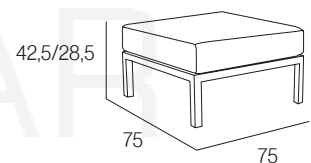

COJINES - ALMOFADAS - CUSHIONS COUSSINS

CPP-MARO30050P1 (olefin)
CPP-MARP07050P1 (nautic)
56 x 56 x 15 cm

TABLERO - TAMPO - TOP - PLATEAUX 80x80 cm (010K00)

COMPACT

BERLIN

BERLIN

Sofá individual. Aluminio. Ratán 4 vías. Patas acero inox.