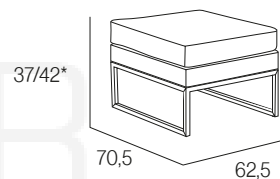

MEDIDAS - MEASUREMENTS - MESURES
(* con cojines - com almofadas - with cushions
avec coussins)

COJINES - ALMOFADAS - CUSHIONS
COUSSINS

CPP-BER010050P1 (dralon)

CPP-BER07050P1 (nautic)

71 x 62 x 12 cm

BERLIN