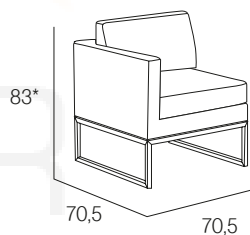

MEDIDAS - MEASUREMENTS - MESURES (con cojines - com almofadas - with cushions avec coussins)

COJINES - ALMOFADAS - CUSHIONS COUSSINS

CPF-BER010001P1 (olefin)
CPF-BERP07001P1 (nautic)
62 x 32 x 9/14 cm

CPF-BER010000P1 (olefin)
CPF-BERP07000P1 (nautic)
62 x 62 x 12 cm