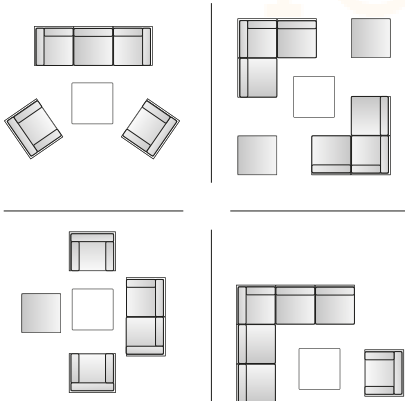

INFORMACION - INFORMAÇÃO INFORMATION

MC-MAROO

MODULAR SYSTEM

COLORES - CORES - COULEURS - COULEURS OLEFIN-TEX

300030

gris claro - cinza claro
light grey - gris claire

301030

gris oscuro - cinza escuro
dark grey - gris obscur

COLORES - CORES - COULEURS - COULEURS NAUTIC-WATER REPELLENT

010P07

blanco - branco
white - blanc

MEDIDAS - MEASUREMENTS - MESURES (con cojines - com almofadas - with cushions avec coussins)

COJINES - ALMOFADAS - CUSHIONS COUSSINS

CPP-MARO30050P1 (olefin)
CPP-MARP07050P1 (nautic)
56 x 56 x 15 cm

TABLERO - TAMPO - TOP - PLATEAUX 80x80 cm (010K00)

COMPACT