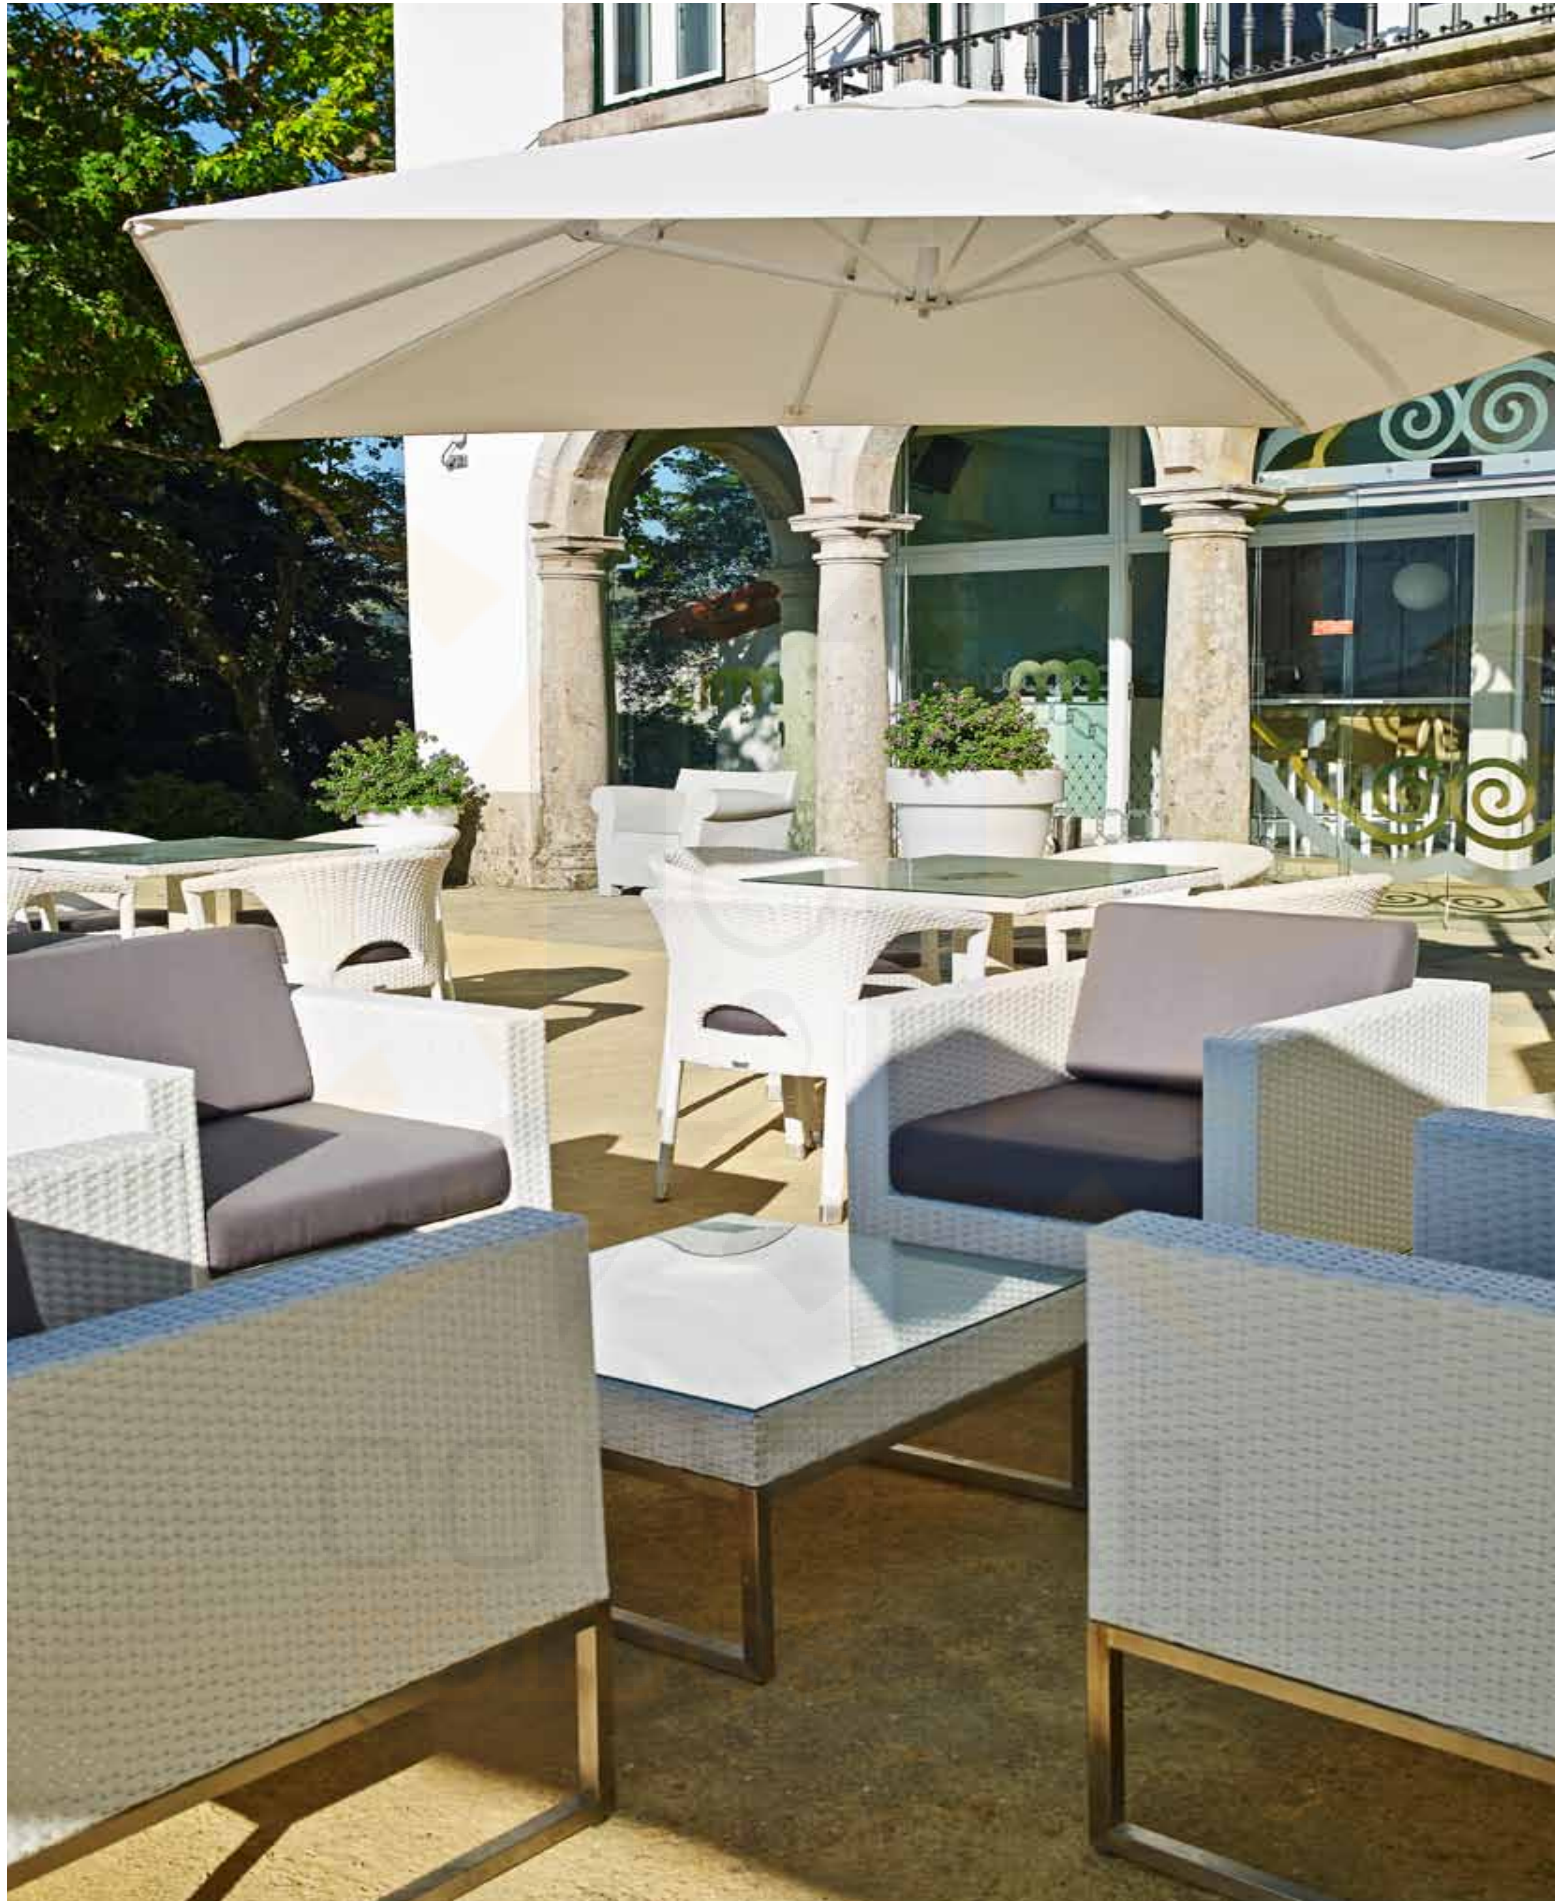

COJINES - ALMOFADAS - CUSHIONS COUSSINS

CPP-MARO30050P1 (olefin)
CPP-MARP07050P1 (nautic)
56 x 56 x 15 cm

TABLERO - TAMPO - TOP - PLATEAUX 80x80 cm (010K00)

COMPACT

BERLIN

BERLIN

Sofá individual. Aluminio. Ratán 4 vías. Patas acero inox.