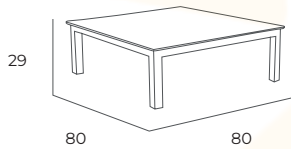

MARINE IN-BETWEEN SOFA

Estructura/Estrutura/ Structure/Structure:

MF-MAR04-010A02 white **294,00 €**

+

SET 2 Cojines / Almofadas / Cushions / Coussins:

CPF-MARP07283P **273,00 €**

010P07 white NAUTIC

TOTAL 567,00 €

**Descuento 20% sobre toda la tarifa
(IVA incluido)
Baleares, Canarias y Portugal: consultar**

MARINE POUF

Estructura/Estrutura/ Structure/Structure:

MC-MAR00-010A02 white **215,00 €**

+

1 Cojin / Almofada / Cushion / Coussin:

CPP-MARP07284P **173,00 €**

010P07 white NAUTIC

TOTAL 388,00 €

MARINE TABLE

COMPACT

Mesa centro / Mesa centro / Centre table / Table centrale

MC-MAR00-010A02 white **215,00 €**

+