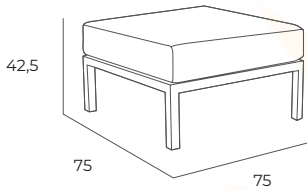

MARINE CORNER SOFA

Estructura/Estrutura/ Structure/Structure:

MF-MAR00-010A02 white **374,00 €**

+

SET 3 Cojines / Almofadas / Cushions / Coussins:

CPF-MARP07282P **351,00 €**

010P07 white NAUTIC

TOTAL 725,00 €

MARINE IN-BETWEEN SOFA

Estructura/Estrutura/ Structure/Structure:

MF-MAR04-010A02 white **294,00 €**

+

SET 2 Cojines / Almofadas / Cushions / Coussins:

CPF-MARP07283P **273,00 €**

010P07 white NAUTIC

TOTAL 567,00 €

**Descuento 20% sobre toda la tarifa
(IVA incluido)
Baleares, Canarias y Portugal: consultar**

MARINE POUF

Estructura/Estrutura/ Structure/Structure:

MC-MAR00-010A02 white **215,00 €**

+

1 Cojin / Almofada / Cushion / Coussin: