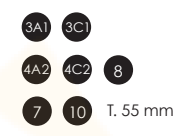

VIGO
300X200

300/8-1:	SIAO10O3000810P (Olefin 190 grs.) SIAP11O3000710P (Polyester-Water repellent)	1	162,45 €
300/8-4:	SIAO10O3000840P (Olefin 190 grs.) SIAP11O3000740P (Polyester-Water repellent)	4	
300/8-0:	SIAO10O3000800P (Olefin 190 grs.) SIAP11O3000700P (Polyester-Water repellent)	0	
300/8-2:	SIAO10O3000820P (Olefin 190 grs.) SIAP11O3000720P (Polyester-Water repellent)	2	
Aluminio, 8 varillas 19x13 mm/ Alumínio, 8 varetas 19x13 mm Aluminium 8 19x13 mm ribs/ Aluminium, 8 baleines 19x13 mm			
T. 48 mm ø Carta de colores/ Carta de cores/ Colours range/ Carte de couleurs pag 11