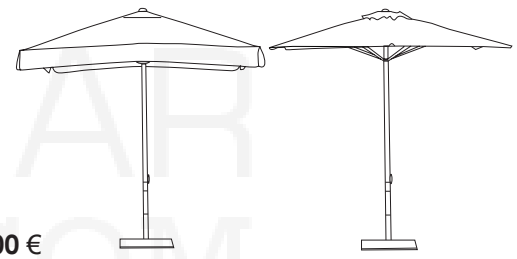

VIGO
300

250x250/8-4	SIAO10C2500040P (Olefin 190 grs.) SIAP11C2500040P (Polyester-Water repellent)	4	155,00 €
250x250/8-2	SIAO10C2500020P (Olefin 190 grs.) SIAP11C2500020P (Polyester-Water repellent)	2	
Aluminio, 8 varillas 19x13 mm/ Alumínio, 8 varetas 19x13 mm Aluminium 8 19x13 mm ribs/ Aluminium, 8 baleines 19x13 mm			
T. 48 mm ø Carta de colores/ Carta de cores/ Colours range/ Carte de couleurs pag 11