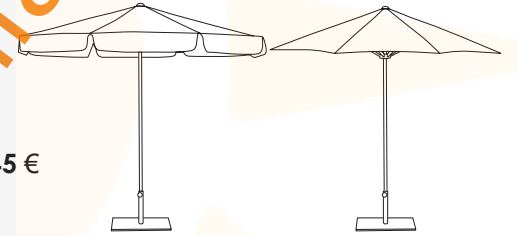

VIGO
300X200

300/8-1:	SIAO10O3000810P (Olefin 190 grs.) SIAP11O3000710P (Polyester-Water repellent)	1	162,45 €
300/8-4:	SIAO10O3000840P (Olefin 190 grs.) SIAP11O3000740P (Polyester-Water repellent)	4	
300/8-0:	SIAO10O3000800P (Olefin 190 grs.) SIAP11O3000700P (Polyester-Water repellent)	0	
300/8-2:	SIAO10O3000820P (Olefin 190 grs.) SIAP11O3000720P (Polyester-Water repellent)	2	
Aluminio, 8 varillas 19x13 mm/ Alumínio, 8 varetas 19x13 mm Aluminium 8 19x13 mm ribs/ Aluminium, 8 baleines 19x13 mm			
T. 48 mm ø Carta de colores/ Carta de cores/ Colours range/ Carte de couleurs pag 11