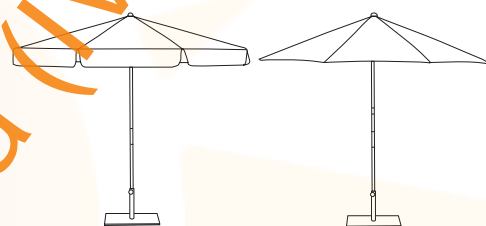

PARASOLES/GUARDA-SÓIS/PARASOLS

Madera/ Madeira/ Wood/ Bois

190/8 ALU	SPAO10O1905210R (Olefín 190 grs.) SPAP11O1905210R (Polyester Water Repellent 190gr)	1	48,80 €
190/8 ALU	SPAO10O1905200R (Olefín 190 grs.) SPAP11O1905200R (Polyester Water Repellent 190gr)	0	
Aluminio inclinación varillas de fibra de vidrio/ Alumínio inclinação varetas de fibra de vidro Aluminium tilt fiberglass ribs/ Aluminium inclination baleines en fibre de verre			
T. 22/25 mm ø Carta de colores/ Carta de cores/ Colours range/ Carte de couleurs pag 11			

ONS

190

200/8-1* 300/8-1	SPMO10O2000010P SIMO10O3000410P	1	135,30 € 179,00 €
200/8-4* 300/8-4	SPMO10O2000040P SIMO10O3000440P	4	135,30 € 179,00 €
200/8-0* 300/8-0	SPMO10O2000000P SIMO10O3000400P	0	135,30 € 179,00 €
200/8-2* 300/8-2	SPMO10O2000020P SIMO10O3000420P	2	135,30 € 179,00 €
Madera, 8 varillas 17x22 mm/ Madeira, 8 varetas 17x22 mm Wood, 8 17x22 mm ribs/ Bois, 8 baleines 17x22 mm 4 m: v. 17 x 35 mm			

T. 38 mm ø
ø 200: **5B2**

T. 48 mm ø
ø 300: **3B1 4B2 7 10**

T. 58 mm ø
300x300: **3B2 7 10**

JAVA

200/300

200X200/8-4: SPMO10C2000040P	4
Madera, 8 varillas 17x22 mm/ Madeira, 8 varetas 17x22 mm Wood, 8 17x22 mm ribs/ Bois, 8 baleines 17x22 mm	
T. 38 mm ø Carta de colores/ Carta de cores/ Colours range/ Carte de couleurs pag 11	
138,10 €	

200X200/8-2: SPMO10C2000020P	2
Madera, 8 varillas 17x22 mm/ Madeira, 8 varetas 17x22 mm Wood, 8 17x22 mm ribs/ Bois, 8 baleines 17x22 mm	
T. 38 mm ø Carta de colores/ Carta de cores/ Colours range/ Carte de couleurs pag 11	
138,10 €	

JAVA

200X200

1
Volante sin fugavientos
Bambinela sem fugaventos
Valance without airvent
Volant sans soufflet

4
Con volante con fugavientos
Bambinela com fugaventos
Valance with airvent
Volant avec soufflet