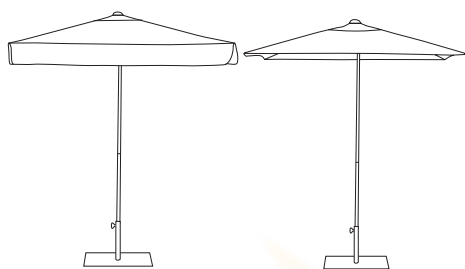

PARASOLES/GUARDA-SÓIS/PARASOLS

Aluminio/ Alumínio/ Aluminium/ Aluminium

MALTA

200X200

5A1

5C1

200x200/4-4	SPAO10C2000041P (Olefin 190 grs.) SPAP11C2000041P (Polyester-Waterproof)	4		109,55 €
200x200/4-2	SPAO10C2000021P (Olefin 190 grs.) SPAP11C2000021P (Polyester-Waterproof)	2		
Aluminio, 4 varillas 19x13 mm/ Alumínio, 4 varetas 19x13 mm Aluminium 4 19x13 mm ribs/ Aluminium, 4 baleines 19x13 mm				
T. 32/32 mm ø Carta de colores/ Carta de cores/ Colours range/ Carte de couleurs pag 11