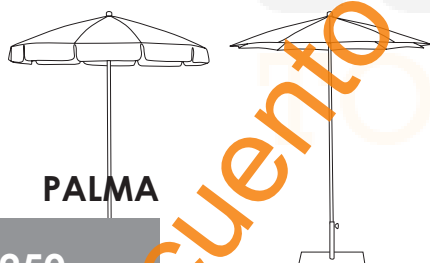

PALMA

250

4A2

4C2

250/8 ALU	SIAO1002500010P (Olefin 190 grs.) SPAP11D2500010P (Polyester-Water repellent)	1		157,35 €
250/8 ALU	SIAO1002500000P (Olefin 190 grs.) SPAP11D2500010P (Polyester-Water repellent)	0		
Aluminio, 8 varillas de fibra de vidrio. Altura regulable/ Alumínio, 8 varetas de fibra de vidro. Regulável em altura Aluminium, 8 fiberglass ribs. Adjustable height/ Aluminium, 8 baleines en fibre de verre. Ajustable em hauteur (F.V. 8 mm)				
T. 40/45 mm ø Carta de colores/ Carta de cores/ Colours range/ Carte de couleurs pag 11				

1
Volante sin fugavientos
Bambinela sem fugaventos
Valance without airvent
Volant sans soufflet

4
Con volante con fugavientos
Bambinela com fugaventos
Valance with airvent
Volant avec soufflet

2
Sin volante con fugavientos
Sem bambinela com fugaventos
Without valance with airvent
Sans volant avec soufflet

0
Sin volante sin fugavientos
Sem bambinela sem fugaventos
Without valance without airvent
Sans volant sans soufflet

Base no incluida en el precio
Base não incluída no preço
Base not included in the price
Pied ne pas inclus dans le prix