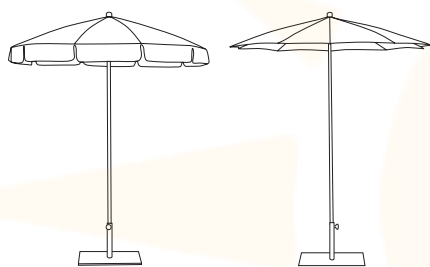

# PARASOLES/GUARDA-SÓIS/PARASOLS

Aluminio/ Alumínio/ Aluminium/ Aluminium

MALTA

200X200

5A1

5C1

200x200/4-4	SPAO10C2000041P (Olefin 190 grs.) SPAP11C2000041P (Polyester-Waterproof)	4		109,55 €
200x200/4-2	SPAO10C2000021P (Olefin 190 grs.) SPAP11C2000021P (Polyester-Waterproof)	2		
Aluminio, 4 varillas 19x13 mm/ Alumínio, 4 varetas 19x13 mm Aluminium 4 19x13 mm ribs/ Aluminium, 4 baleines 19x13 mm				
T. 32/32 mm ø Carta de colores/ Carta de cores/ Colours range/ Carte de couleurs pag 11				