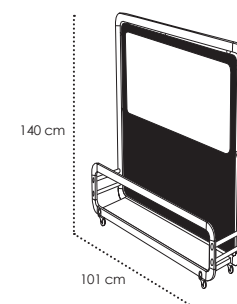

* Consultar acabados/ Consultar Acabamentos/ Look Up Finishings/ Consulter Confections

SIENA: Se aplicará un 8% sobre estos precios para envío de la mercancía montada / Será aplicado um aumento de 8% sobre estes preços para envio de mercadería montada / Assembled delivery: 8% surcharge / Sera appliqué une hausse de 8% sur ces prix pour envoi de la marchandise montée.