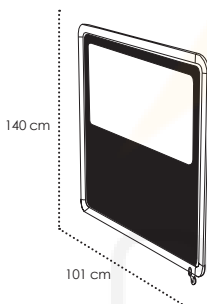

SEPARADORES/ SPACE DIVIDERS/ SÉPARATEURS

SIENA: Se aplicará un 8% sobre estos precios para envío de la mercancía montada / Será aplicado um aumento de 8% sobre estes preços para envio de mercaderia montada / Assembled delivery: 8% surcharge / Sera appliqué une hausse de 8% sur ces prix pour envoi de la marchandise montée.

SIENA

MO-MSIE03 (Negro/Preto/Black/Noir) **MO-MSIE031B** (Blanco/Branco/White/Blanc)

Panel separador. Aluminio lacado y anodizado. Tornillería acero inox. Metacrilato. 1 rueda con freno.
Painei separador. Alumínio lacado e anodizado. Acessórios em aço inox. Metacrilato. 1 roda com travão.
Divider panel. Lacquered and anodized aluminium. Stainless steel hardware. Methacrylate. 1 wheel with brake.
Panneau séparateur. Aluminium laqué et anodisé. Visserie en acier inox. Methacrylate. 1 roue avec frein.

376,00 €

SIENA

MO-VO10SIE03 (Negro/Preto/Black/Noir) **MO-VP11SIE03B** (Blanco/Branco/White/Blanc)

Panel separador. Aluminio lacado y anodizado. Tornillería acero inox. Tejido Olefin con ventana. 1 rueda con freno.
Painei separador. Alumínio lacado e anodizado. Acessórios em aço inox. Tecido Olefin com janela. Bandeja. 1 roda com travão.
Divider panel. Lacquered and anodized aluminium. Stainless steel hardware. Olefin fabric with window. 1 wheel with brake.
Panneau séparateur. Aluminium laqué et anodisé. Visserie en acier inox. Tissu Olefin avec fenêtre. 1 roue avec frein.

184,00 €

SIENA

MO-MSIE04 (Negro/Preto/Black/Noir) **MO-MSIE041B** (Blanco/Branco/White/Blanc)

Panel separador. Aluminio lacado y anodizado. Tornillería acero inox. Metacrilato. 1 rueda con freno.
Painei separador. Alumínio lacado e anodizado. Acessórios em aço inox. Metacrilato. 1 roda com travão.
Divider panel. Lacquered and anodized aluminium. Stainless steel hardware. Methacrylate. 1 wheel with brake.
Panneau séparateur. Aluminium laqué et anodisé. Visserie en acier inox. Methacrylate. 1 roue avec frein.

272,00 €

SIENA

MO-VO10SIE04 (Negro/Preto/Black/Noir) **MO-VP11SIE04B** (Blanco/Branco/White/Blanc)

Panel separador. Aluminio lacado y anodizado. Tornillería acero inox. Tejido Olefin con ventana. 1 ruedas con freno.
Painei separador. Alumínio lacado e anodizado. Acessórios em aço inox. Tecido Olefin com janela. Bandeja. 1 roda com travão.
Divider panel. Lacquered and anodized aluminium. Stainless steel hardware. Olefin fabric with window. 1 wheel with brake.
Panneau séparateur. Aluminium laqué et anodisé. Visserie en acier inox. Tissu Olefin avec fenêtre. 1 roue avec frein.

1143,00 €

MO-JAR00 (Negro/Preto/Black/Noir) **MO-JAR01** (Blanco/Branco/White/Blanc)

SIENA

Jardinera/ Jardineira/ Flowerpots/ Jardinière

94,95 €

SIENA

MO-SIE41/ MO-SIE40 (sin freno)

Rueda/ Roda/ Wheels/ Roue

18,30 € / 14,20 € (sin freno)