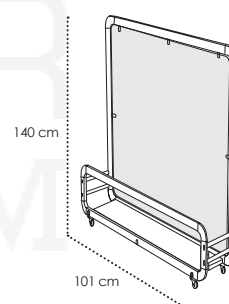

SIENA
MO-VO10SIE06 (Negro/Preto/Black/Noir) MO-VP11SIE06B (Blanco/Branco/White/Blanc)
Módulo separador. Aluminio lacado y anodizado. Tomillería acero inox. Tejido Olefin con ventana. Bandeja. 4 ruedas (2 con freno). Módulo separador. Aluminio lacado e anodizado. Acessórios em aço inox. Tecido Olefin com janela. Bandeja. 4 rodas (2 com travão). Divider module. Lacquered and anodized aluminium. Stainless steel hardware. Olefin fabric with window. Plate. 4 wheels (2 with brake). Module séparateur. Aluminium laqué et anodisé. Visserie en acier inox. Tissu Olefin avec fenêtre. Plateau. 4 roues (2 avec frein).
363,00 €