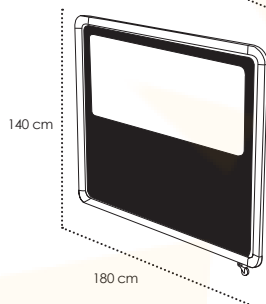

SEPARADORES/ SPACE DIVIDERS/ SÉPARATEURS

SIENA: Se aplicará un 8% sobre estos precios para envío de la mercancía montada / Será aplicado um aumento de 8% sobre estes preços para envio de mercaderia montada / Assembled delivery: 8% surcharge / Sera appliqué une hausse de 8% sur ces prix pour envoi de la marchandise montée.

SIENA

MO-MSIE03 (Negro/Preto/Black/Noir) **MO-MSIE031B** (Blanco/Branco/White/Blanc)

Panel separador. Aluminio lacado y anodizado. Tornillería acero inox. Metacrilato. 1 rueda con freno.
Painei separador. Alumínio lacado e anodizado. Acessórios em aço inox. Metacrilato. 1 roda com travão.
Divider panel. Lacquered and anodized aluminium. Stainless steel hardware. Methacrylate. 1 wheel with brake.
Panneau séparateur. Aluminium laqué et anodisé. Visserie en acier inox. Methacrylate. 1 roue avec frein.

376,00 €

SIENA

MO-VO10SIE03 (Negro/Preto/Black/Noir) **MO-VP11SIE03B** (Blanco/Branco/White/Blanc)

Panel separador. Aluminio lacado y anodizado. Tornillería acero inox. Tejido Olefin con ventana. 1 rueda con freno.
Painei separador. Alumínio lacado e anodizado. Acessórios em aço inox. Tecido Olefin com janela. Bandeja. 1 roda com travão.
Divider panel. Lacquered and anodized aluminium. Stainless steel hardware. Olefin fabric with window. 1 wheel with brake.
Panneau séparateur. Aluminium laqué et anodisé. Visserie en acier inox. Tissu Olefin avec fenêtre. 1 roue avec frein.

184,00 €

SIENA

MO-MSIE04 (Negro/Preto/Black/Noir) **MO-MSIE041B** (Blanco/Branco/White/Blanc)

Panel separador. Aluminio lacado y anodizado. Tornillería acero inox. Metacrilato. 1 rueda con freno.
Painei separador. Alumínio lacado e anodizado. Acessórios em aço inox. Metacrilato. 1 roda com travão.
Divider panel. Lacquered and anodized aluminium. Stainless steel hardware. Methacrylate. 1 wheel with brake.
Panneau séparateur. Aluminium laqué et anodisé. Visserie en acier inox. Methacrylate. 1 roue avec frein.

272,00 €

SIENA

MO-VO10SIE04 (Negro/Preto/Black/Noir) **MO-VP11SIE04B** (Blanco/Branco/White/Blanc)

Panel separador. Aluminio lacado y anodizado. Tornillería acero inox. Tejido Olefin con ventana. 1 ruedas con freno.
Painei separador. Alumínio lacado e anodizado. Acessórios em aço inox. Tecido Olefin com janela. Bandeja. 1 roda com travão.
Divider panel. Lacquered and anodized aluminium. Stainless steel hardware. Olefin fabric with window. 1 wheel with brake.
Panneau séparateur. Aluminium laqué et anodisé. Visserie en acier inox. Tissu Olefin avec fenêtre. 1 roue avec frein.

1143,00 €

MO-JAR00 (Negro/Preto/Black/Noir) **MO-JAR01** (Blanco/Branco/White/Blanc)

SIENA

Jardinera/ Jardineira/ Flowerpots/ Jardinière

94,95 €

SIENA

MO-SIE41/ MO-SIE40 (sin freno)

Rueda/ Roda/ Wheels/ Roue

18,30 € / 14,20 € (sin freno)