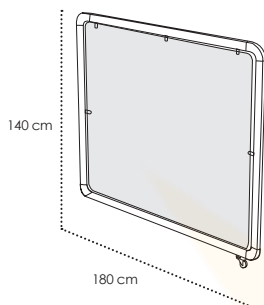

SEPARADORES/ SPACE DIVIDERS/ SÉPARATEURS

SIENA: Se aplicará un 8% sobre estos precios para envío de la mercancía montada / Será aplicado um aumento de 8% sobre estes preços para envio de mercaderia montada / Assembled delivery: 8% surcharge / Sera appliqué une hausse de 8% sur ces prix pour envoi de la marchandise montée.

SIENA

MO-MSIE03 (Negro/Preto/Black/Noir) **MO-MSIE031B** (Blanco/Branco/White/Blanc)

Panel separador. Aluminio lacado y anodizado. Tornillería acero inox. Metacrilato. 1 rueda con freno.
Painei separador. Alumínio lacado e anodizado. Acessórios em aço inox. Metacrilato. 1 roda com travão.
Divider panel. Lacquered and anodized aluminium. Stainless steel hardware. Methacrylate. 1 wheel with brake.
Panneau séparateur. Aluminium laqué et anodisé. Visserie en acier inox. Methacrylate. 1 roue avec frein.

376,00 €

SIENA

MO-VO10SIE03 (Negro/Preto/Black/Noir) **MO-VP11SIE03B** (Blanco/Branco/White/Blanc)

Panel separador. Aluminio lacado y anodizado. Tornillería acero inox. Tejido Olefin con ventana. 1 rueda con freno.
Painei separador. Alumínio lacado e anodizado. Acessórios em aço inox. Tecido Olefin com janela. Bandeja. 1 roda com travão.
Divider panel. Lacquered and anodized aluminium. Stainless steel hardware. Olefin fabric with window. 1 wheel with brake.
Panneau séparateur. Aluminium laqué et anodisé. Visserie en acier inox. Tissu Olefin avec fenêtre. 1 roue avec frein.

184,00 €

SIENA

MO-MSIE04 (Negro/Preto/Black/Noir) **MO-MSIE041B** (Blanco/Branco/White/Blanc)

Panel separador. Aluminio lacado y anodizado. Tornillería acero inox. Metacrilato. 1 rueda con freno.
Painei separador. Alumínio lacado e anodizado. Acessórios em aço inox. Metacrilato. 1 roda com travão.
Divider panel. Lacquered and anodized aluminium. Stainless steel hardware. Methacrylate. 1 wheel with brake.
Panneau séparateur. Aluminium laqué et anodisé. Visserie en acier inox. Methacrylate. 1 roue avec frein.

272,00 €

SIENA

MO-VO10SIE04 (Negro/Preto/Black/Noir) **MO-VP11SIE04B** (Blanco/Branco/White/Blanc)

Panel separador. Aluminio lacado y anodizado. Tornillería acero inox. Tejido Olefin con ventana. 1 ruedas con freno.
Painei separador. Alumínio lacado e anodizado. Acessórios em aço inox. Tecido Olefin com janela. Bandeja. 1 roda com travão.
Divider panel. Lacquered and anodized aluminium. Stainless steel hardware. Olefin fabric with window. 1 wheel with brake.
Panneau séparateur. Aluminium laqué et anodisé. Visserie en acier inox. Tissu Olefin avec fenêtre. 1 roue avec frein.

1143,00 €

MO-JAR00 (Negro/Preto/Black/Noir) **MO-JAR01** (Blanco/Branco/White/Blanc)

SIENA

Jardinera/ Jardineira/ Flowerpots/ Jardinière

94,95 €

SIENA

MO-SIE41/ MO-SIE40 (sin freno)

Rueda/ Roda/ Wheels/ Roue

18,30 € / 14,20 € (sin freno)