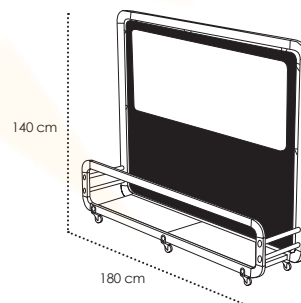

SIENA
MO-MSIE06 (Negro/Preto/Black/Noir) MO-MSIE061B (Blanco/Branco/White/Blanc)
Módulo separador. Aluminio lacado y anodizado. Tomillería acero inox. Metacrilato. Bandeja. 4 ruedas (2 con freno). Módulo separador. Aluminio lacado e anodizado. Acessórios em aço inox. Metacrilato. Bandeja. 4 rodas (2 com travão). Divider module. Lacquered and anodized aluminium. Stainless steel hardware. Methacrylate. Plate. 4 wheels (2 with brake). Module séparateur. Aluminium laqué et anodisé. Visserie en acier inox. Methacrylate. Plateau. 4 roues (2 avec frein).
485,00 €