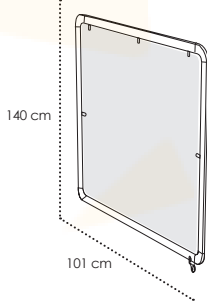

SEPARADORES/ SPACE DIVIDERS/ SÉPARATEURS

SIENA: Se aplicará un 8% sobre estos precios para envío de la mercancía montada / Será aplicado um aumento de 8% sobre estes preços para envio de mercaderia montada / Assembled delivery: 8% surcharge / Sera appliqué une hausse de 8% sur ces prix pour envoi de la marchandise montée.

SIENA

MO-MSIE03 (Negro/Preto/Black/Noir) **MO-MSIE031B** (Blanco/Branco/White/Blanc)

Panel separador. Aluminio lacado y anodizado. Tornillería acero inox. Metacrilato. 1 rueda con freno.
Painei separador. Alumínio lacado e anodizado. Acessórios em aço inox. Metacrilato. 1 roda com travão.
Divider panel. Lacquered and anodized aluminium. Stainless steel hardware. Methacrylate. 1 wheel with brake.
Panneau séparateur. Aluminium laqué et anodisé. Visserie en acier inox. Methacrylate. 1 roue avec frein.

376,00 €

SIENA

MO-VO10SIE03 (Negro/Preto/Black/Noir) **MO-VP11SIE03B** (Blanco/Branco/White/Blanc)

Panel separador. Aluminio lacado y anodizado. Tornillería acero inox. Tejido Olefin con ventana. 1 rueda con freno.
Painei separador. Alumínio lacado e anodizado. Acessórios em aço inox. Tecido Olefin com janela. Bandeja. 1 roda com travão.
Divider panel. Lacquered and anodized aluminium. Stainless steel hardware. Olefin fabric with window. 1 wheel with brake.
Panneau séparateur. Aluminium laqué et anodisé. Visserie en acier inox. Tissu Olefin avec fenêtre. 1 roue avec frein.

184,00 €

SIENA

MO-MSIE04 (Negro/Preto/Black/Noir) **MO-MSIE041B** (Blanco/Branco/White/Blanc)

Panel separador. Aluminio lacado y anodizado. Tornillería acero inox. Metacrilato. 1 rueda con freno.
Painei separador. Alumínio lacado e anodizado. Acessórios em aço inox. Metacrilato. 1 roda com travão.
Divider panel. Lacquered and anodized aluminium. Stainless steel hardware. Methacrylate. 1 wheel with brake.
Panneau séparateur. Aluminium laqué et anodisé. Visserie en acier inox. Methacrylate. 1 roue avec frein.

272,00 €

SIENA

MO-VO10SIE04 (Negro/Preto/Black/Noir) **MO-VP11SIE04B** (Blanco/Branco/White/Blanc)

Panel separador. Aluminio lacado y anodizado. Tornillería acero inox. Tejido Olefin con ventana. 1 ruedas con freno.
Painei separador. Alumínio lacado e anodizado. Acessórios em aço inox. Tecido Olefin com janela. Bandeja. 1 roda com travão.
Divider panel. Lacquered and anodized aluminium. Stainless steel hardware. Olefin fabric with window. 1 wheel with brake.
Panneau séparateur. Aluminium laqué et anodisé. Visserie en acier inox. Tissu Olefin avec fenêtre. 1 roue avec frein.

1143,00 €

MO-JAR00 (Negro/Preto/Black/Noir) **MO-JAR01** (Blanco/Branco/White/Blanc)

SIENA

Jardinera/ Jardineira/ Flowerpots/ Jardinière

94,95 €

SIENA

MO-SIE41/ MO-SIE40 (sin freno)

Rueda/ Roda/ Wheels/ Roue

18,30 € / 14,20 € (sin freno)