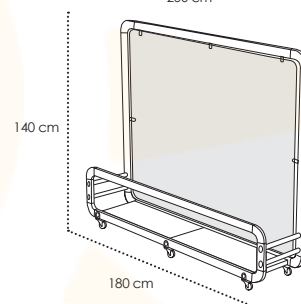

| |
|---|
| SIENA |
| MO-MSIE05 (Negro/Preto/Black/Noir) MO-MSIE051B (Blanco/Branco/White/Blanc) |
| Módulo separador. Aluminio lacado y anodizado. Tomillería acero inox. Metacrilato. Bandeja. 6 ruedas (3 con freno). Módulo separador. Aluminio lacado e anodizado. Acessórios em aço inox. Metacrilato. Bandeja. 6 rodas (3 com travão). Divider module. Lacquered and anodized aluminium. Stainless steel hardware. Methacrylate. Plate. 6 wheels (3 with brake). Module séparateur. Aluminium laqué et anodisé. Visserie en acier inox. Methacrylate. Plateau. 6 roues (3 avec frein). |
| 682,00 € |