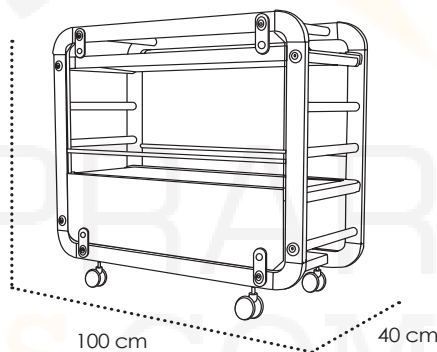

SEPARADORES/ SPACE DIVIDERS/ SÉPARATEURS

SIENA

52026 (Negro/Preto/Black/Noir)/ **52026B** (Blanco/Branco/White/Blanc)

Pernio individual/ Dobradura individual/ Individual fittings/ Joint flexible individuel

19,90 €

SIENA

MO-SIE52 (Negro/Preto/Black/Noir)/ **MO-SIE52B** (Blanco/Branco/White/Blanc)

Pernio para pared/ Dobradura para pared/ Wall fittings/ Joint flexible pour mur

25,00 €

SIENA

MO-SIE90 MINI / MO-SIE91 MAXI

Vinilo decorativo/ Vinilo decorativo/ Decorative Vinyl/ Vinil decoratif

Consultar precio según logotipo.

COMPACT

SIENA

MO-SIE32 (Negro/Preto/Black/Noir) **MO-SIE32B** (Blanco/Branco/White/Blanc)

Carro camarera. Aluminio lacado y anodizado. Tornillería acero inox. Metacrilato. Compacto.
Carro serviço de mesa. Alumínio lacado e anodizado. Acessórios em aço inox. Metacrilato. Compacto.
Waiter's car. Lacquered and anodized aluminium. Stainless steel hardware. Methacrylate. Compact.
Voiture service de table. Aluminium laqué et anodisé. Visserie en acier inox. Methacrylate. Compact.

644,25 €

Descuento 20%

Sobre tarifa (IVA incluido)

SIENA: Se aplicará un 8% sobre estos precios para envío de la mercancía montada / Será aplicado um aumento de 8% sobre estes preços para envio de mercadería montada / Assembled delivery: 8% surcharge / Sera appliqué une hausse de 8% sur ces prix pour envoi de la marchandise montée.