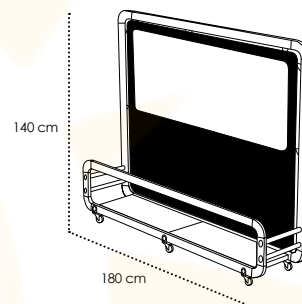

363,00 €

MO-MSIE03 BLACK MO-MSIE031B WHITE

Panel separador. Aluminio lacado y anodizado. Tornillería acero inox. Metacrilato. 1 rueda con freno.
Painel separador. Aluminio lacado e anodizado. Acessórios em aço inox. Metacrilato. 1 roda com travão.
Divider panel. Lacquered and anodized aluminium. Stainless steel hardware. Methacrylate. 1 wheel with brake.
Panneau séparateur. Aluminium laqué et anodisé. Visserie en acier inox. Methacrylate. 1 roue avec frein.

376,00 €

MO-VO10SIE03 BLACK MO-VP11SIE03B WHITE

Panel separador. Aluminio lacado y anodizado. Tornillería acero inox. Tejido Olefin con ventana. 1 rueda con freno.
Painel separador. Aluminio lacado e anodizado. Acessórios em aço inox. Tecido Olefin com janela. Bandeja. 1 roda com travão/
Divider panel. Lacquered and anodized aluminium. Stainless steel hardware. Olefin fabric with window. 1 wheel with brake/
Panneau séparateur. Aluminium laqué et anodisé. Visserie en acier inox. Tissu Olefin avec fenêtre. 1 roue avec frein.

184,00 €

SIENA: Se aplicará un 8% sobre estos precios para envío de la mercancía montada / Será aplicado um aumento de 8% sobre estes preços para envio de mercaderia montada / Assembled delivery: 8% surcharge / Sera appliqué une hausse de 8% sur ces prix pour envoi de la marchandise montée.

* Consultar acabados/ Consultar Acabamentos/ Look Up Finishings/ Consulter Confections