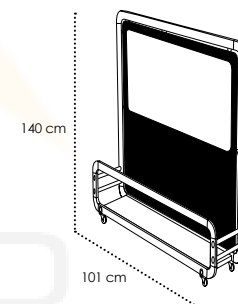

363,00 €

MO-MSIE03 BLACK MO-MSIE031B WHITE

Panel separador. Aluminio lacado y anodizado. Tornillería acero inox. Metacrilato. 1 rueda con freno.
Painel separador. Aluminio lacado e anodizado. Acessórios em aço inox. Metacrilato. 1 roda com travão.
Divider panel. Lacquered and anodized aluminium. Stainless steel hardware. Methacrylate. 1 wheel with brake.
Panneau séparateur. Aluminium laqué et anodisé. Visserie en acier inox. Methacrylate. 1 roue avec frein.

376,00 €

MO-VO10SIE03 BLACK MO-VP11SIE03B WHITE

Panel separador. Aluminio lacado y anodizado. Tornillería acero inox. Tejido Olefin con ventana. 1 rueda con freno.
Painel separador. Aluminio lacado e anodizado. Acessórios em aço inox. Tecido Olefin com janela. Bandeja. 1 roda com travão/
Divider panel. Lacquered and anodized aluminium. Stainless steel hardware. Olefin fabric with window. 1 wheel with brake/
Panneau séparateur. Aluminium laqué et anodisé. Visserie en acier inox. Tissu Olefin avec fenêtre. 1 roue avec frein.

184,00 €

SIENA: Se aplicará un 8% sobre estos precios para envío de la mercancía montada / Será aplicado um aumento de 8% sobre estes preços para envio de mercaderia montada / Assembled delivery: 8% surcharge / Sera appliqué une hausse de 8% sur ces prix pour envoi de la marchandise montée.

* Consultar acabados/ Consultar Acabamentos/ Look Up Finishings/ Consulter Confections