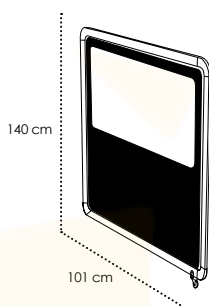

MO-VO10SIE04 BLACK **MO-VP11SIE04B** WHITE

Panel separador. Aluminio lacado y anodizado. Tornillería acero inox. Tejido Olefin con ventana. 1 ruedas con freno.
Painel separador. Alumínio lacado e anodizado. Acessórios em aço inox. Tecido Olefin com janela. Bandeja. 1 roda com travão/
Divider panel. Lacquered and anodized aluminium. Stainless steel hardware. Olefin fabric with window. 1 wheel with brake/
Panneau séparateur. Aluminium laqué et anodisé. Visserie en acier inox. Tissu Olefin avec fenêtre. 1 roue avec frein.

143,00 €