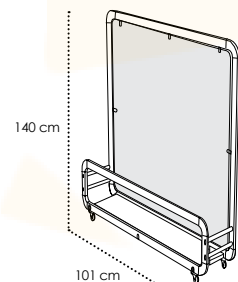

363,00 €

MO-MSIE03 BLACK MO-MSIE031B WHITE

Panel separador. Aluminio lacado y anodizado. Tornillería acero inox. Metacrilato. 1 rueda con freno.
Painel separador. Aluminio lacado e anodizado. Acessórios em aço inox. Metacrilato. 1 roda com travão.
Divider panel. Lacquered and anodized aluminium. Stainless steel hardware. Methacrylate. 1 wheel with brake.
Panneau séparateur. Aluminium laqué et anodisé. Visserie en acier inox. Methacrylate. 1 roue avec frein.

376,00 €

MO-VO10SIE03 BLACK MO-VP11SIE03B WHITE

Panel separador. Aluminio lacado y anodizado. Tornillería acero inox. Tejido Olefin con ventana. 1 rueda con freno.
Painel separador. Aluminio lacado e anodizado. Acessórios em aço inox. Tecido Olefin com janela. Bandeja. 1 roda com travão/
Divider panel. Lacquered and anodized aluminium. Stainless steel hardware. Olefin fabric with window. 1 wheel with brake/
Panneau séparateur. Aluminium laqué et anodisé. Visserie en acier inox. Tissu Olefin avec fenêtre. 1 roue avec frein.

184,00 €

SIENA: Se aplicará un 8% sobre estos precios para envío de la mercancía montada / Será aplicado um aumento de 8% sobre estes preços para envio de mercaderia montada / Assembled delivery: 8% surcharge / Sera appliqué une hausse de 8% sur ces prix pour envoi de la marchandise montée.

* Consultar acabados/ Consultar Acabamentos/ Look Up Finishings/ Consulter Confections