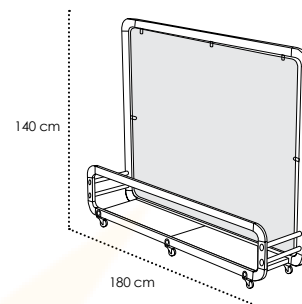

363,00 €

MO-MSIE03 BLACK MO-MSIE031B WHITE

Panel separador. Aluminio lacado y anodizado. Tornillería acero inox. Metacrilato. 1 rueda con freno.
Painel separador. Aluminio lacado e anodizado. Acessórios em aço inox. Metacrilato. 1 roda com travão.
Divider panel. Lacquered and anodized aluminium. Stainless steel hardware. Methacrylate. 1 wheel with brake.
Panneau séparateur. Aluminium laqué et anodisé. Visserie en acier inox. Methacrylate. 1 roue avec frein.

376,00 €

MO-VO10SIE03 BLACK MO-VP11SIE03B WHITE

Panel separador. Aluminio lacado y anodizado. Tornillería acero inox. Tejido Olefin con ventana. 1 rueda con freno.
Painel separador. Aluminio lacado e anodizado. Acessórios em aço inox. Tecido Olefin com janela. Bandeja. 1 roda com travão/
Divider panel. Lacquered and anodized aluminium. Stainless steel hardware. Olefin fabric with window. 1 wheel with brake/
Panneau séparateur. Aluminium laqué et anodisé. Visserie en acier inox. Tissu Olefin avec fenêtre. 1 roue avec frein.

184,00 €

SIENA: Se aplicará un 8% sobre estos precios para envío de la mercancía montada / Será aplicado um aumento de 8% sobre estes preços para envio de mercaderia montada / Assembled delivery: 8% surcharge / Sera appliqué une hausse de 8% sur ces prix pour envoi de la marchandise montée.

* Consultar acabados/ Consultar Acabamentos/ Look Up Finishings/ Consulter Confections