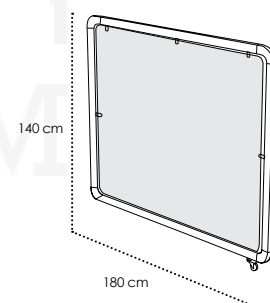

363,00 €

MO-MSIE03 BLACK MO-MSIE031B WHITE

Panel separador. Aluminio lacado y anodizado. Tornillería acero inox. Metacrilato. 1 rueda con freno.
Painel separador. Aluminio lacado e anodizado. Acessórios em aço inox. Metacrilato. 1 roda com travão.
Divider panel. Lacquered and anodized aluminium. Stainless steel hardware. Methacrylate. 1 wheel with brake.
Panneau séparateur. Aluminium laqué et anodisé. Visserie en acier inox. Methacrylate. 1 roue avec frein.

376,00 €

MO-VO10SIE03 BLACK MO-VP11SIE03B WHITE

Panel separador. Aluminio lacado y anodizado. Tornillería acero inox. Tejido Olefin con ventana. 1 rueda con freno.
Painel separador. Aluminio lacado e anodizado. Acessórios em aço inox. Tecido Olefin com janela. Bandeja. 1 roda com travão/
Divider panel. Lacquered and anodized aluminium. Stainless steel hardware. Olefin fabric with window. 1 wheel with brake/
Panneau séparateur. Aluminium laqué et anodisé. Visserie en acier inox. Tissu Olefin avec fenêtre. 1 roue avec frein.

184,00 €

SIENA: Se aplicará un 8% sobre estos precios para envío de la mercancía montada / Será aplicado um aumento de 8% sobre estes preços para envio de mercaderia montada / Assembled delivery: 8% surcharge / Sera appliqué une hausse de 8% sur ces prix pour envoi de la marchandise montée.

* Consultar acabados/ Consultar Acabamentos/ Look Up Finishings/ Consulter Confections