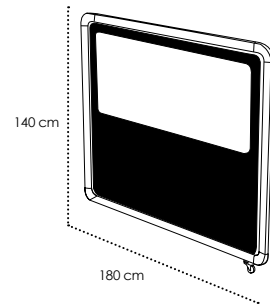

363,00 €

MO-MSIE03 BLACK MO-MSIE031B WHITE

Panel separador. Aluminio lacado y anodizado. Tornillería acero inox. Metacrilato. 1 rueda con freno.
Painel separador. Aluminio lacado e anodizado. Acessórios em aço inox. Metacrilato. 1 roda com travão.
Divider panel. Lacquered and anodized aluminium. Stainless steel hardware. Methacrylate. 1 wheel with brake.
Panneau séparateur. Aluminium laqué et anodisé. Visserie en acier inox. Methacrylate. 1 roue avec frein.

376,00 €

MO-VO10SIE03 BLACK MO-VP11SIE03B WHITE

Panel separador. Aluminio lacado y anodizado. Tornillería acero inox. Tejido Olefin con ventana. 1 rueda con freno.
Painel separador. Aluminio lacado e anodizado. Acessórios em aço inox. Tecido Olefin com janela. Bandeja. 1 roda com travão/
Divider panel. Lacquered and anodized aluminium. Stainless steel hardware. Olefin fabric with window. 1 wheel with brake/
Panneau séparateur. Aluminium laqué et anodisé. Visserie en acier inox. Tissu Olefin avec fenêtre. 1 roue avec frein.

184,00 €

SIENA: Se aplicará un 8% sobre estos precios para envío de la mercancía montada / Será aplicado um aumento de 8% sobre estes preços para envio de mercaderia montada / Assembled delivery: 8% surcharge / Sera appliqué une hausse de 8% sur ces prix pour envoi de la marchandise montée.

* Consultar acabados/ Consultar Acabamentos/ Look Up Finishings/ Consulter Confections