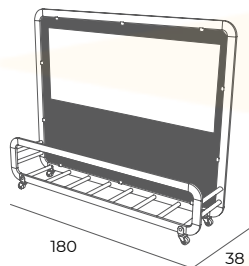

SIENA MAXI OLEFIN

SIENA: Olefin
Kit montaje
Kit montagem
Assembly kit
Kit de montage

white	MO-VO10SIE051B
taupe	MO-VO10SIE05T
anthracite	MO-VO10SIE05A

608 €

name	info	colour	reference	€