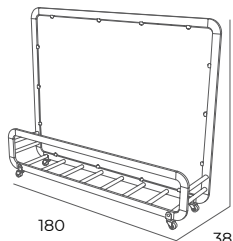

SIENA MAXI METHACRYLATE

SIENA: Methacrylate:
Se sirve montado
É servido montado
Served assembled
Servi assemble

| | |
|------------|-------------|
| white | MO-MSIE052B |
| taupe | MO-MSIE05T |
| anthracite | MO-MSIE05A |