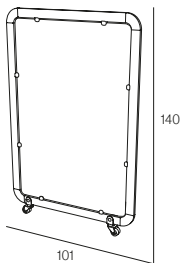

SIENA MINI METHACRYLATE

MO-MSIE04A
anthracite