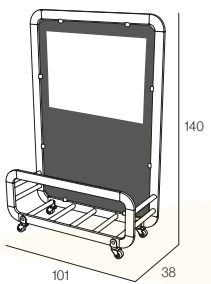

SIENA MINI OLEFIN

MO-VO10SIE06A
anthracite