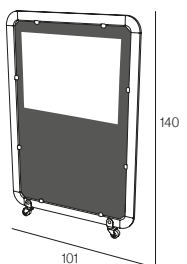

SIENA MINI OLEFIN