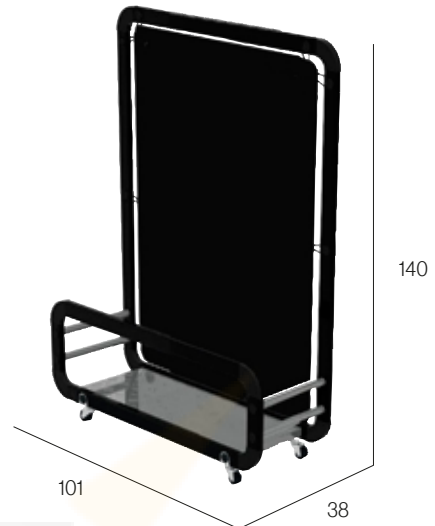

SIENA MINI

Módulo separador. Aluminio lacado y anodizado. Tornillería acero inox. Bandeja. 4 Ruedas (2 con freno). Conexiones en poliamida con fibra de vidrio.

Módulo separador. Aluminio lacado e anodizado. Acessórios em aço inox. Bandeja. 4 Rodas (2 com travão). Conexões em poliamida com fibra de vidro.