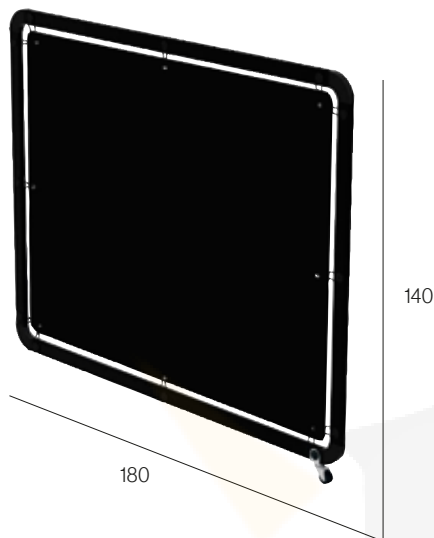

SIENA MAXI

Panel separador. Aluminio lacado y anodizado. Tornillería acero inox. 1 rueda con freno. Conexiones en poliamida con fibra de vidrio.

Painel separador. Alumínio lacado e anodizado. Acessórios em aço inox. 1 roda com travão. Conexões em poliamida com fibra de vidro.