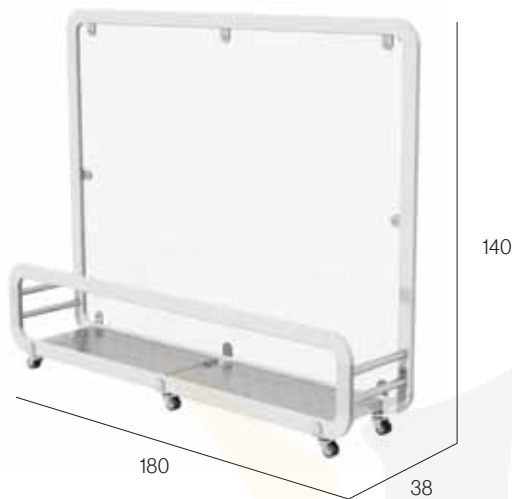

SEPARADORES

SIENA MAXI

Módulo separador. Aluminio lacado y anodizado. Tornillería acero inox. Bandeja. 6 Ruedas (3 con freno). Conexiones en poliamida con fibra de vidrio.

Módulo separador. Aluminio lacado e anodizado. Acessórios em aço inox. Bandeja. 6 Rodas (3 com travão). Conexões em poliamida com fibra de vidro.

Divider module. Lacquered and anodized aluminium. Stainless steel hardware. Plate. 6 Wheels (3 with brake). Polyamide with fiberglass connecting pieces.

Module séparateur. Aluminium laqué et anodisé. Visserie en acier inox. Plateau. 6 Roues (3 avec frein). Pièce de connection en polyamide avec fibre de verre.