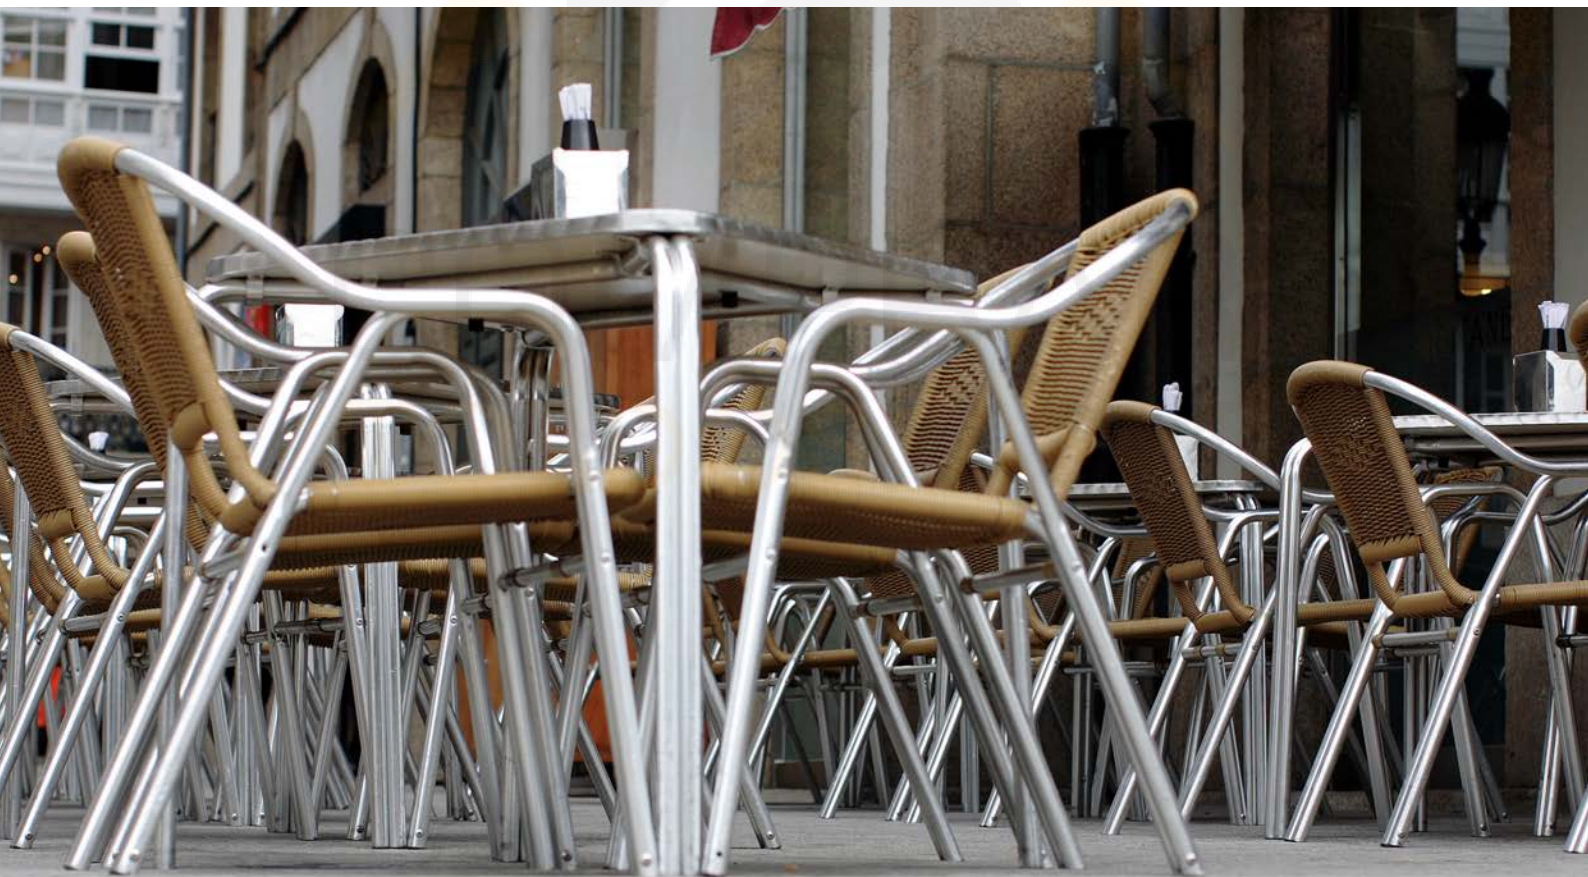

A 55 x B 61 x C 80 cm

T. ø 25 x 1,5 mm

MN-TOR00-090R10
black

MN-TOR00-010R10
white

MN-TOR00-020R10
chocolate

MN-TOR00-060R10
coffee

69€