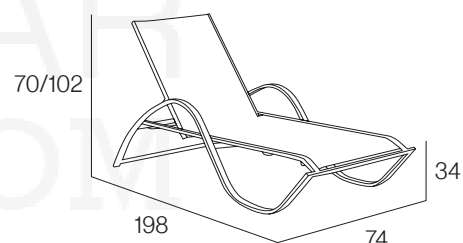

TEJIDO - TECIDO - FABRIC - TISSU

BATYLINE