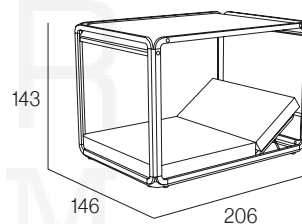

MEDIDAS - MEASUREMENTS - MESURES

COJINES - ALMOFADAS - CUSHIONS COUSSINS

O10P07

blanco/branco/white/
blanc