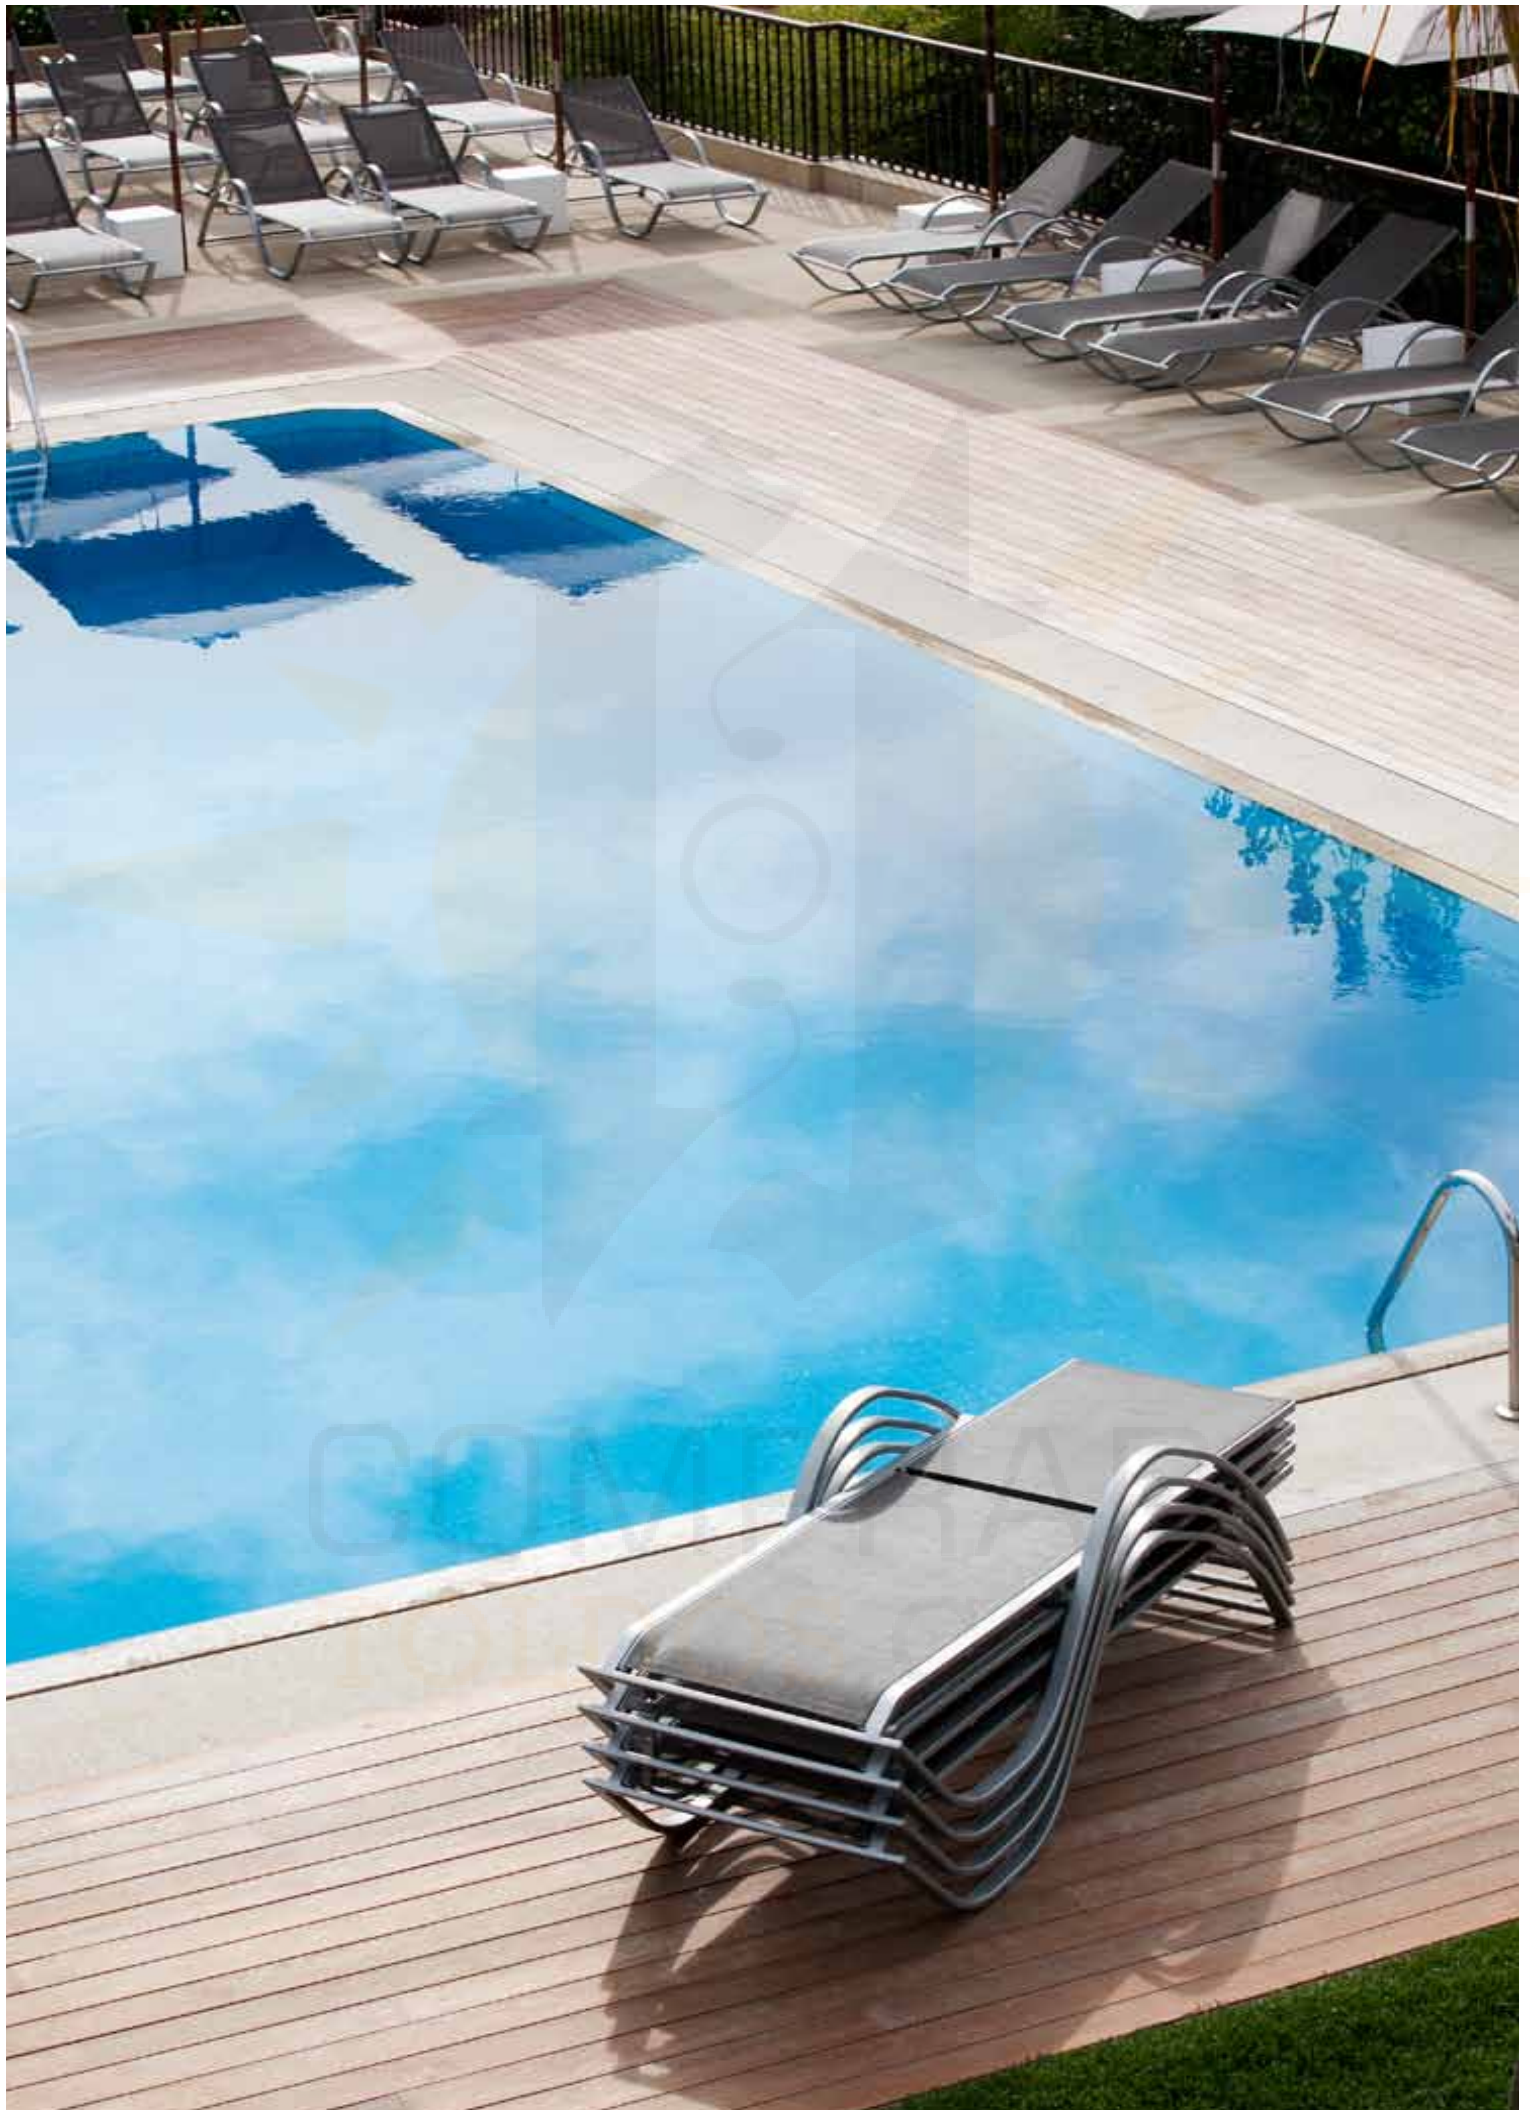

COMPRAR
TOLDOS.COM

TUMBONAS

2017

SPA

Tumbona apilable 5 posiciones. Aluminio lacado gris. Batyline.

Espreguiçadeira empilhável 5 posições. Alumínio lacado cinza. Batyline.

5 positions stackable sunlounger. Grey lacquered aluminium. Batyline.