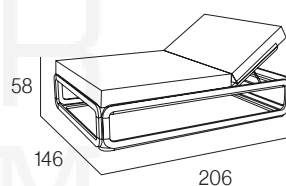

MQ-NAN00140X200B

blanco - branco
white - blanc

MEDIDAS - MEASUREMENTS - MESURES

COJINES - ALMOFADAS - CUSHIONS COUSSINS

O10P07

blanco - branco
white - blanc

Ibiza Alto Daybed

COMPRARTOLDOS - C/ Camino Santiago, 2 - 49600 Benavente - Zamora - Tel: 980164762 - Móvil: 607293554