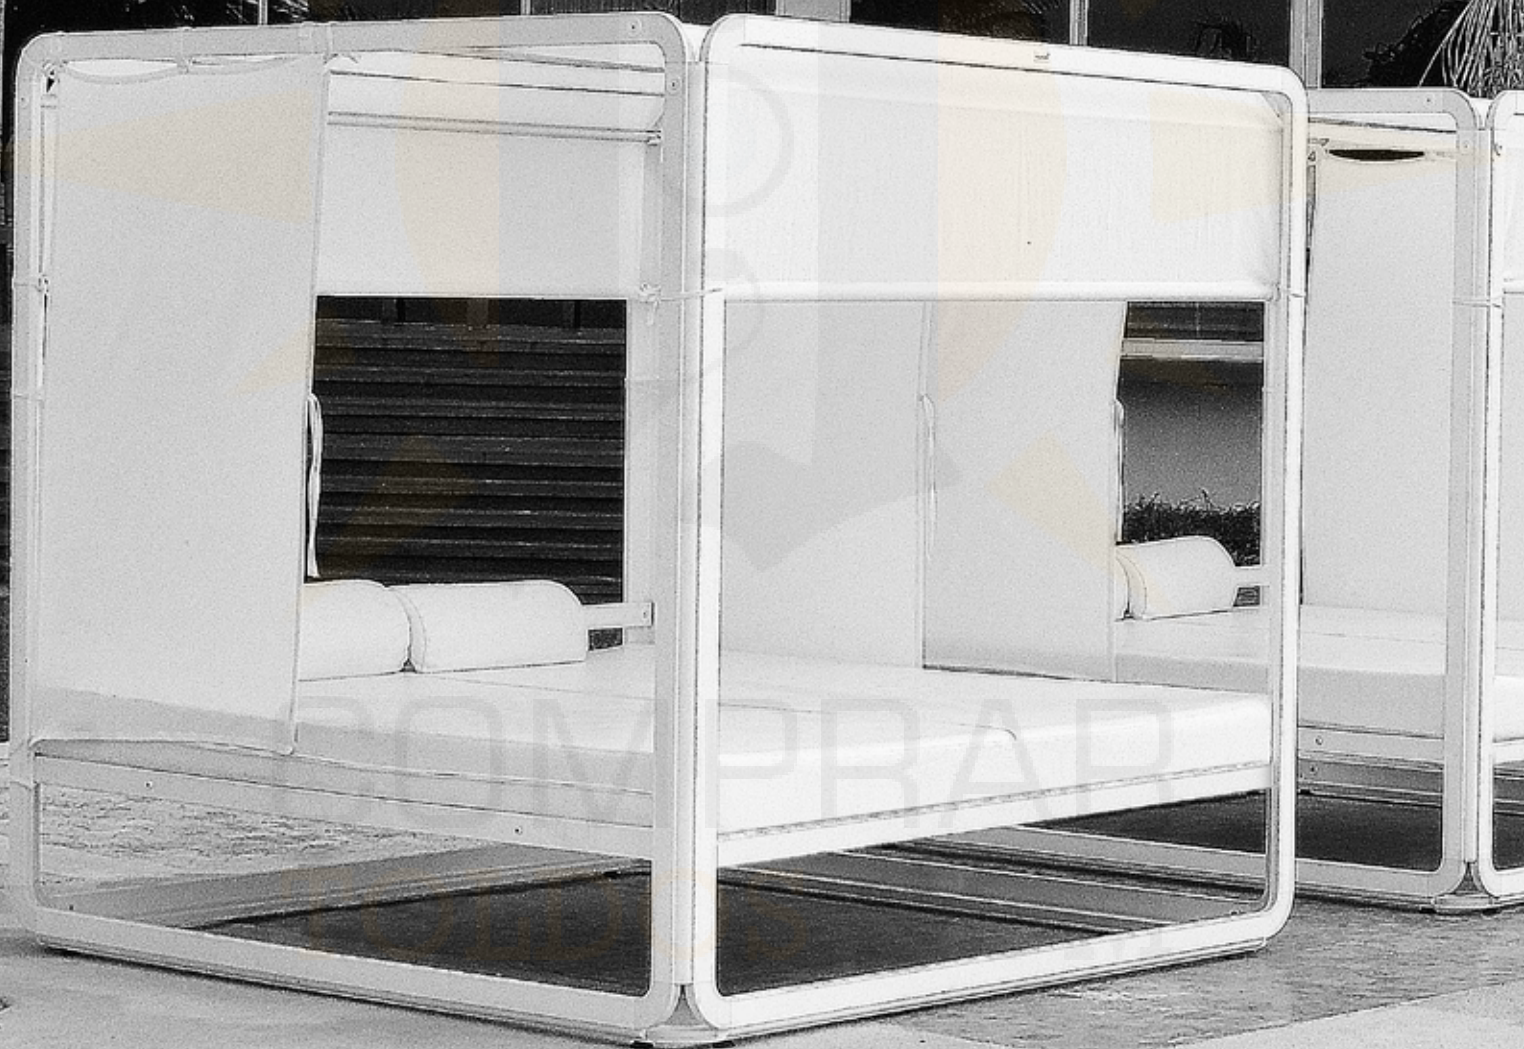

COMPRAR
TOLDOS.COM

TUMBONAS

2017

SPA

Tumbona apilable 5 posiciones. Aluminio lacado gris. Batyline.

Espreguiçadeira empilhável 5 posições. Alumínio lacado cinza. Batyline.

5 positions stackable sunlounger. Grey lacquered aluminium. Batyline.

Bain de soleil empilable 5 positions. Aluminium laqué gris. Batyline.

INFORMACION - INFORMAÇÃO
INFORMATION

MU-SPA00

COLORES - CORES - COLOURS - COULEURS

090T30
negro - preto
black - noire

020T30
taupe

070T30
beige - beige

MEDIDAS - MEASUREMENTS - MESURES

TEJIDO - TECIDO - FABRIC - TISSU

BATYLINE

MONACO

Mesa auxiliar apilable. Pata de aluminio en gris/blanco/óxido/negro.

Mesa auxiliar empilhável. Alumínio. Pés de alumínio cor cinza/branco/óxido/preto.

Stackable side table. Legs in grey/white/rust/black painted aluminium.

Table auxiliaire empilable. Pieds aluminium gris/blanc/rouille/noire. Batyline.

INFORMACION - INFORMAÇÃO INFORMATION

45X45

COLORES - CORES - COLOURS - COULEURS