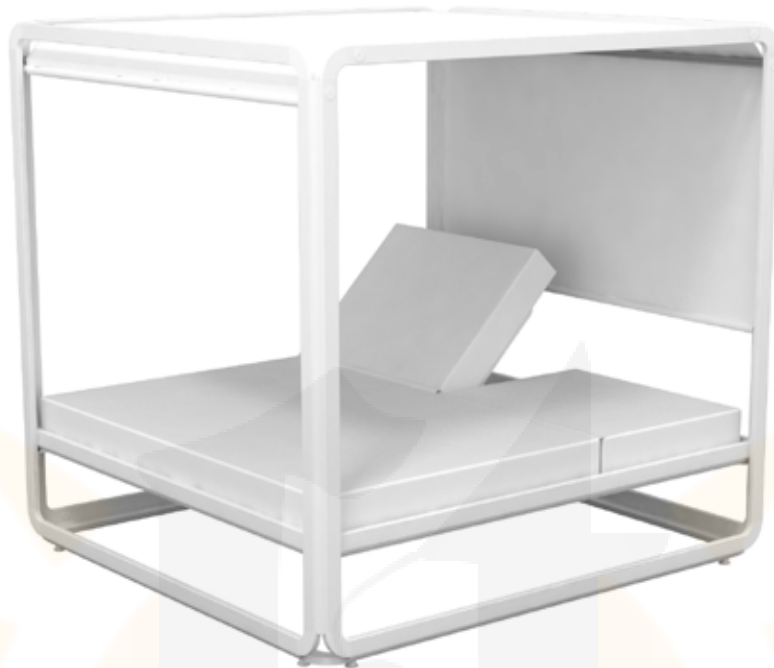

O10P07

blanco/branco/white/
blanc

COMPRARTOLDOS - C/ Camino Santiago, 2 - 49600 Benavente - Zamora - Tel: 980164762 - Móvil: 607293554

IBIZA DAYBED

Daybed estructura aluminio lacado. Tornillería acero inox lacada. Conexiones en poliamida con fibra de vidrio. Tejido Dralon®. Colchón tejido Nautic. Abatible.