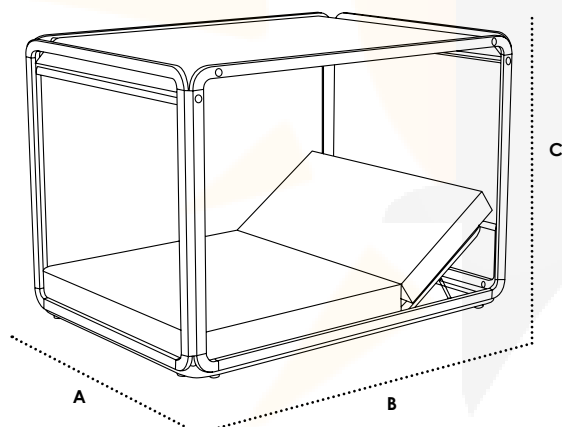

IBIZA 140

Aluminio lacado. Tornillería acero inox. Tejido Dralon. Cojín tejido Nautic. Abatible.
Alumínio lacado. Parafusos aço inox. Tecido Dralon. Almofadas tecido náutico. Abatível.
Lacquered aluminium. Stainless steel screws. Dralon fabric. Nautic cushions. Folding.
Aluminium laqué. Visserie acier inox. Tissu Dralon. Coussins tissu nautique. Pliant.

BAJO: A 146 x **B** 206 x **C** 143 cm

WHITE

140x200 Ref. MQ-IBI01D00140X200A

1.952,00 €