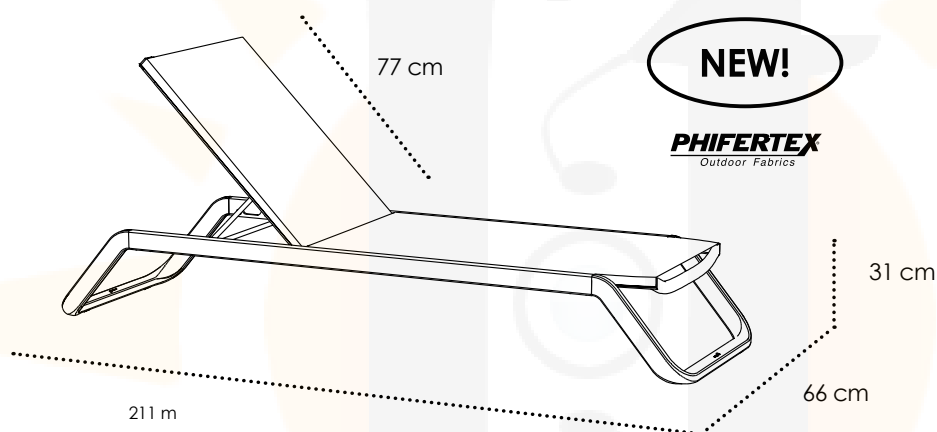

TUMBONAS - PENÍNSULA 2018

Aluminio / Alumínio / Aluminium + Polipropileno / Polypropylene / Polypropylène

VILA Tumbona apilable/ Espreguiçadeira empilhável Stackable sunlounger/ Bain de soleil empilable	MU-VLA00	275,00 €
---	-----------------	-----------------