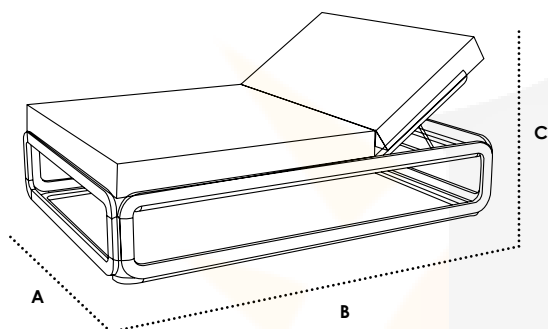

Colores / Cores/ Colours/ Couleurs:
010T11 White / **020T11** Taupe

SPA Tumbona apilable/ Espreguiçadeira empilhável Stackable sunlounger/ Bain de soleil empilable	MU-SPA00	329,00 €
--	-----------------	-----------------

Colores / Cores/ Colours/ Couleurs:
020T30 Taupe - **090T30** Black

Descuento 20% sobre tarifa (IVA incluido)

DAYBEDS - PENÍNSULA 2018

NANA

Estructura aluminio lacado. Tornillería acero inox lacada. Conexiones en poliamida con fibra de vidrio. Colchón tejido Nautic. Abatible.
Estrutura alumínio lacado. Parafusos aço inox lacada. Conexões em poliamida com fibra de vidro. Colchão tecido Nautic. Abatível.
Lacquered aluminium structure. Lacquered stainless steel screws. Polyamide with fiberglass connecting pieces. Nautic mattress. Folding.
Structure aluminium laqué. Visserie acier inox laqué. Connexions en polyamide avec fibre de verre. Matelas tissu