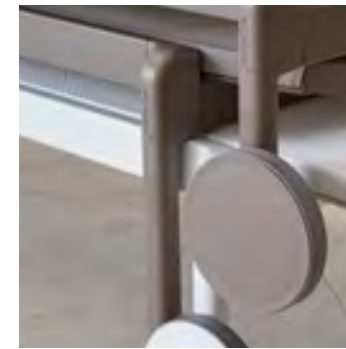

## LAGO

**MU-LAG00**  
010T11 white

**MU-LAG00**  
020T11 taupe

**MU-LAG00**  
066T11 taupe/tweed olivo

Tumbona apilable. Estructura de aluminio lacado. Patas de polipropileno reforzado con fibra de vidrio. Tejido Phifertex®. Respaldo abatible 5 posiciones. Ruedas.