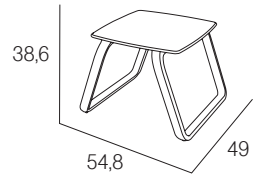

VILA

MAK-VLAC04505
white