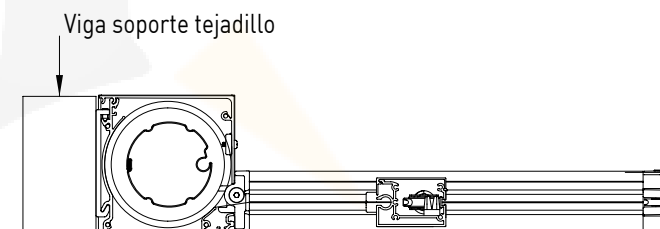

DISPONIBLE SÓLO CON MOTOR

COLORES STANDARD

9010

NERO
INVER

Toldo con cofre de 110 disponible solo cuadrado y con guía con zip (cremallera). Gracias al sistema de tensionamiento, es apta para cubrir terrazas y áticos. Puede ser instalada tanto a pared como a techo. Funcionamiento sólo con motor. No esta garantizada la completa impermeabilidad al agua.