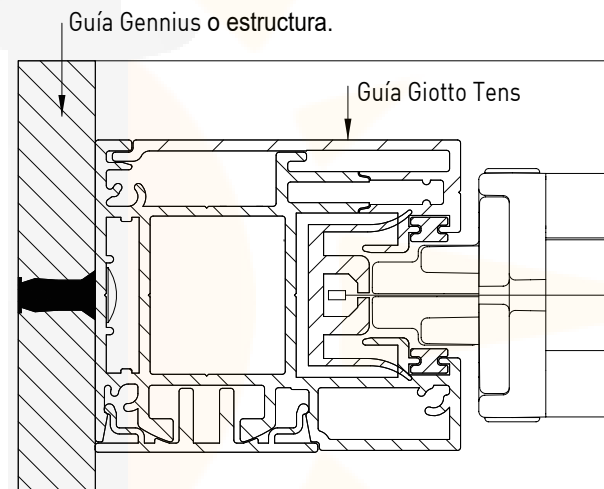

DISPONIBLE SÓLO CON MOTOR

COLORES STANDARD

9010

NERO
INVER

Toldo con cofre de 110 disponible solo cuadrado y con guía con zip (cremallera). Gracias al sistema de tensionamiento, es apta para cubrir terrazas y áticos. Puede ser instalada tanto a pared como a techo. Funcionamiento sólo con motor. No esta garantizada la completa impermeabilidad al agua.

**NEW
PRODUCT.**

DISPONIBLE SÓLO CON MOTOR

Toldo con cofre de 130 disponible solo cuadrado y con guía con zip (cremallera). Gracias al sistema de tensionamiento, es apta para cubrir terrazas y áticos. Puede ser instalada tanto a pared como a techo, en la parte del frente apoya sobre dos columnas unidas por un perfil horizontal (portería). Funcionamiento sólo con motor. No esta garantizada la completa impermeabilidad al agua.