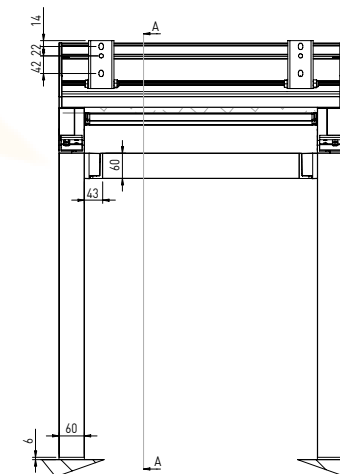

FLEXIÓN CENTRAL DEL TEJIDO

SOLTIS 92				
	100	200	300	400
100				
200				
300				

PÉRGOLA TENS

COLORES STANDARD

Vista desde abajo

Guía - B-B

Vista lateral
Sección A-A

Vista posterior

**NEW
PRODUCT.**

DISPONIBLE SÓLO CON MOTOR

Toldo con cofre de 130 disponible solo cuadrado y con guía con zip (cremallera). Gracias al sistema de tensionamiento, es apta para cubrir terrazas y áticos. Puede ser instalada tanto a pared como a techo, en la parte del frente apoya sobre dos columnas unidas por un perfil horizontal (portería). Funcionamiento sólo con motor. No esta garantizada la completa impermeabilidad al agua.