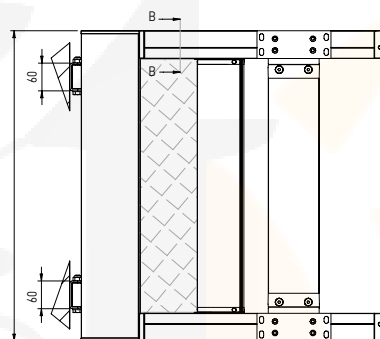

DISPONIBLE SÓLO CON MOTOR

COLORES STANDARD

9010

NERO
INVER

Toldo con cofre de 110 disponible solo cuadrado y con guía con zip (cremallera). Gracias al sistema de tensionamiento, es apta para cubrir terrazas y áticos. Puede ser instalada tanto a pared como a techo. Funcionamiento sólo con motor. No esta garantizada la completa impermeabilidad al agua.

GIOTTO TENS

Veranda

GIOTTO TENS CON SOLTIS 92

 SALIDA (cm)	 LINEA (cm)				
	200	250	300	350	400
200	2.066 €	2.299 €	2.439 €	2.700 €	2.771 €
250	2.342 €	2.675 €	2.766 €	3.126 €	3.217 €
300	2.438 €	2.702 €	2.864 €	3.157 €	3.247 €

FLEXIÓN CENTRAL DEL TEJIDO

SOLTIS 92				
	100	200	300	400
100				
200				
300				

PÉRGOLA TENS

COLORES STANDARD

Vista desde abajo

Guía - B-B

Vista lateral
Sección A-A

Vista posterior

**NEW
PRODUCT.**

DISPONIBLE SÓLO CON MOTOR

Toldo con cofre de 130 disponible solo cuadrado y con guía con zip (cremallera). Gracias al sistema de tensionamiento, es apta para cubrir terrazas y áticos. Puede ser instalada tanto a pared como a techo, en la parte del frente apoya sobre dos columnas unidas por un perfil horizontal (portería). Funcionamiento sólo con motor. No esta garantizada la completa impermeabilidad al agua.