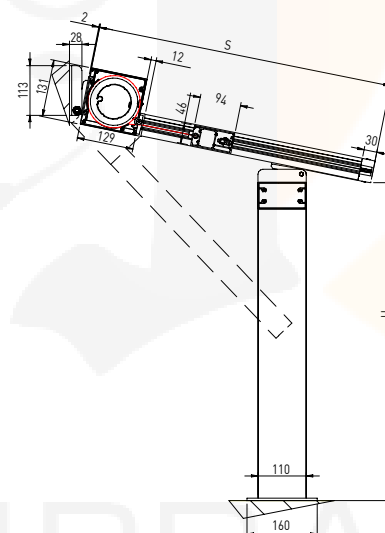

FLEXIÓN CENTRAL DEL TEJIDO

SOLTIS 92				
	100	200	300	400
100				
200				
300				

PÉRGOLA TENS

COLORES STANDARD

Vista desde abajo

Guía - B-B

Vista lateral
Sección A-A

Vista posterior

**NEW
PRODUCT.**

DISPONIBLE SÓLO CON MOTOR

Toldo con cofre de 130 disponible solo cuadrado y con guía con zip (cremallera). Gracias al sistema de tensionamiento, es apta para cubrir terrazas y áticos. Puede ser instalada tanto a pared como a techo, en la parte del frente apoya sobre dos columnas unidas por un perfil horizontal (portería). Funcionamiento sólo con motor. No esta garantizada la completa impermeabilidad al agua.