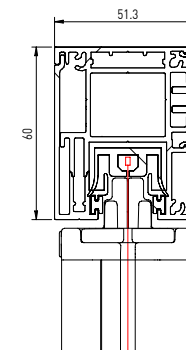

FLEXIÓN CENTRAL DEL TEJIDO

SOLTIS 92				
	100	200	300	400
100				
200				
300				

PÉRGOLA TENS

COLORES STANDARD

Vista desde abajo

Guía - B-B

Vista lateral
Sección A-A

Vista posterior