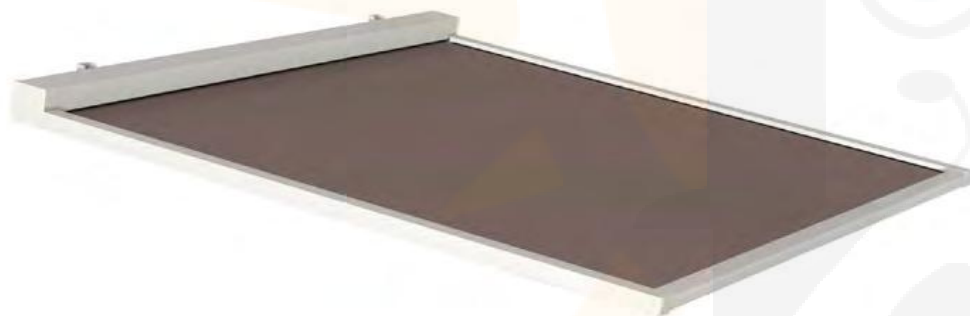

DISPONIBLE SÓLO CON MOTOR

COLORES STANDARD

9010

NERO
INVER

Toldo con cofre de 110 disponible solo cuadrado y con guía con zip (cremallera). Gracias al sistema de tensionamiento, es apta para cubrir terrazas y áticos. Puede ser instalada tanto a pared como a techo. Funcionamiento sólo con motor. No esta garantizada la completa impermeabilidad al agua.

GIOTTO TENS

Veranda

GIOTTO TENS CON SOLTIS 92

 SALIDA (cm)	 LINEA (cm)				
	200	250	300	350	400
200	2.066 €	2.299 €	2.439 €	2.700 €	2.771 €
250	2.342 €	2.675 €	2.766 €	3.126 €	3.217 €
300	2.438 €	2.702 €	2.864 €	3.157 €	3.247 €

**NEW
PRODUCT.**

DISPONIBLE SÓLO CON MOTOR

Toldo con cofre de 130 disponible solo cuadrado y con guía con zip (cremallera). Gracias al sistema de tensionamiento, es apta para cubrir terrazas y áticos. Puede ser instalada tanto a pared como a techo, en la parte del frente apoya sobre dos columnas unidas por un perfil horizontal (portería). Funcionamiento sólo con motor. No esta garantizada la completa impermeabilidad al agua.