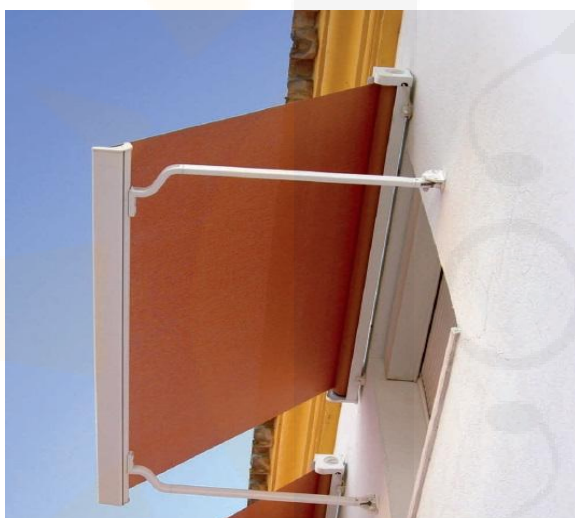

IVA incluido

Transporte incluido*

*Para importe Fra. superior a 500,00€

*Suplemento largos + de 3,50 mt.

TOLDO MINICOFRE (con tensión)

LINEA (mt)	SALIDA (mt)			
	0,80	1,00	1,20	1,40
1,21	173,35 €	181,28 €	189,21 €	197,14 €
2,00	243,60 €	254,93 €	266,26 €	277,59 €
2,39	262,86 €	275,32 €	287,78 €	300,25 €
3,00	312,71 €	330,84 €	348,96 €	367,09 €
3,56	237,93 €	369,36 €	387,49 €	405,61 €
4,00	380,69 €	405,61 €	430,54 €	455,47 €
4,64	420,34 €	444,14 €	467,93 €	491,72 €

Motor	15 Nw
-------	-------

Aluminio lacado color blanco. Con manivela.

Se puede motorizar con Somfy o Cherubini, vía radio.

Tejido TERMOSOLDADO, Masacril de SAULEDA.

Lona fuera de catálogo incrementar 12% (Tilbury, Dickson, Recasens, Sattler, etc)

Aluminio lacado color, incrementar 10 %

Nota: El transporte está incluido hasta pie de finca (portal de escalera o entrada de casa)