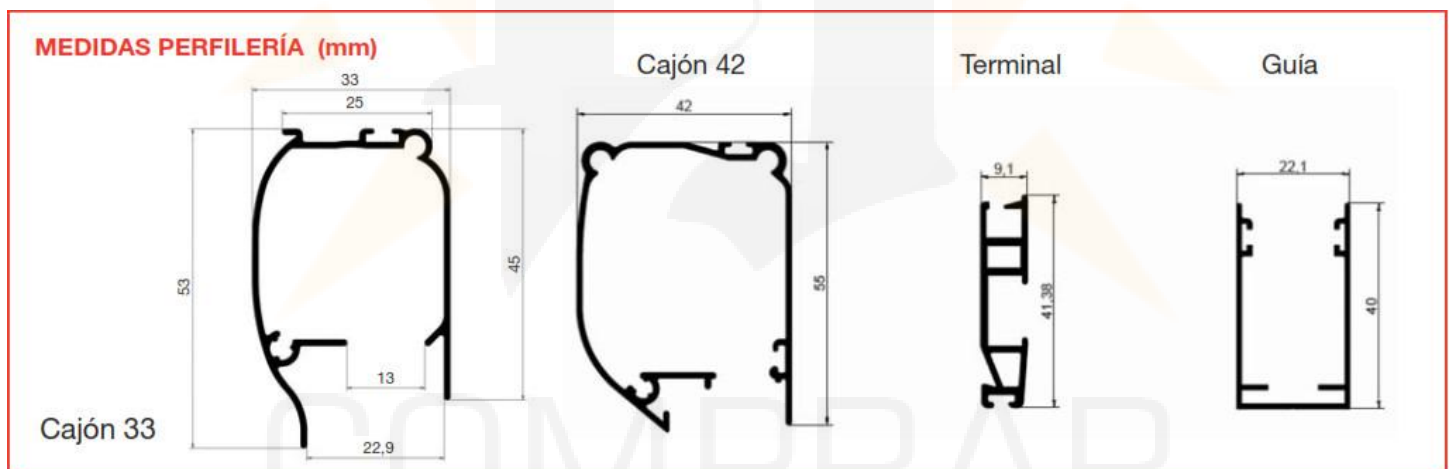

Siempre se suministra con cajón de 42 mm y muelle retenedor. En algunas ocasiones, según medidas y por falta de espacio, se puede fabricar con cajón de 33 mm (sin muelle retenedor).