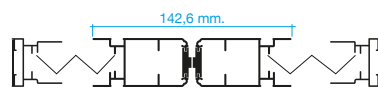

Mosquitera Plisada

Elegante mosquitera plisada de tejido microperforado de poliéster PES (reforzado. NO se deforma con el calor).

Corredera, con sistema de eslabones escamoteables en la guía vertical.
Suave deslizamiento gracias a la banda inferior con forma trapezoidal.

Mosquitera Plisada

De manera estándar todas las Mosquiteras Plisadas se suministran con cierre imán.

PERFIL SUPERIOR

PERFIL INFERIOR

PUERTA ÚNICA

MALLA EN COLOR NEGRO

PUERTA DOBLE

MALLA EN COLOR NEGRO