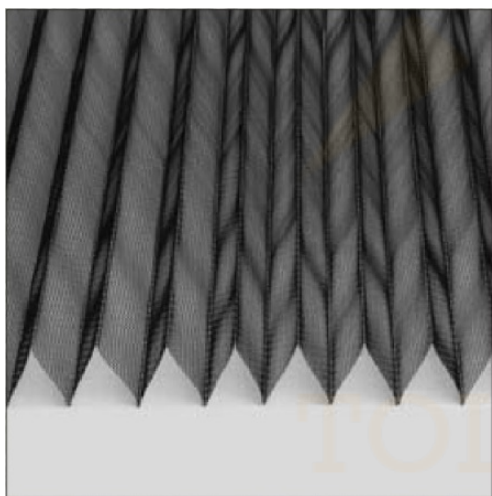

Mosquitera Plisada

Elegante mosquitera plisada de tejido microperforado de poliéster PES (reforzado. NO se deforma con el calor).

Corredera, con sistema de eslabones escamoteables en la guía vertical.
Suave deslizamiento gracias a la banda inferior con forma trapezoidal.

Ancho de las guías laterales y superior, de 40 mm. Altura de carril superior, 60 mm.

Cierre mediante burlete imantado en toda la longitud. Garantiza un cierre perfecto de la hoja con el marco o entre si cuando hay dos hojas.

Mosquitera Plisada

De manera estándar todas las Mosquiteras Plisadas se suministran con cierre imán.

PERFIL SUPERIOR

PERFIL INFERIOR

PUERTA ÚNICA

MALLA EN COLOR NEGRO

PUERTA DOBLE

MALLA EN COLOR NEGRO