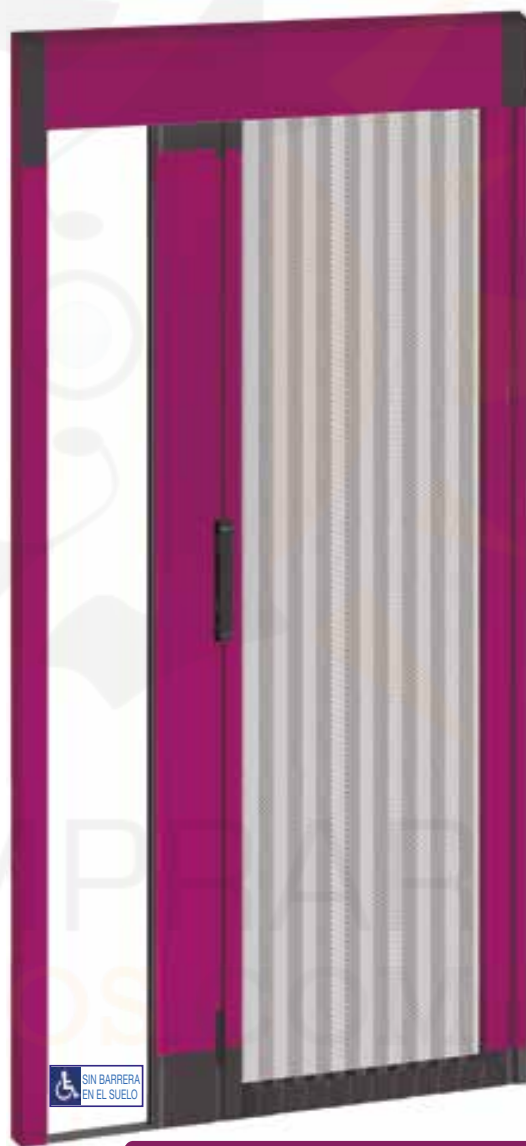

Mosquitera Plisada

Elegante mosquitera plisada de tejido microperforado de poliéster PES (reforzado. NO se deforma con el calor).

Corredera, con sistema de eslabones escamoteables en la guía vertical.
Suave deslizamiento gracias a la banda inferior con forma trapezoidal.

Ancho de las guías laterales y superior, de 40 mm. Altura de carril superior, 60 mm.

Cierre mediante burlete imantado en toda la longitud. Garantiza un cierre perfecto de la hoja con el marco o entre si cuando hay dos hojas.

Mosquitera Plisada

De manera estándar todas las Mosquiteras Plisadas se suministran con cierre imán.

PERFIL SUPERIOR

PERFIL INFERIOR

PUERTA ÚNICA

MALLA EN COLOR NEGRO

PUERTA DOBLE

MALLA EN COLOR NEGRO