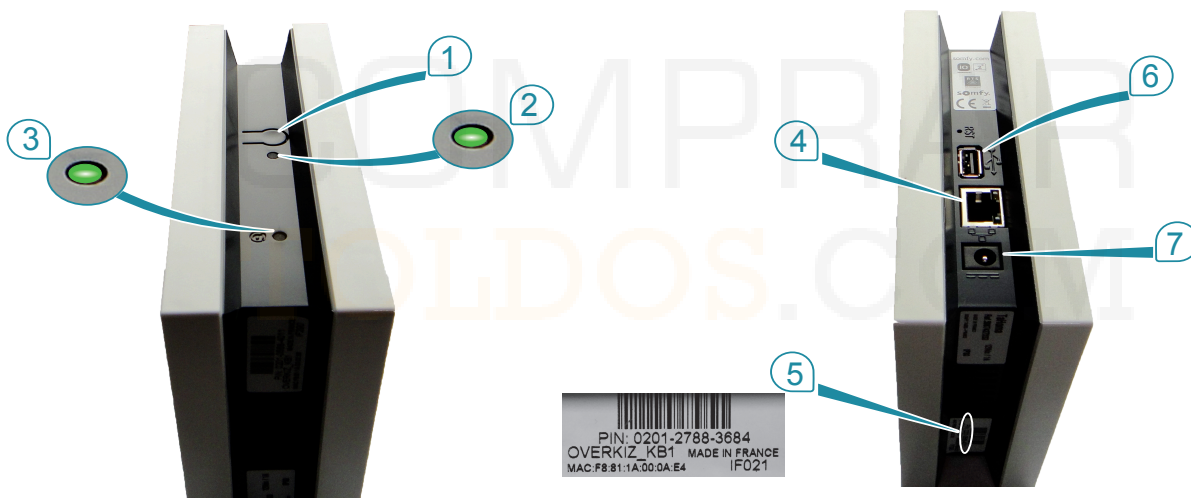

3

2

4

1 box TaHoma®

2 Adaptador a la red eléctrica

3 Cable de Ethernet

4 Guía de instalación rápida

1 Botón de cambio de modo (*)

2 Indicador luminoso del estado de la conexión a Internet

3 Indicador luminoso del estado del modo

4 Puerto Ethernet

5 Código PIN de la box TaHoma®

6 Puerto USB

7 Toma del adaptador a la red eléctrica

(*) Cambio de modo = activación/desactivación de las funciones «Scénarios» (escenarios) y «Agenda» (agenda).