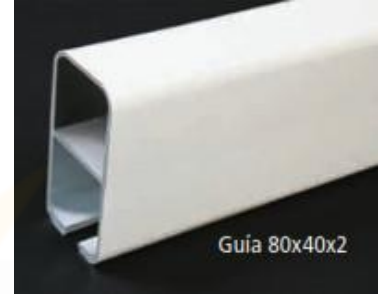

TOLDO PLANO CENADOR 80x40

Palillería simple

LINEA ml	SALIDA ml					
	2,40	3,00	3,60	4,20	4,80	5,40
2,30	1.116 €	1.242 €	1.334 €	1.446 €	1.530 €	1.654 €
3,00	1.262 €	1.339 €	1.430 €	1.571 €	1.679 €	1.773 €
3,50	1.306 €	1.374 €	1.466 €	1.602 €	1.722 €	1.815 €
4,00	1.412 €	1.488 €	1.604 €	1.738 €	1.837 €	1.971 €
4,50	1.481 €	1.561 €	1.682 €	1.815 €	1.919 €	2.067 €
5,00	1.565 €	1.653 €	1.781 €	1.924 €	2.008 €	2.156 €
5,50	1.742 €	1.857 €	1.976 €	2.114 €	2.209 €	2.346 €
6,00	1.893 €	2.000 €	2.157 €	2.308 €	2.432 €	2.589 €
6,50	1.960 €	2.070 €	2.222 €	2.377 €	2.482 €	2.640 €
7,00	2.015 €	2.125 €	2.298 €	2.479 €	2.574 €	2.763 €
Kit Motorización	906 €	926 €	1.005 €	1.069 €	1.109 €	1.150 €
	1.175 €	1.222 €	1.315 €	1.354 €	1.399 €	1.445 €

2 Guías y 4 postes

3 Guías y 6 postes

A partir de 5,51 mt de línea, se suministra con tres guías.

Aluminio lacado color blanco.

Palillería simple (lona confeccionada en una pieza). Accionado por juego de cuerda y carruchas.