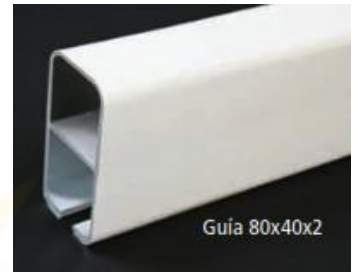

### TOLDO PLANO CON PORTERÍA SIMPLE 80x40

Palillera simple

LINEA ml	SALIDA ml					
	2,40	3,00	3,60	4,20	4,80	5,40
2,30	785 €	897 €	963 €	1.049 €	1.133 €	1.231 €
3,00	924 €	988 €	1.053 €	1.167 €	1.275 €	1.344 €
3,50	961 €	1.016 €	1.082 €	1.191 €	1.299 €	1.378 €
4,00	1.062 €	1.126 €	1.215 €	1.324 €	1.423 €	1.531 €
4,50	1.116 €	1.183 €	1.278 €	1.384 €	1.488 €	1.611 €
5,00	1.200 €	1.275 €	1.377 €	1.493 €	1.577 €	1.700 €
5,50	1.265 €	1.366 €	1.459 €	1.570 €	1.665 €	1.777 €
6,00	1.440 €	1.534 €	1.666 €	1.790 €	1.914 €	2.045 €
6,50	1.494 €	1.591 €	1.717 €	1.846 €	1.951 €	2.083 €
7,00	1.549 €	1.646 €	1.794 €	1.948 €	2.043 €	2.206 €
Kit Motorización	906 €	926 €	1.005 €	1.069 €	1.109 €	1.150 €
	1.175 €	1.222 €	1.315 €	1.354 €	1.399 €	1.445 €

2 Guías y 2 postes

3 Guías y 3 postes

A partir de 5,51 mt de línea, se suministra con tres guías.

Aluminio lacado color blanco.

Palillera simple (lona confeccionada en una pieza). Accionado por juego de cuerda y carruchas.

Aluminio lacado color, incrementa el 15%

Aluminio lacado color texturado o especial, incrementa el 20%

Estructura: 80x40 mm

Guías: 80x40 mm

Altura: 2,50 ml