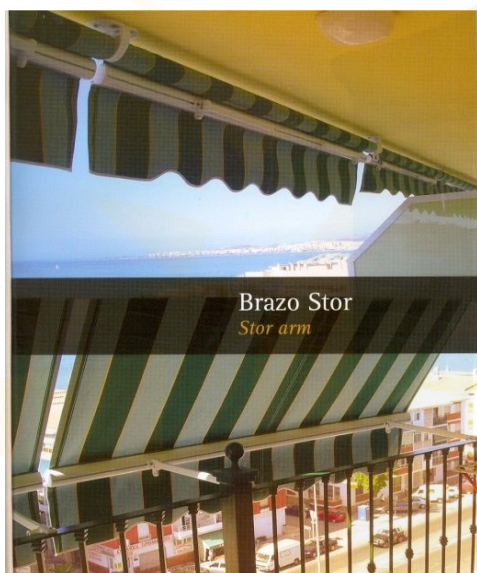

TOLDO VERTICAL / STOR (BALCON)

LINEA (mt)	ALTURA (mt)					
	1,25	1,50	1,75	2,00	2,25	2,50
1,21	90,64 €	94,04 €	97,44 €	101,97 €	105,37 €	108,77 €
2,00	149,56 €	156,35 €	163,15 €	169,95 €	176,75 €	183,55 €
2,39	156,35 €	163,15 €	169,95 €	176,75 €	183,55 €	190,34 €
3,00	207,34 €	217,54 €	227,73 €	237,93 €	248,13 €	258,32 €
3,56	217,54 €	227,73 €	237,93 €	248,13 €	258,32 €	268,52 €
4,00	265,12 €	278,72 €	292,31 €	305,91 €	319,51 €	333,10 €
4,64	278,72 €	292,31 €	305,91 €	319,51 €	333,10 €	358,03 €
5,00	322,91 €	339,90 €	356,90 €	373,89 €	390,89 €	407,88 €
5,91	339,90 €	356,90 €	373,89 €	390,89 €	407,88 €	424,88 €
Motor	15 Nw					

Aluminio lacado color blanco. Brazos de 50 cm. Con manivela.

Se puede motorizar con Somfy o Cherubini, vía radio.

Tejido TERMOSOLDADO, Masacril de SAULEDA.

Lona fuera de catálogo incrementar 12% (Tilbury, Dickson, Recasens, Sattler, etc)

Aluminio lacado color, incrementar 10 %

Nota: El transporte está incluido hasta pie de finca (portal de escalera o entrada de casa)