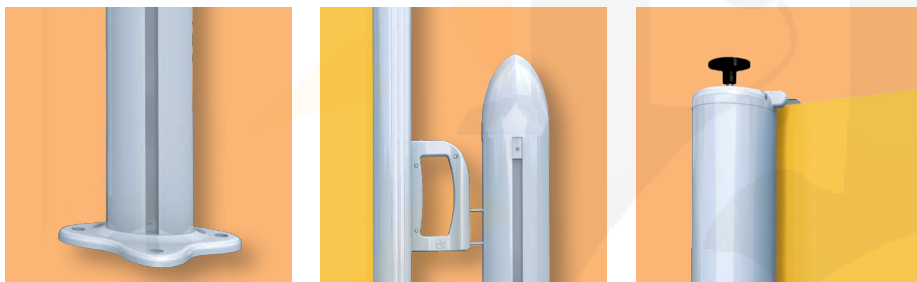

ELY

Toldos verticales
Drop awnings

🇪🇸 ELY es un nuevo toldo vertical. La regulabilidad y la atención depositada en la fase proyectiva en las soluciones estilísticas y, sobre todo, la facilidad de montaje e instalación hacen de Ely un producto capaz de satisfacer las más exigentes soluciones de protección solar y decoración para todo tipo de fachadas o jardín. Las dimensiones máximas aconsejadas son de 400 cm de línea y de 250 cm de altura con tubo de enrollado de Ø 60 mm.

🇬🇧 ELY is the new vertical awning. Thanks to its modular structure, assembling and installation ease and innovative design is able to satisfy the most demanding solar protection and exterior design needs. The maximum recommended dimensions are 400 cm projection and 250 cm height with a Ø 60 roller tube.