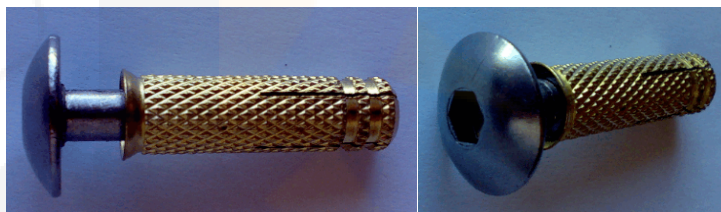

**COMPRAR
TOLDOS.COM**

www.compartoldos.com

info@compartoldos.com

CARACTERÍSTICAS

Lona de protección azul/negro

Lona de protección azul/beige

Lona de protección verde/beige

Anclaje escamoteable de dos piezas