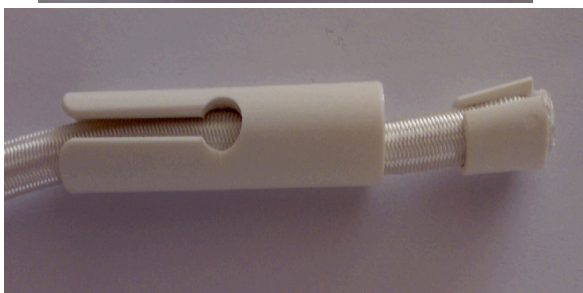

**COMPRAR
TOLDOS.COM**

www.compartoldos.com

info@compartoldos.com

CARACTERÍSTICAS

Tensor de goma de 40 cm, regulable