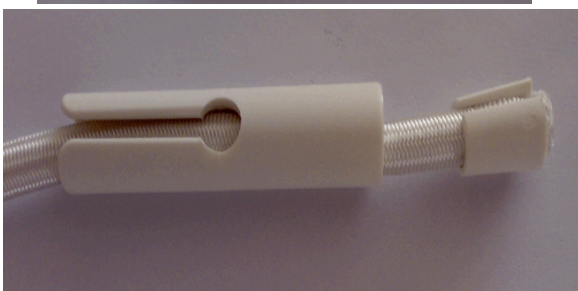

CARACTERÍSTICAS

Lona de protección azul/negro

Lona de protección azul/beige

Lona de protección verde/beige

Anclaje escamoteable de dos piezas

Tensor de goma de 40 cm, regulable

Cajeado de escalera.
Refuerzo para recortar "in situ"