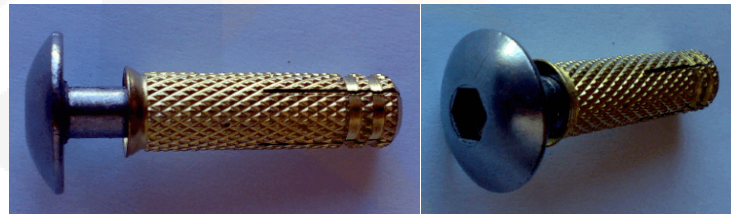

CARACTERÍSTICAS

Lona de protección azul/negro

Lona de protección azul/beige

Lona de protección verde/beige

Anclaje escamoteable de dos piezas

Tensor de goma de 40 cm, regulable

Cajeado de escalera.
Refuerzo para recortar "in situ"