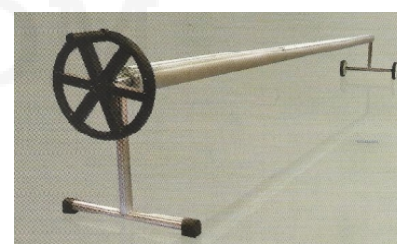

OPCIONAL:

Orillo de refuerzo perimetral. **3,70 €/ml.**

Enrollador Modelo BASIC

Tubo telescópico de aluminio de 75 mm de diámetro con soportes de acero inox.

desde 4,00 a 5,50 mt. **159,95€/ud.**

Enrollador Modelo PLUS

Tubo telescópico de aluminio de 100 mm de diámetro con soportes de acero inox.

desde 4,00 a 5,50 mt. **286,67€/ud.**

desde 5,50 a 7,25 mt. **368,42€/ud.**

Para otras medidas, solicitar presupuesto.

Éstos precios son válidos para cobertores rectangulares.