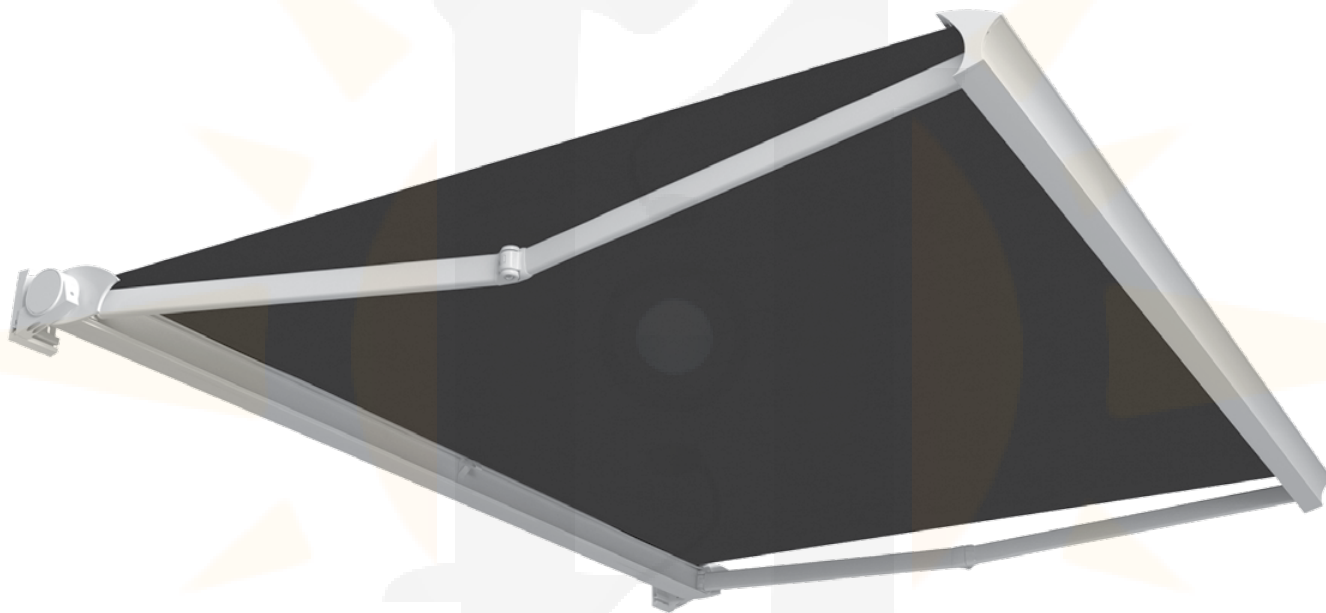

DOMEA

DOMEA, disegnata da Robby Cantarutti, designer di fama internazionale, è il primo prodotto della nuova "feel-experience" di BAT. Le sue forme accattivanti, che richiamano la tradizione e simboleggiano un connubio perfetto tra innovazione e classicità, forte di nuovi contenuti tecnologici, fanno di DOMEA uno dei prodotti di punta della gamma delle tende a cassonetto. Caratterizzata dall'estrema facilità di montaggio, regolazione e installazione, garantisce standard di sicurezza e qualità elevati per un modello di questa categoria.

DOMEA, designed by Robby Cantarutti, internationally renowned designer, is the first Bat's "feel experience" product. Its appealing shapes recall the tradition, symbolizing a perfect combination between innovation and classical, with many new technological features, which lead DOMEA to be one of the top products of the cassette model range. DOMEA is extremely easy to be assembled, adjusted and installed ensuring however the highest safety and quality standards.

DOMEA, dessiné par Robby Cantarutti, designer de notoriété internationale, est le premier produit de la "feel-experience" de BAT. Ses formes attirantes, qui rappelle la tradition et symbolise l'union entre l'innovation et le classicisme. Domea intègre toutes les dernières technologies. Domea est un produit haut de gamme dans la ligne coffre. Domea est caractérisé par son extrême facilité de montage, de réglage et d'installation. Domea garantit un niveau de fiabilité et de qualité très élevé.