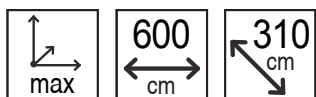

SCHEMA TECNICA

technical sheet

Montaggio a parete
Wall installation

Montaggio a soffitto
Ceiling installation

Montaggio a parete 80°
Wall installation 80°

Montaggio a soffitto 85°
Ceiling installation 85°

Dimensioni massime - Maxi dimensions