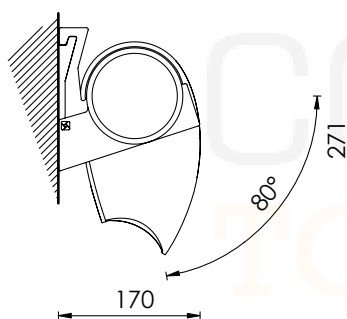

SCHEMA TECNICA

technical sheet

Montaggio a parete
Wall installation

Montaggio a soffitto
Ceiling installation

Montaggio a parete 80°
Wall installation 80°

Montaggio a soffitto 85°
Ceiling installation 85°

Dimensioni massime - Maxi dimensions

Ingombri minimi della tenda finita - 1 coppia bracci
Minimum awning encumbrances - 1 pair arms
Encombrents minimum du store fini - 1 pair bras
Mindestabmessungen der Markise - 1 Paar Gelenkarme
Tamaño mínimo del toldo - 1 pareja de brazos

Sporgenza Projection Avancée Ausladung Salida	Larghezza min. Min. Width Largeur min. Breite min. Línea mín.
160	194
185	219
210	244
235	269
260	294
285	319
310	344

Diagramma di copertura - Installazione a parete
Covering diagram - Wall installation