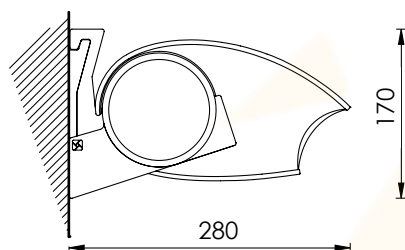

SCHEMA TECNICA

technical sheet

Montaggio a parete
Wall installation

Montaggio a soffitto
Ceiling installation

Montaggio a parete 80°
Wall installation 80°

Montaggio a soffitto 85°
Ceiling installation 85°

Dimensioni massime - Maxi dimensions