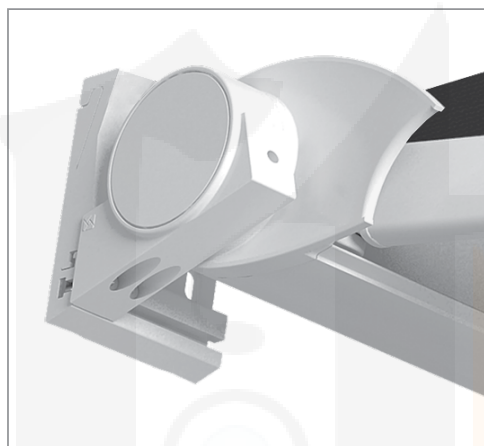

SCHEMA TECNICA

technical sheet

Montaggio a parete
Wall installation

Dimensioni massime - Maxi dimensions

Ingombri minimi della tenda finita - 1 coppia bracci
Minimum awning encumbrances - 1 pair arms
Encombrents minimum du store fini - 1 pair bras
Mindestabmessungen der Markise - 1 Paar Gelenkarme
Tamaño mínimo del toldo - 1 pareja de brazos

Sporgenza Projection Avancée Ausladung Salida	Larghezza min. Min. Width Largeur min. Breite min. Línea mín.
160	194
185	219
210	244
235	269
260	294
285	319
310	344