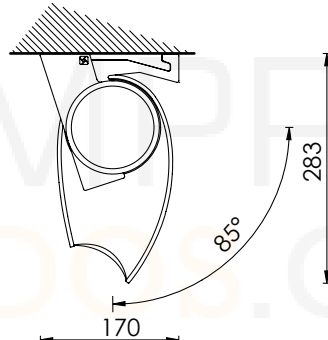

SCHEMA TECNICA

technical sheet

Montaggio a parete
Wall installation

Montaggio a soffitto
Ceiling installation

Montaggio a parete 80°
Wall installation 80°

Montaggio a soffitto 85°
Ceiling installation 85°

Dimensioni massime - Maxi dimensions

Ingombri minimi della tenda finita - 1 coppia bracci
Minimum awning encumbrances - 1 pair arms
Encombrents minimum du store fini - 1 pair bras
Mindestabmessungen der Markise - 1 Paar Gelenkarme
Tamaño mínimo del toldo - 1 pareja de brazos

Sporgenza Projection Avancée Ausladung Salida	Larghezza min. Min. Width Largeur min. Breite min. Línea mín.
160	194
185	219
210	244
235	269
260	294
285	319
310	344

Diagramma di copertura - Installazione a parete
Covering diagram - Wall installation