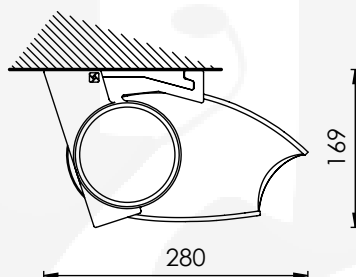

SCHEMA TECNICA

technical sheet

Montaggio a parete
Wall installation

Montaggio a soffitto
Ceiling installation

Montaggio a parete 80°
Wall installation 80°

Montaggio a soffitto 85°
Ceiling installation 85°

Dimensioni massime - Maxi dimensions

Sporgenza Projection Avancée Ausladung Salida	Larghezza min. Min. Width Largeur min. Breite min. Línea mín.
160	194
185	219
210	244
235	269
260	294
285	319
310	344

Diagramma di copertura - Installazione a parete
Covering diagram - Wall installation