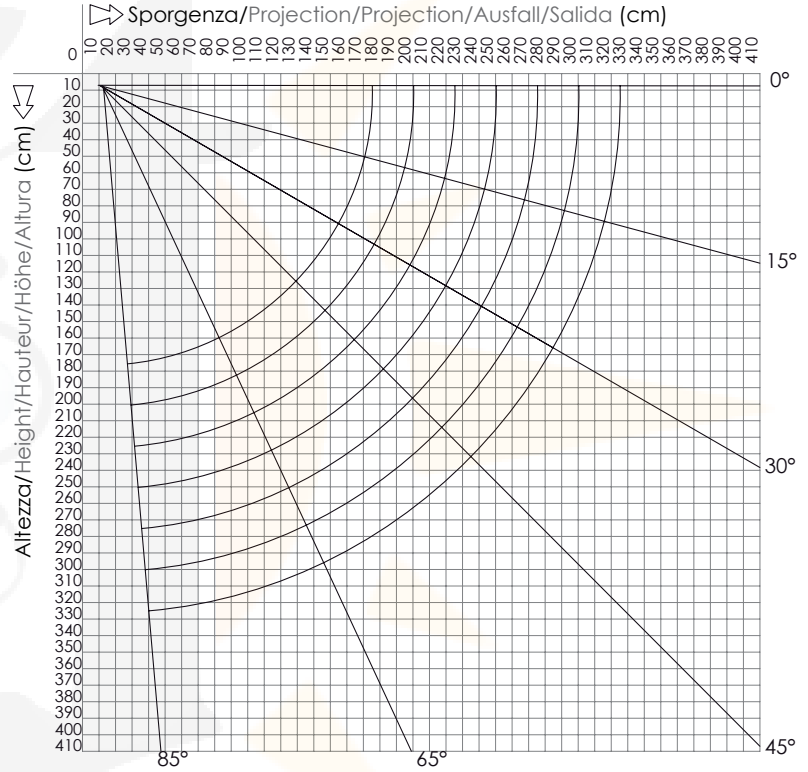

Diagramma di copertura - installazione a soffitto
Covering diagram - Ceiling installation