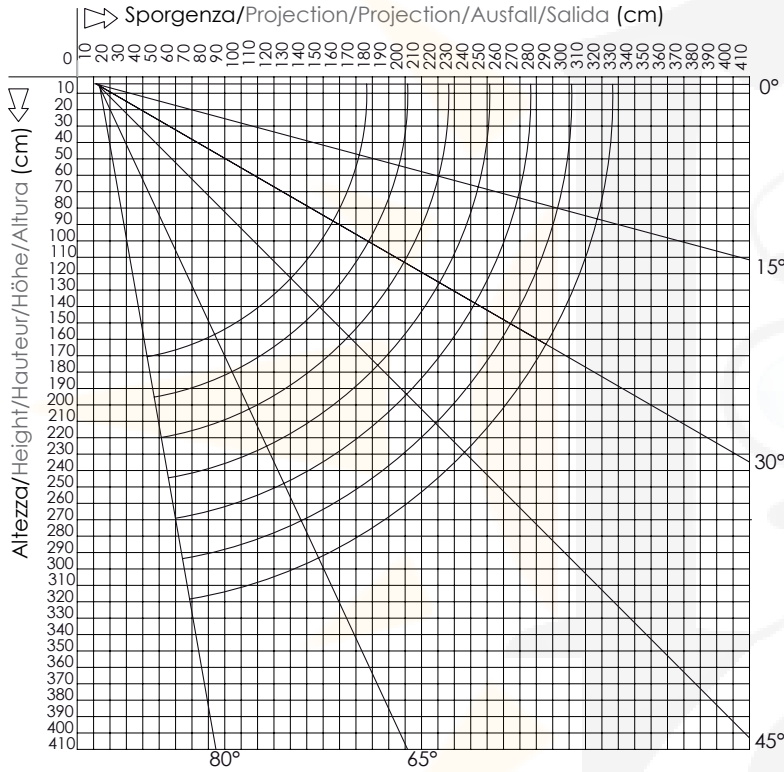

Sporgenza Projection Avancée Ausladung Salida	Larghezza min. Min. Width Largeur min. Breite min. Línea mín.
160	194
185	219
210	244
235	269
260	294
285	319
310	344

Diagramma di copertura - Installazione a parete
Covering diagram - Wall installation