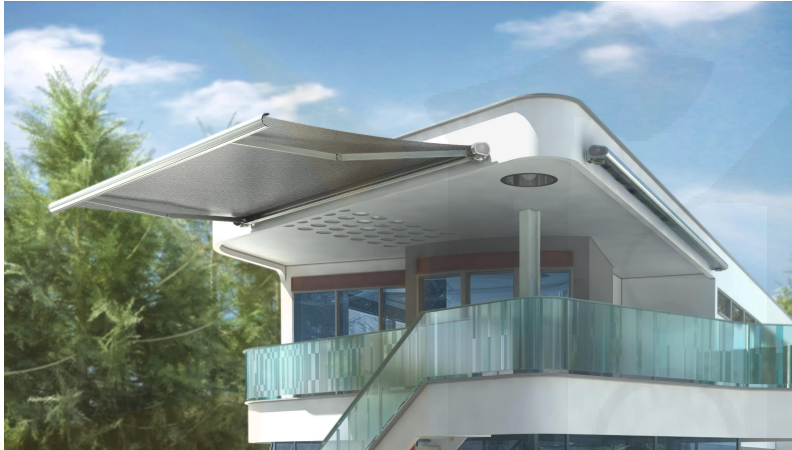

IVA INCLUIDO

Transporte según presupuesto.
La mercancía se entrega a pie de finca
(portal de escalera o entrada de casa)

COFRE K SET 35

LINEA ml	SALIDA ml								
	1,50	1,75	2,00	2,25	2,50	2,75	3,00	3,25	
2,50	1.430 €	1.461 €							
3,00	1.561 €	1.593 €	1.619 €	1.651 €					
3,50	1.769 €	1.803 €	1.827 €	1.859 €	1.894 €	1.919 €			
4,00	1.834 €	1.871 €	1.903 €	1.940 €	1.982 €	2.012 €	2.047 €	2.086 €	
4,50	2.041 €	2.081 €	2.111 €	2.148 €	2.189 €	2.221 €	2.257 €	2.294 €	
5,00	2.100 €	2.141 €	2.181 €	2.222 €	2.261 €	2.302 €	2.343 €	2.386 €	
5,50	2.308 €	2.349 €	2.388 €	2.429 €	2.471 €	2.510 €	2.551 €	2.590 €	
6,00	2.373 €	2.420 €	2.466 €	2.511 €	2.558 €	2.603 €	2.650 €	2.695 €	
	40 Nw		50 Nw				85 Nw		

Línea Mínima							
2,09	2,34	2,59	2,86	3,13	3,26	3,59	3,84

Aluminio lacado color blanco. Con manivela.

Se puede motorizar con Somfy o Cherubini, vía radio.

Tejido TERMOSOLDADO, Masacril de SAULEDA.

Lona fuera de catálogo: CONSULTAR (Tilbury, Dickson, Recasens, Sattler, etc)