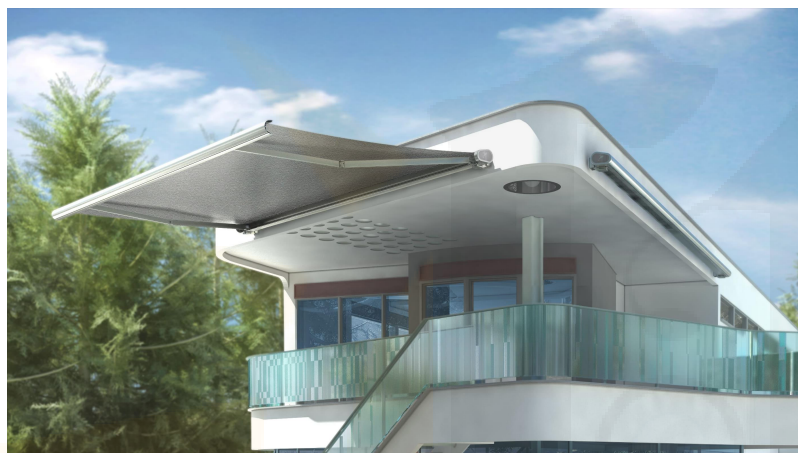

IVA INCLUIDO

Transporte según presupuesto.
La mercancía se entrega a pie de finca
(portal de escalera o entrada de casa)

COFRE K SET 35

LINEA ml	SALIDA ml								
	1,50	1,75	2,00	2,25	2,50	2,75	3,00	3,25	
2,50	1.430 €	1.461 €							
3,00	1.561 €	1.593 €	1.619 €	1.651 €					
3,50	1.769 €	1.803 €	1.827 €	1.859 €	1.894 €	1.919 €			
4,00	1.834 €	1.871 €	1.903 €	1.940 €	1.982 €	2.012 €	2.047 €	2.086 €	
4,50	2.041 €	2.081 €	2.111 €	2.148 €	2.189 €	2.221 €	2.257 €	2.294 €	
5,00	2.100 €	2.141 €	2.181 €	2.222 €	2.261 €	2.302 €	2.343 €	2.386 €	
5,50	2.308 €	2.349 €	2.388 €	2.429 €	2.471 €	2.510 €	2.551 €	2.590 €	
6,00	2.373 €	2.420 €	2.466 €	2.511 €	2.558 €	2.603 €	2.650 €	2.695 €	
	40 Nw		50 Nw				85 Nw		

Línea Mínima							
2,09	2,34	2,59	2,86	3,13	3,26	3,59	3,84

Aluminio lacado color blanco. Con manivela.

Se puede motorizar con Somfy o Cherubini, vía radio.

Tejido TERMOSOLDADO, Masacril de SAULEDA.

Lona fuera de catálogo: CONSULTAR (Tilbury, Dickson, Recasens, Sattler, etc)