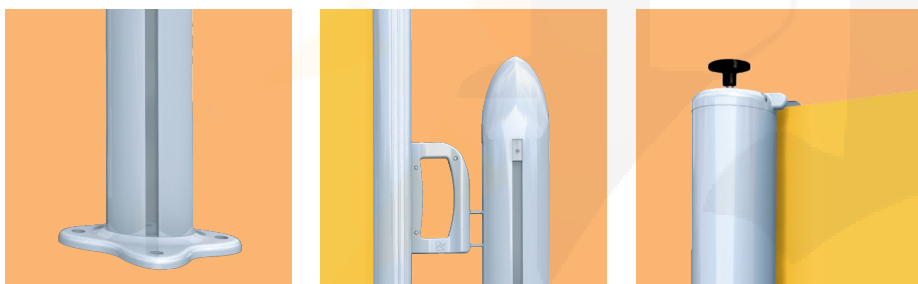

COMPRAR
TOLDOS.COM

www.comprartoldos.com
info@comprartoldos.com

CORTAVIENTOS AUTOENROLLABLE

 ELY es un nuevo toldo vertical. La regulabilidad y la atención depositada en la fase proyectiva en las soluciones estilizadas y, sobre todo, la facilidad de montaje e instalación hacen de Ely un producto capaz de satisfacer las más exigentes soluciones de protección solar y decoración para todo tipo de fachadas o jardín. Las dimensiones máximas aconsejadas son de 400 cm de línea y de 250 cm de altura con tubo de enrollado de \varnothing 60 mm.

 ELY is the new vertical awning. Thanks to its modular structure, assembling and installation ease and innovative design is able to satisfy the most demanding solar protection and exterior design needs. The maximum recommended dimensions are 400 cm projection and 250 cm height with a \varnothing 60 roller tube.