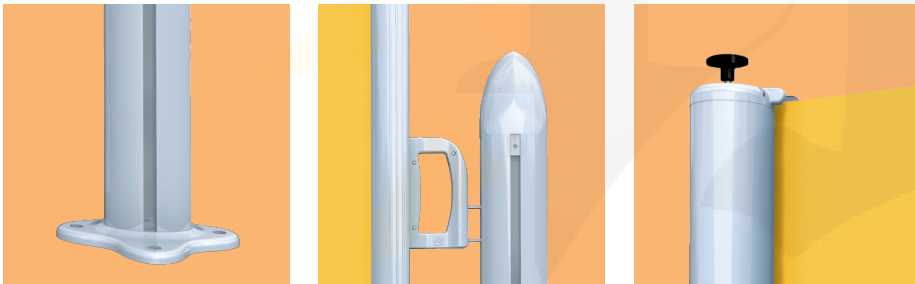

CORTAVIENTOS AUTOENROLLABLE

 ELY es un nuevo toldo vertical. La regulabilidad y la atención depositada en la fase proyectiva en las soluciones estilizadas y, sobre todo, la facilidad de montaje e instalación hacen de Ely un producto capaz de satisfacer las más exigentes soluciones de protección solar y decoración para todo tipo de fachadas o jardín. Las dimensiones máximas aconsejadas son de 400 cm de línea y de 250 cm de altura con tubo de enrollado de \varnothing 60 mm.

 ELY is the new vertical awning. Thanks to its modular structure, assembling and installation ease and innovative design is able to satisfy the most demanding solar protection and exterior design needs. The maximum recommended dimensions are 400 cm projection and 250 cm height with a \varnothing 60 roller tube.