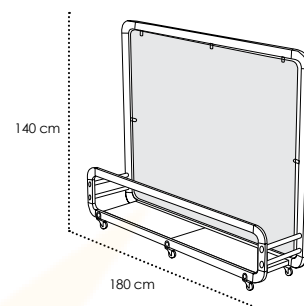

363,00 €

MO-MSIE03 BLACK MO-MSIE031B WHITE

Panel separador. Aluminio lacado y anodizado. Tornillería acero inox. Metacrilato. 1 rueda con freno.
Painel separador. Aluminio lacado e anodizado. Acessórios em aço inox. Metacrilato. 1 roda com travão.
Divider panel. Lacquered and anodized aluminium. Stainless steel hardware. Methacrylate. 1 wheel with brake.
Panneau séparateur. Aluminium laqué et anodisé. Visserie en acier inox. Methacrylate. 1 roue avec frein.

376,00 €

MO-VO10SIE03 BLACK MO-VP11SIE03B WHITE

Panel separador. Aluminio lacado y anodizado. Tornillería acero inox. Tejido Olefin con ventana. 1 rueda con freno.
Painel separador. Aluminio lacado e anodizado. Acessórios em aço inox. Tecido Olefin com janela. Bandeja. 1 roda com travão.
Divider panel. Lacquered and anodized aluminium. Stainless steel hardware. Olefin fabric with window. 1 wheel with brake.
Panneau séparateur. Aluminium laqué et anodisé. Visserie en acier inox. Tissu Olefin avec fenêtre. 1 roue avec frein.

184,00 €

SIENA: Se aplicará un 8% sobre estos precios para envío de la mercancía montada / Será aplicado um aumento de 8% sobre estes preços para envio de mercaderia montada / Assembled delivery: 8% surcharge / Sera appliqué une hausse de 8% sur ces prix pour envoi de la marchandise montée.

* Consultar acabados/ Consultar Acabamentos/ Look Up Finishings/ Consulter Confections