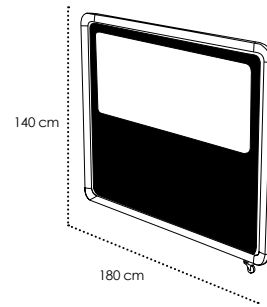

363,00 €

MO-MSIE03 BLACK MO-MSIE031B WHITE

Panel separador. Aluminio lacado y anodizado. Tornillería acero inox. Metacrilato. 1 rueda con freno.
Painel separador. Aluminio lacado e anodizado. Acessórios em aço inox. Metacrilato. 1 roda com travão.
Divider panel. Lacquered and anodized aluminium. Stainless steel hardware. Methacrylate. 1 wheel with brake.
Panneau séparateur. Aluminium laqué et anodisé. Visserie en acier inox. Methacrylate. 1 roue avec frein.

376,00 €

MO-VO10SIE03 BLACK MO-VP11SIE03B WHITE

Panel separador. Aluminio lacado y anodizado. Tornillería acero inox. Tejido Olefin con ventana. 1 rueda con freno.
Painel separador. Aluminio lacado e anodizado. Acessórios em aço inox. Tecido Olefin com janela. Bandeja. 1 roda com travão.
Divider panel. Lacquered and anodized aluminium. Stainless steel hardware. Olefin fabric with window. 1 wheel with brake.
Panneau séparateur. Aluminium laqué et anodisé. Visserie en acier inox. Tissu Olefin avec fenêtre. 1 roue avec frein.

184,00 €

SIENA: Se aplicará un 8% sobre estos precios para envío de la mercancía montada / Será aplicado um aumento de 8% sobre estes preços para envio de mercaderia montada / Assembled delivery: 8% surcharge / Sera appliqué une hausse de 8% sur ces prix pour envoi de la marchandise montée.

* Consultar acabados/ Consultar Acabamentos/ Look Up Finishings/ Consulter Confections