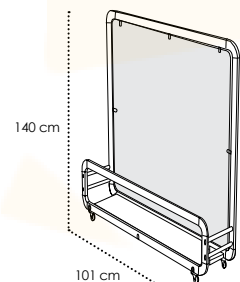

363,00 €

MO-MSIE03 BLACK MO-MSIE031B WHITE

Panel separador. Aluminio lacado y anodizado. Tornillería acero inox. Metacrilato. 1 rueda con freno.
Painel separador. Aluminio lacado e anodizado. Acessórios em aço inox. Metacrilato. 1 roda com travão.
Divider panel. Lacquered and anodized aluminium. Stainless steel hardware. Methacrylate. 1 wheel with brake.
Panneau séparateur. Aluminium laqué et anodisé. Visserie en acier inox. Methacrylate. 1 roue avec frein.

376,00 €

MO-VO10SIE03 BLACK MO-VP11SIE03B WHITE

Panel separador. Aluminio lacado y anodizado. Tornillería acero inox. Tejido Olefin con ventana. 1 rueda con freno.
Painel separador. Aluminio lacado e anodizado. Acessórios em aço inox. Tecido Olefin com janela. Bandeja. 1 roda com travão.
Divider panel. Lacquered and anodized aluminium. Stainless steel hardware. Olefin fabric with window. 1 wheel with brake.
Panneau séparateur. Aluminium laqué et anodisé. Visserie en acier inox. Tissu Olefin avec fenêtre. 1 roue avec frein.

184,00 €

SIENA: Se aplicará un 8% sobre estos precios para envío de la mercancía montada / Será aplicado um aumento de 8% sobre estes preços para envio de mercaderia montada / Assembled delivery: 8% surcharge / Sera appliqué une hausse de 8% sur ces prix pour envoi de la marchandise montée.

* Consultar acabados/ Consultar Acabamentos/ Look Up Finishings/ Consulter Confections