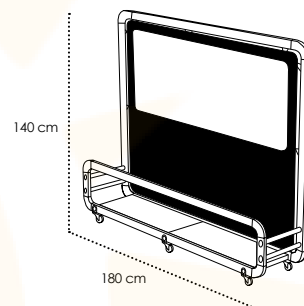

363,00 €

MO-MSIE03 BLACK MO-MSIE031B WHITE

Panel separador. Aluminio lacado y anodizado. Tornillería acero inox. Metacrilato. 1 rueda con freno.
Painel separador. Aluminio lacado e anodizado. Acessórios em aço inox. Metacrilato. 1 roda com travão.
Divider panel. Lacquered and anodized aluminium. Stainless steel hardware. Methacrylate. 1 wheel with brake.
Panneau séparateur. Aluminium laqué et anodisé. Visserie en acier inox. Methacrylate. 1 roue avec frein.

376,00 €

MO-VO10SIE03 BLACK MO-VP11SIE03B WHITE

Panel separador. Aluminio lacado y anodizado. Tornillería acero inox. Tejido Olefin con ventana. 1 rueda con freno.
Painel separador. Aluminio lacado e anodizado. Acessórios em aço inox. Tecido Olefin com janela. Bandeja. 1 roda com travão.
Divider panel. Lacquered and anodized aluminium. Stainless steel hardware. Olefin fabric with window. 1 wheel with brake.
Panneau séparateur. Aluminium laqué et anodisé. Visserie en acier inox. Tissu Olefin avec fenêtre. 1 roue avec frein.

184,00 €

SIENA: Se aplicará un 8% sobre estos precios para envío de la mercancía montada / Será aplicado um aumento de 8% sobre estes preços para envio de mercaderia montada / Assembled delivery: 8% surcharge / Sera appliqué une hausse de 8% sur ces prix pour envoi de la marchandise montée.

* Consultar acabados/ Consultar Acabamentos/ Look Up Finishings/ Consulter Confections