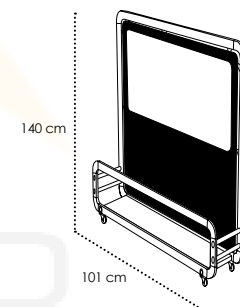

363,00 €

MO-MSIE03 BLACK MO-MSIE031B WHITE

Panel separador. Aluminio lacado y anodizado. Tornillería acero inox. Metacrilato. 1 rueda con freno.
Painel separador. Aluminio lacado e anodizado. Acessórios em aço inox. Metacrilato. 1 roda com travão.
Divider panel. Lacquered and anodized aluminium. Stainless steel hardware. Methacrylate. 1 wheel with brake.
Panneau séparateur. Aluminium laqué et anodisé. Visserie en acier inox. Methacrylate. 1 roue avec frein.

376,00 €

MO-VO10SIE03 BLACK MO-VP11SIE03B WHITE

Panel separador. Aluminio lacado y anodizado. Tornillería acero inox. Tejido Olefin con ventana. 1 rueda con freno.
Painel separador. Aluminio lacado e anodizado. Acessórios em aço inox. Tecido Olefin com janela. Bandeja. 1 roda com travão.
Divider panel. Lacquered and anodized aluminium. Stainless steel hardware. Olefin fabric with window. 1 wheel with brake.
Panneau séparateur. Aluminium laqué et anodisé. Visserie en acier inox. Tissu Olefin avec fenêtre. 1 roue avec frein.

184,00 €

SIENA: Se aplicará un 8% sobre estos precios para envío de la mercancía montada / Será aplicado um aumento de 8% sobre estes preços para envio de mercaderia montada / Assembled delivery: 8% surcharge / Sera appliqué une hausse de 8% sur ces prix pour envoi de la marchandise montée.

* Consultar acabados/ Consultar Acabamentos/ Look Up Finishings/ Consulter Confections