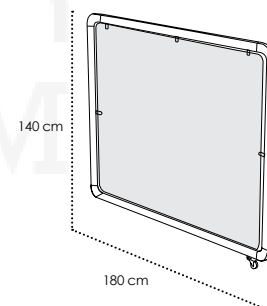

363,00 €

MO-MSIE03 BLACK MO-MSIE031B WHITE

Panel separador. Aluminio lacado y anodizado. Tornillería acero inox. Metacrilato. 1 rueda con freno.
Painel separador. Aluminio lacado e anodizado. Acessórios em aço inox. Metacrilato. 1 roda com travão.
Divider panel. Lacquered and anodized aluminium. Stainless steel hardware. Methacrylate. 1 wheel with brake.
Panneau séparateur. Aluminium laqué et anodisé. Visserie en acier inox. Methacrylate. 1 roue avec frein.

376,00 €

MO-VO10SIE03 BLACK MO-VP11SIE03B WHITE

Panel separador. Aluminio lacado y anodizado. Tornillería acero inox. Tejido Olefin con ventana. 1 rueda con freno.
Painel separador. Aluminio lacado e anodizado. Acessórios em aço inox. Tecido Olefin com janela. Bandeja. 1 roda com travão.
Divider panel. Lacquered and anodized aluminium. Stainless steel hardware. Olefin fabric with window. 1 wheel with brake.
Panneau séparateur. Aluminium laqué et anodisé. Visserie en acier inox. Tissu Olefin avec fenêtre. 1 roue avec frein.

184,00 €

SIENA: Se aplicará un 8% sobre estos precios para envío de la mercancía montada / Será aplicado um aumento de 8% sobre estes preços para envio de mercaderia montada / Assembled delivery: 8% surcharge / Sera appliqué une hausse de 8% sur ces prix pour envoi de la marchandise montée.

* Consultar acabados/ Consultar Acabamentos/ Look Up Finishings/ Consulter Confections