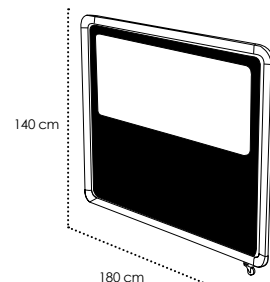

363,00 €

MO-MSIE03 BLACK MO-MSIE031B WHITE

Panel separador. Aluminio lacado y anodizado. Tornillería acero inox. Metacrilato. 1 rueda con freno.
Painel separador. Aluminio lacado e anodizado. Acessórios em aço inox. Metacrilato. 1 roda com travão.
Divider panel. Lacquered and anodized aluminium. Stainless steel hardware. Methacrylate. 1 wheel with brake.
Panneau séparateur. Aluminium laqué et anodisé. Visserie en acier inox. Methacrylate. 1 roue avec frein.

376,00 €

MO-VO10SIE03 BLACK MO-VP11SIE03B WHITE

Panel separador. Aluminio lacado y anodizado. Tornillería acero inox. Tejido Olefin con ventana. 1 rueda con freno.
Painel separador. Aluminio lacado e anodizado. Acessórios em aço inox. Tecido Olefin com janela. Bandeja. 1 roda com travão.
Divider panel. Lacquered and anodized aluminium. Stainless steel hardware. Olefin fabric with window. 1 wheel with brake.
Panneau séparateur. Aluminium laqué et anodisé. Visserie en acier inox. Tissu Olefin avec fenêtre. 1 roue avec frein.

184,00 €

SIENA: Se aplicará un 8% sobre estos precios para envío de la mercancía montada / Será aplicado um aumento de 8% sobre estes preços para envio de mercaderia montada / Assembled delivery: 8% surcharge / Sera appliqué une hausse de 8% sur ces prix pour envoi de la marchandise montée.

* Consultar acabados/ Consultar Acabamentos/ Look Up Finishings/ Consulter Confections