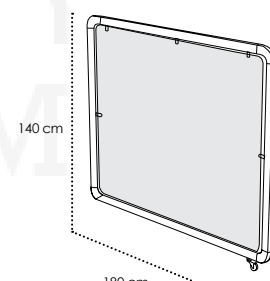

363,00 €

MO-MSIE03 BLACK MO-MSIE031B WHITE

Panel separador. Aluminio lacado y anodizado. Tornillería acero inox. Metacrilato. 1 rueda con freno.
Painel separador. Aluminio lacado e anodizado. Acessórios em aço inox. Metacrilato. 1 roda com travão.
Divider panel. Lacquered and anodized aluminium. Stainless steel hardware. Methacrylate. 1 wheel with brake.
Panneau séparateur. Aluminium laqué et anodisé. Visserie en acier inox. Methacrylate. 1 roue avec frein.

376,00 €

MO-VO10SIE03 BLACK MO-VP11SIE03B WHITE

Panel separador. Aluminio lacado y anodizado. Tornillería acero inox. Tejido Olefin con ventana. 1 rueda con freno.
Painel separador. Aluminio lacado e anodizado. Acessórios em aço inox. Tecido Olefin com janela. Bandeja. 1 roda com travão.
Divider panel. Lacquered and anodized aluminium. Stainless steel hardware. Olefin fabric with window. 1 wheel with brake.
Panneau séparateur. Aluminium laqué et anodisé. Visserie en acier inox. Tissu Olefin avec fenêtre. 1 roue avec frein.

184,00 €

SIENA: Se aplicará un 8% sobre estos precios para envío de la mercancía montada / Será aplicado um aumento de 8% sobre estes preços para envio de mercaderia montada / Assembled delivery: 8% surcharge / Sera appliqué une hausse de 8% sur ces prix pour envoi de la marchandise montée.

* Consultar acabados/ Consultar Acabamentos/ Look Up Finishings/ Consulter Confections