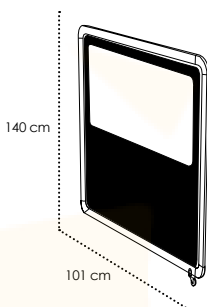

MO-VO10SIE04 BLACK **MO-VP11SIE04B** WHITE

Panel separador. Aluminio lacado y anodizado. Tornillería acero inox. Tejido Olefin con ventana. 1 ruedas con freno.
Painel separador. Alumínio lacado e anodizado. Acessórios em aço inox. Tecido Olefin com janela. Bandeja. 1 roda com travão/Divider panel. Lacquered and anodized aluminium. Stainless steel hardware. Olefin fabric with window. 1 wheel with brake/
Panneau séparateur. Aluminium laqué et anodisé. Visserie en acier inox. Tissu Olefin avec fenêtre. 1 roue avec frein.

143,00 €