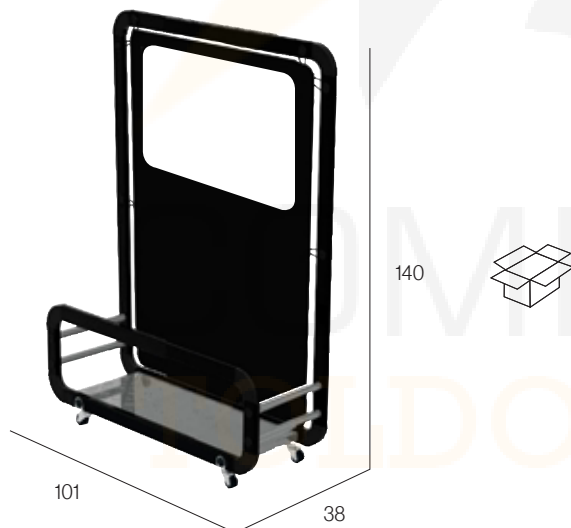

Black

MO-MSIE06

(Metacrilato, Metacrilato, Methacrylate, Methacrylate)

MO-VO10SIE06

(Tejido Olefin con ventana, Tecido Olefin com janela, Olefin fabric with window, Tissu Olefin avec fenêtre)

MO-VP11SIE06

(Tejido Poliester con ventana, Tecido Poliester com janela, Polyester fabric with window, Tissu Poliester avec fenêtre)

white

MO-MSIE061B

(Metacrilato, Metacrilato, Methacrylate, Methacrylate)

MO-VO10SIE06B

(Tejido Olefin con ventana, Tecido Olefin com janela, Olefin fabric with window, Tissu Olefin avec fenêtre)

MO-VP11SIE06B

(Tejido Poliester con ventana, Tecido Poliester com janela, Polyester fabric with window, Tissu Poliester avec fenêtre)

Módulo separador. Aluminio lacado y anodizado. Tornillería acero inox. Bandeja. 6 Ruedas (3 con freno). Conexiones en poliamida con fibra de vidrio.

Módulo separador. Alumínio lacado e anodizado. Acessórios em aço inox. Bandeja. 6 Rodas (3 com travão). Conexões em poliamida com fibra de vidro.

Divider module. Lacquered and anodized aluminium. Stainless steel hardware. Plate. 6 Wheels (3 with brake). Polyamide with fiberglass connecting pieces.

Module séparateur. Aluminium laqué et anodisé. Visserie en acier inox. Plateau. 6 Roues (3 avec frein). Pièce de connection en polyamide avec fibre de verre.

SIENA MINI

Módulo separador. Aluminio lacado y anodizado. Tornillería acero inox. Bandeja. 4 Ruedas (2 con freno). Conexiones en poliamida con fibra de vidrio.

Módulo separador. Alumínio lacado e anodizado. Acessórios em aço inox. Bandeja. 4 Rodas (2 com travão). Conexões em poliamida com fibra de vidro.

Divider module. Lacquered and anodized aluminium. Stainless steel hardware. Plate. 4 Wheels (2 with brake). Polyamide with fiberglass connecting pieces.

Module séparateur. Aluminium laqué et anodisé. Visserie en acier inox. Plateau. 4 Roues (2 avec frein). Pièce de connection en polyamide avec fibre de verre.