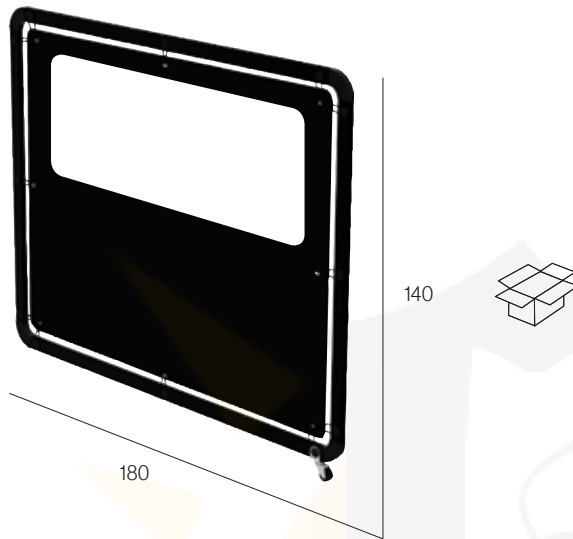

SIENA

SIENA MAXI

Black

MO-MSIE03

(Metacrilato, Metacrilato, Methacrylate, Methacrylate)

MO-VO10SIE03

(Tejido Olefin con ventana, Tecido Olefin com janela, Olefin fabric with window, Tissu Olefin avec fenêtre)

MO-VP11SIE03

(Tejido Poliester con ventana, Tecido Poliester com janela, Polyester fabric with window, Tissu Poliester avec fenêtre)

Panel separador. Aluminio lacado y anodizado. Tornillería acero inox. 1 rueda con freno. Conexiones en poliamida con fibra de vidrio.

Painel separador. Alumínio lacado e anodizado. Acessórios em aço inox. 1 roda com travão. Conexões em poliamida com fibra de vidro.

Divider panel. Lacquered and anodized aluminium. Stainless steel hardware. 1 wheel with brake. Polyamide with fiberglass connecting pieces.

Panneau séparateur. Aluminium laqué et anodisé. Visserie en acier inox. 1 roue avec frein. Pièce de connection en polyamide avec fibre de verre.

white

MO-MSIE031B

(Metacrilato, Metacrilato, Methacrylate, Methacrylate)

MO-VO10SIE03B

(Tejido Olefin con ventana, Tecido Olefin com janela, Olefin fabric with window, Tissu Olefin avec fenêtre)

MO-VP11SIE03B

(Tejido Poliester con ventana, Tecido Poliester com janela, Polyester fabric with window, Tissu Poliester avec fenêtre)