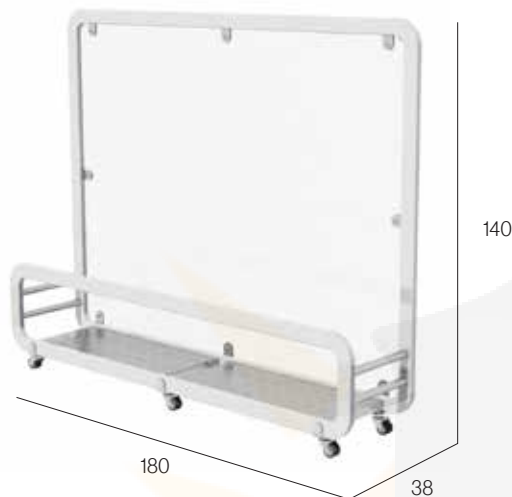

CORTAVIENTOS

SIENA

SIENA MAXI

Black

MO-MSIE05

(Metacrilato, Metacrilato, Methacrylate, Methacrylate)

MO-VO10SIE05

(Tejido Olefin con ventana, Tecido Olefin com janela, Olefin fabric with window, Tissu Olefin avec fenêtre)