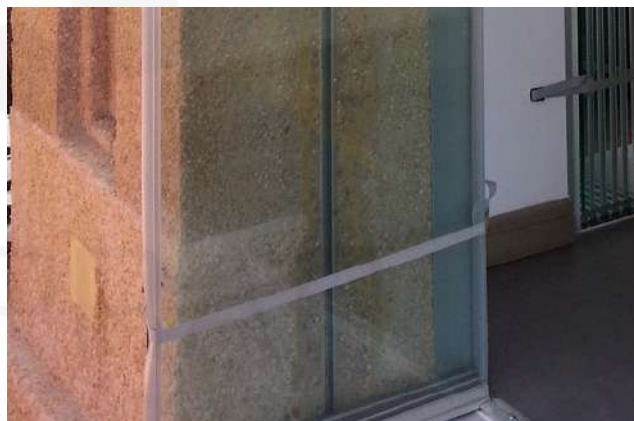

Tensor de Seguridad

Los paneles quedan recogidos y asegurados

Pequeños detalles...que nos hacen grandes.