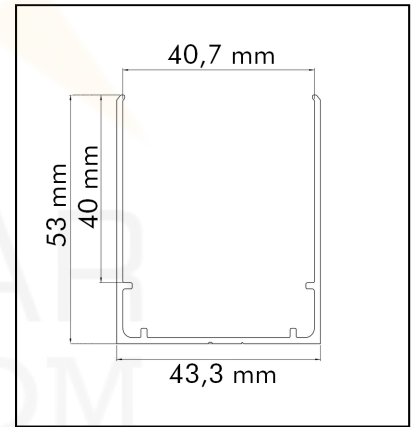

Compensador