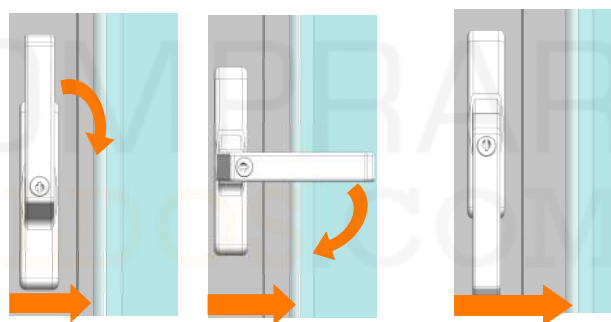

Sin brazo

El sistema sin brazo de apertura permite la instalación de estores o cortinas sin ningún obstáculo y mejorar la estética de su instalación

Configuraciones Exclusivas Todocristal

Cierre Lateral

Abierto
1

Cerrado
2

1 - Abierto

2 - Cerrado

Sistema exclusivo de Todocristal®. Este cierre incluye una maneta con llave en el lateral donde está situada la puerta.

Al accionarla (1) , ejerce presión sobre el conjunto de paneles compactándolos y mejorando así la resistencia del sistema y su estanqueidad (2)