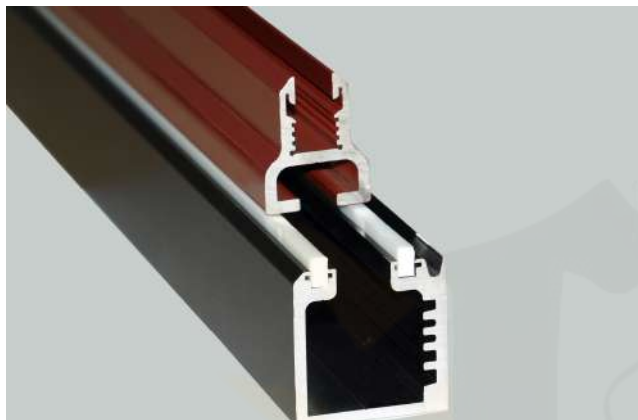

Podemos usar cristales de 6, 8, 10 e incluso de 12mm al ir todo el peso en la guía inferior y no tener que ir suspendido

Deslizamiento

Nuestro Sistema funciona por deslizamiento, con lo que el desgaste de componentes y el mantenimiento es prácticamente inexistente. Las pistas de deslizamiento son de un material muy duradero, y en caso de daño accidental son muy sencillas de cambiar