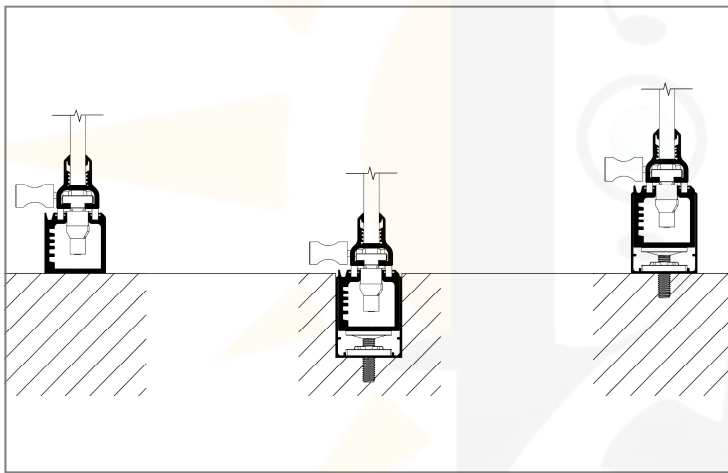

Configuraciones del Sistema

- Guía inferior en superficie con o sin compensador
- Guía inferior embutida con compensador
- Guía superior con o sin compensador
- Los paneles pasan por esquinas desde 90° a 270°
- Ángulos menores de 90° son posibles pero sin que pasen los paneles

Perfilería inferior