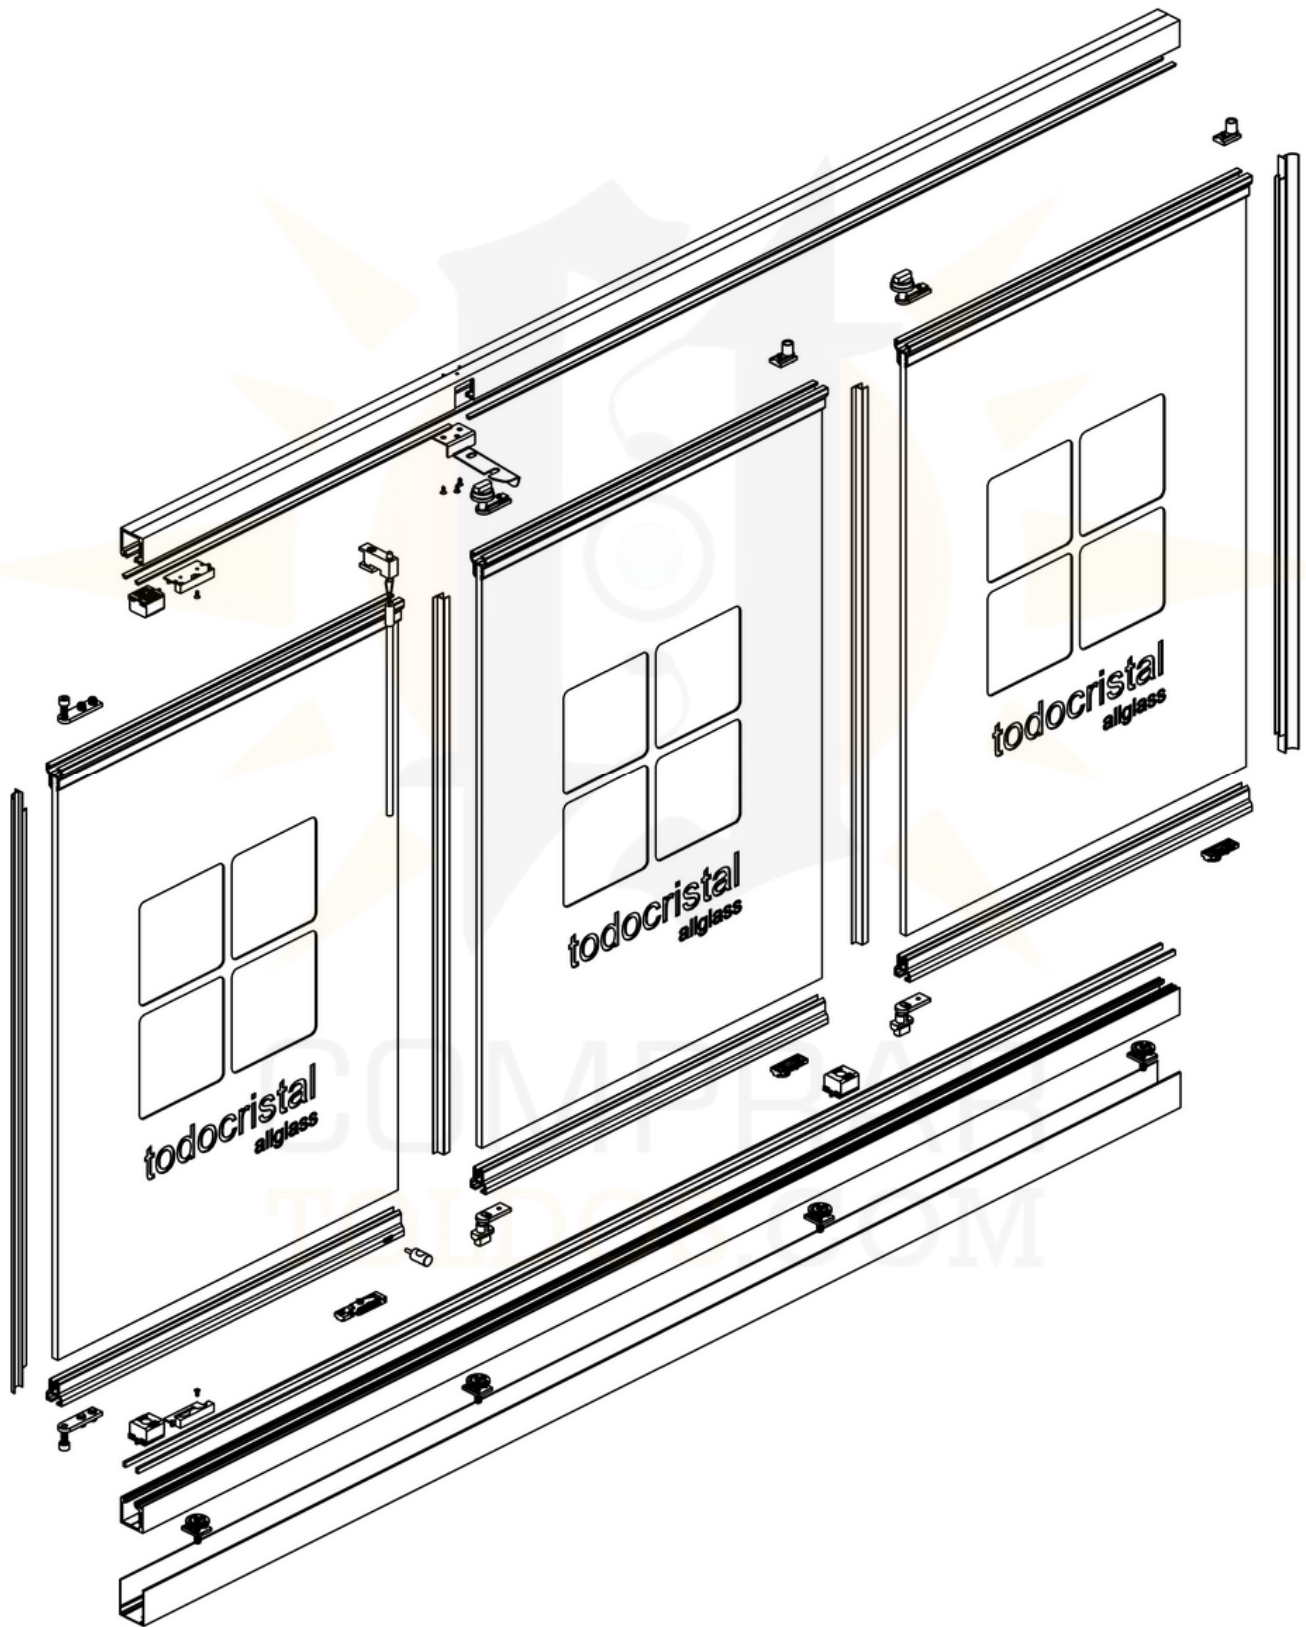

Explosionado