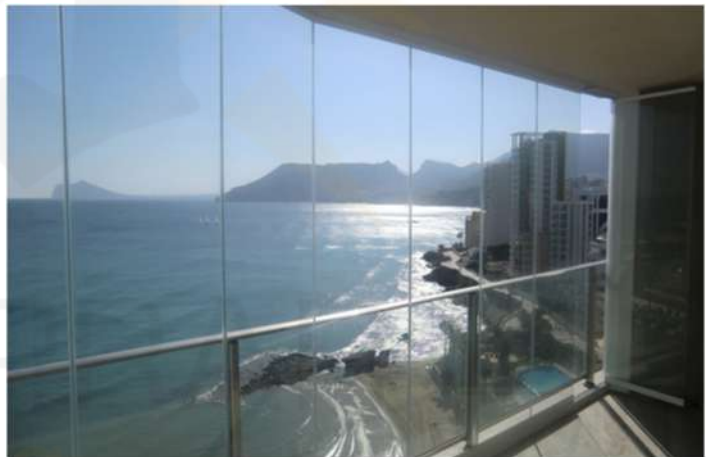

Terrazas

TOLDOS.COM

Disfrute todo el año de su terraza, da igual el tiempo que haga fuera, úsela como rincón de lectura, salón de juegos etc. No se preocupe de los efectos corrosivos del agua del mar en el ambiente. Nuestros componentes han sido sometidos a rigurosas pruebas de laboratorio en niebla salina para garantizar su resistencia a la corrosión