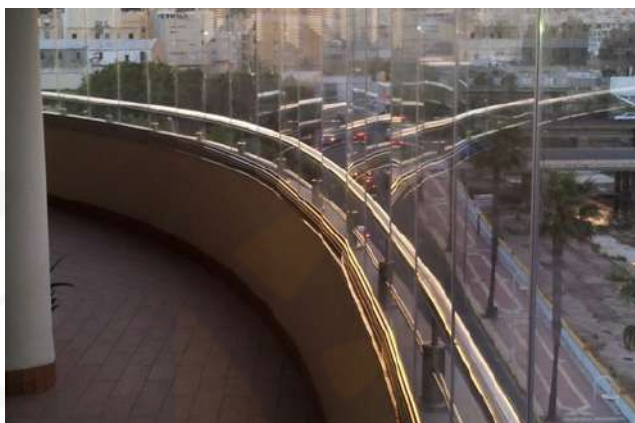

Nuestros paneles pueden pasar por esquinas con ángulos entre 90° y 270°

Terraza Curva

Da igual la forma que tenga su terraza, fabricamos a la medida de sus necesidades

Desagüe

Salida para el agua que pueda acumular el sistema