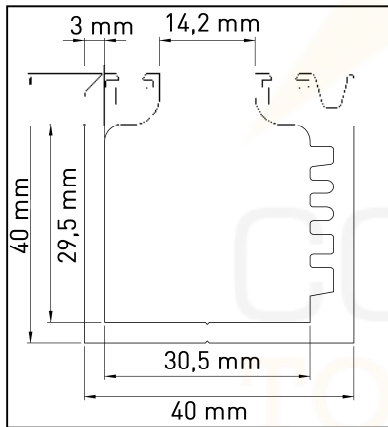

Configuraciones del Sistema

Carril