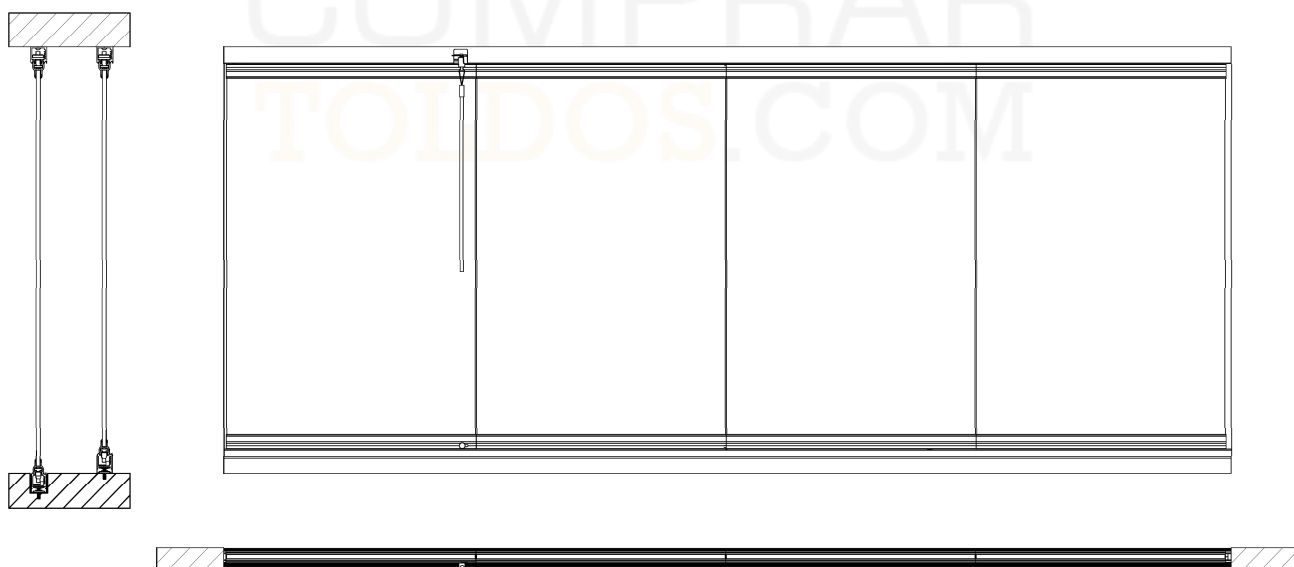

- El peso de nuestras cortinas de cristal recae en el perfil inferior, esto hace que la instalación sea más sencilla y segura, pudiéndose realizar en cualquier tipo de techo.
- Nuestro Sistema no tiene rodamientos, funciona por deslizamiento, con lo que tiene mucho menos desgaste de componentes y el mantenimiento es prácticamente inexistente.
- Nuestro sistema es uno de los más estéticos, seguro y estanco del mercado.
- Independientemente de la forma y altura del sistema, utilizamos las mismas piezas y perfiles. Al tener menos componentes simplificamos los montajes y optimizamos el stock. El sistema es siempre el mismo.
- Nos adaptamos a cualquier tipo de terraza o porche, nuestro producto es uno de los más versátiles y adaptables gracias a nuestro departamento técnico, compuesto por profesionales altamente cualificados que buscarán la mejor solución para su proyecto.
- Al ser uno de los sistemas más estancos del mercado, la eficiencia energética es mayor, pudiéndose ahorrar más de un 10% en su factura energética.
- Se pueden utilizar cristales de 6, 8, 10 y 12mm. Podemos comercializar hasta 12mm al ir todo el peso de los paneles en la guía inferior y no tener que ir suspendido. Lo único que cambia en nuestro sistema es el hueco del perfil. El resto de componentes y perfiles son los mismos.
- Nuestro sistema está diseñado y fabricado en España al igual que todos sus componentes lo que proporciona una mayor rapidez de entrega y un control más riguroso y exigente de la calidad de los materiales suministrados por nuestros proveedores.
- Nuestro producto se encuentra en un proceso de mejora continua en base a las sugerencias de nuestros clientes y a nuestra propia experiencia.