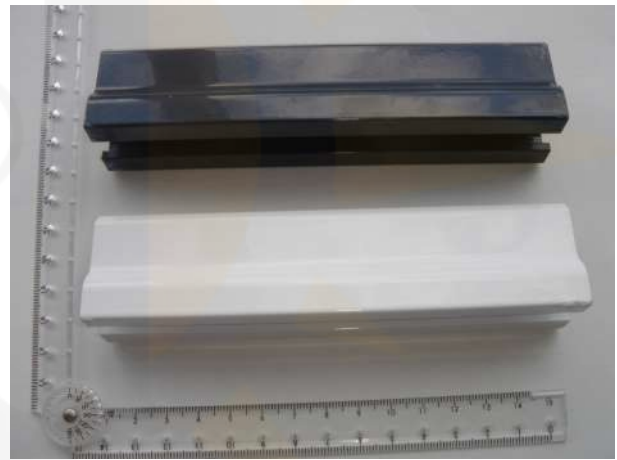

Tests y Pruebas

- **Niebla Salina.**

Las pruebas de Niebla Salina se realizan para estudiar la corrosión, los materiales se someten a ciclos de variación de temperatura y de humedad salina.

Nuestras piezas inyectadas en una aleación no férrica e inoxidable con tratamientos anticorrosivos **han soportado en perfectas condiciones más de 1.200 horas**. Para poder valorar este resultado, sólo hay que ver que en el sector del automóvil, fabricantes de alta gama, garantizan sus piezas por 120 horas en niebla salina.

- **Prueba de carga vertical.**

Se realizan dos pruebas, una con un sistema de 3.000mm de altura y otra con uno de 1.800mm. En el extremo del perfil de un panel abierto, se colocó una masa de 80kg durante cinco minutos. Los resultados de ambas pruebas fueron iguales **no se produjeron daños ni en el panel ni en la estructura**.