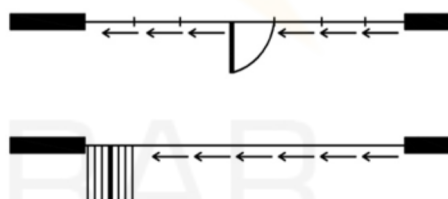

Tope 90°

Grandes Dimensiones

Ideal para instalaciones que no terminen contra una pared

Nuestro sistema permite longitudes de hasta 14 paneles por puerta

Puerta Móvil

Este nuevo producto es una solución excelente para porches, cerramientos de hostelería y oficinas. Podrá poner una puerta donde quiera, un **panel que funciona como puerta**, le puede añadir el sistema de cierre de seguridad que prefiera y recoger como un panel normal. La zona acristalada quedará totalmente diáfana y podrá aprovecharla en su totalidad