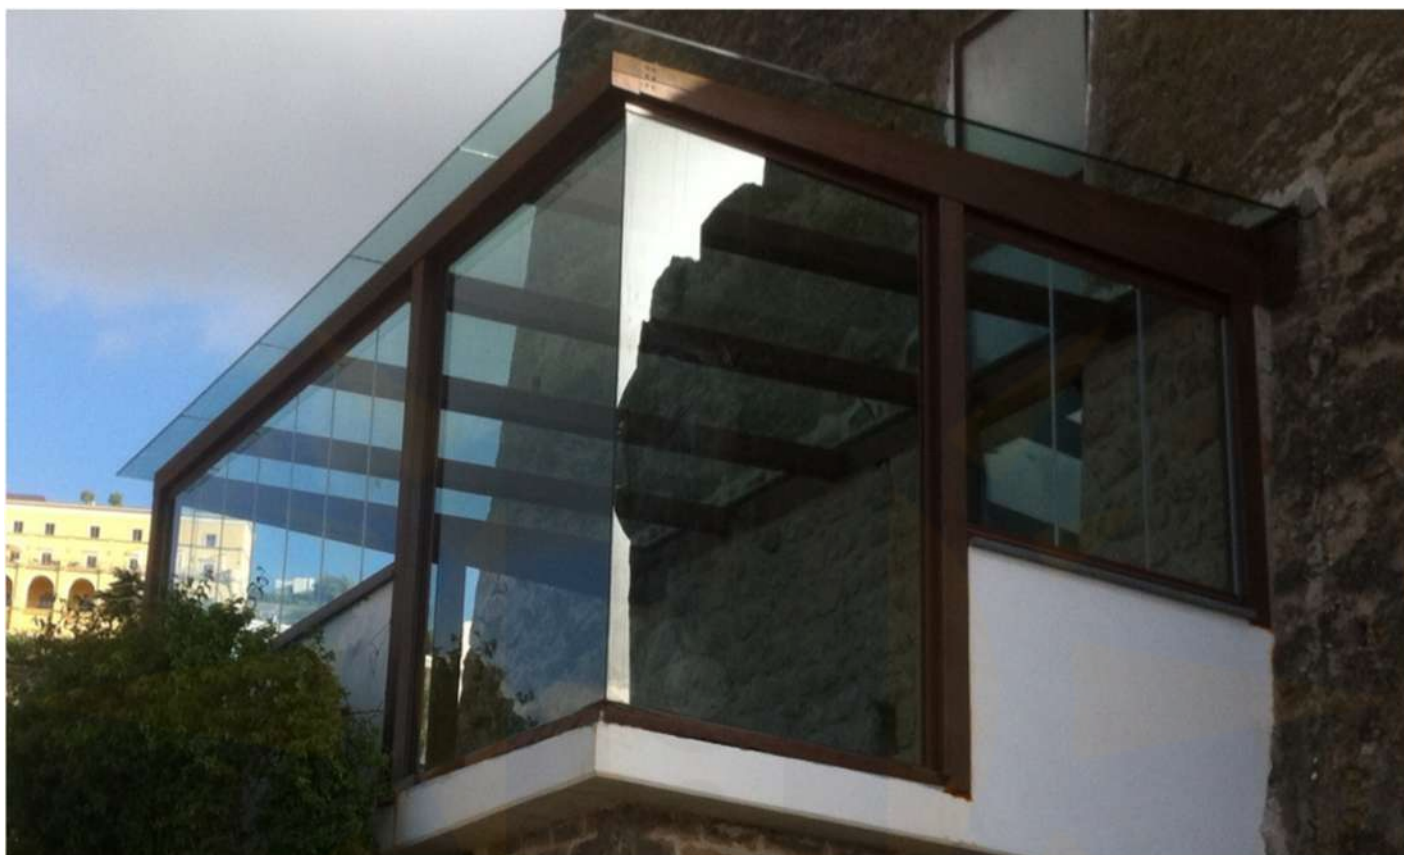

Otros Proyectos

*¿Que desea acristalar? no se preocupe, nosotros lo hacemos.
Todocristal® es el sistema más versátil del mercado, nuestro equipo técnico le dará la mejor solución a sus necesidades de acristalamiento. Instale nuestras cortinas de cristal en su jacuzzi exterior, haga un parque infantil en su terraza... pónganos a prueba*