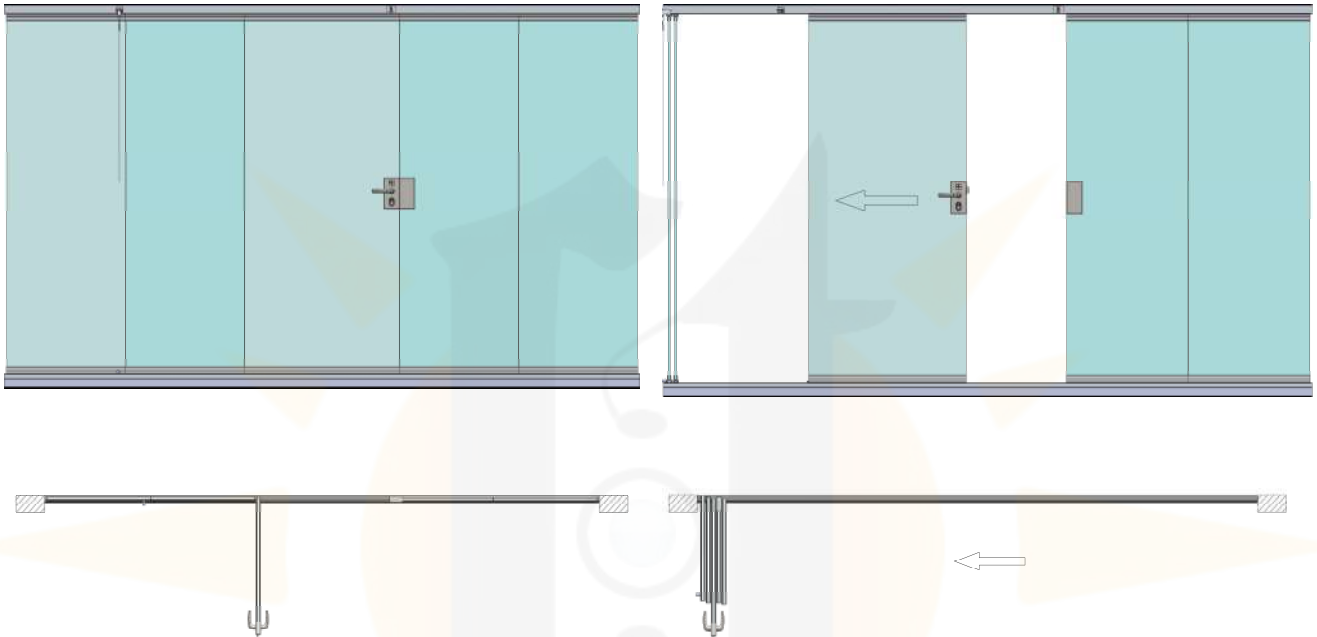

Configuraciones Exclusivas Todocristal

Puerta Móvil