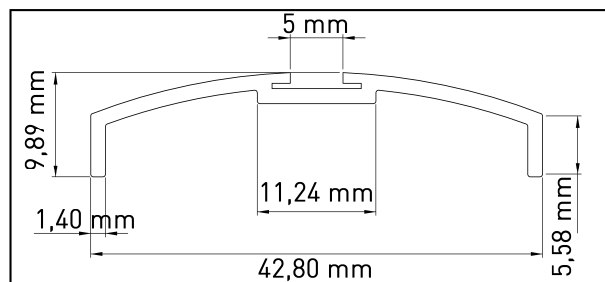

Tapa cubre carril