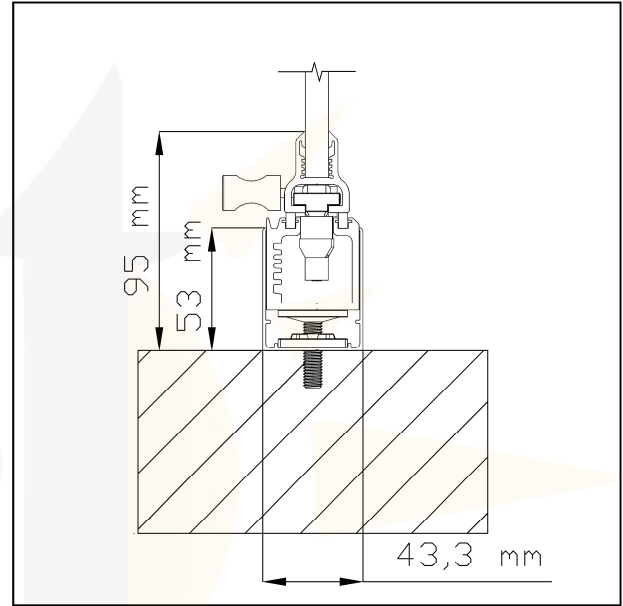

Perfil inferior con compensador