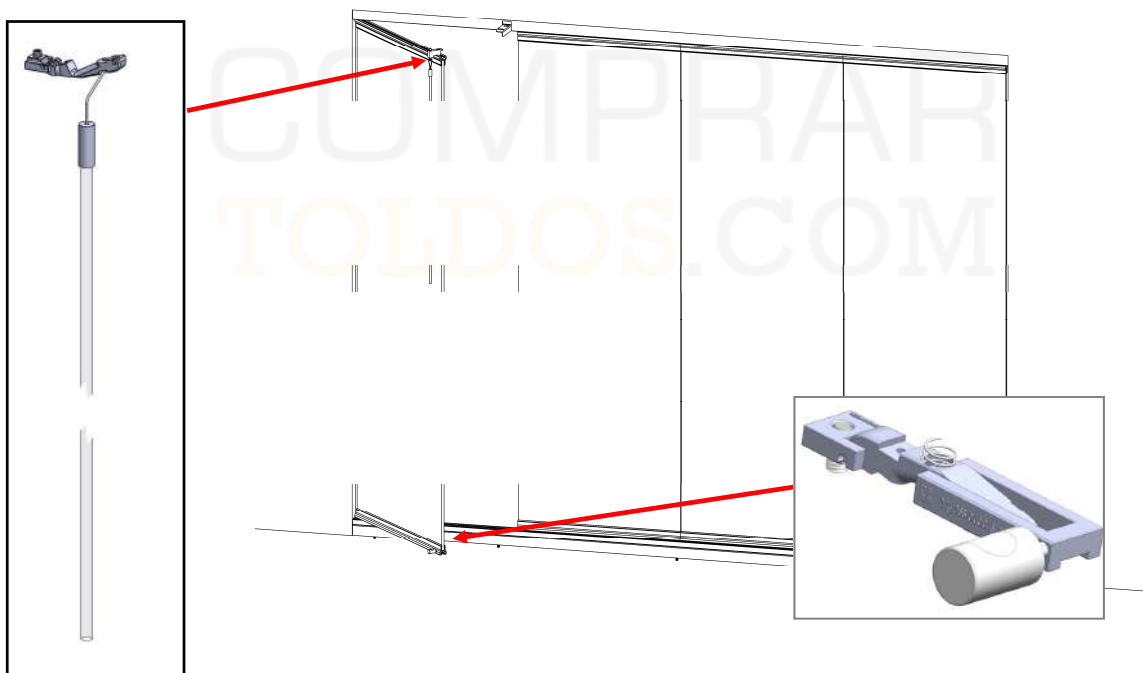

El sistema Todocrystal® le permite escoger entre los siguientes cierres de seguridad en diferentes combinaciones:

- **Estándar:** compuesto por cierre superior con tirador y pestillo inferior, tiene posición de ventilación.
- **Cierre lateral:** este cierre está diseñado para los que quieran mas seguridad e incluye una cerradura con llave en el lateral donde esté situada la puerta.
- **Cierre con maneta y llave:** la puerta lleva incorporada una cerradura de acero inoxidable, se puede elegir con pomo o maneta.
- **Cerradura Ovalada:** Cerradura muy estética y discreta.
- **Cierre de Seguridad para niños:** Para bloquear con la llave totalmente el sistema. Este cierre es de quita y pon, cuando sus niños crezcan, ya no tendrá necesidad de utilizarlo y lo podrá quitar sin tener que modificar su sistema Todocrystal.
- **Easy Lock:** Nueva cerradura pequeña y discreta, no tendrá que taladrar ni modificar la forma del vidrio para instalarla y cuando no la necesite podrá retirarla sin ningún problema. Es ideal para familias con niños pequeños.

Cierre Estándar