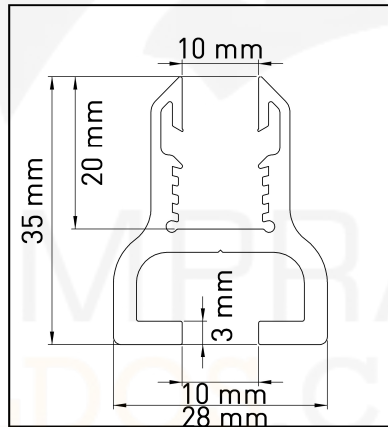

Configuraciones del Sistema

Perfil