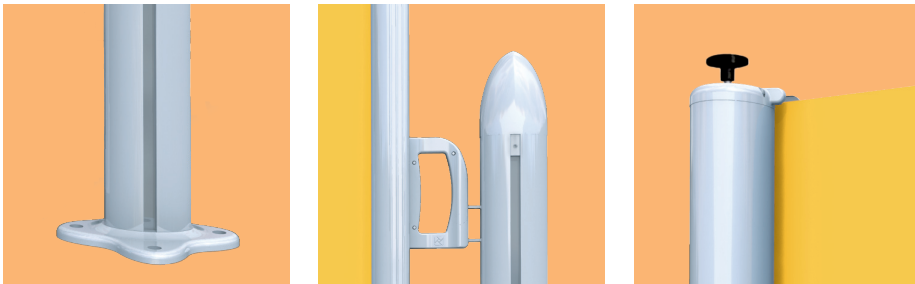

COMPRAR
TOLDOS.COM
info@compartoldos.com

CORTAVIENTOS AUTOENROLLABLE

🇪🇸 ELY es un nuevo toldo vertical. La regulabilidad y la atención depositada en la fase proyectiva en las soluciones estilizadas y, sobre todo, la facilidad de montaje e instalación hacen de Ely un producto capaz de satisfacer las más exigentes soluciones de protección solar y decoración para todo tipo de fachadas o jardín. Las dimensiones máximas aconsejadas son de 400 cm de línea y de 250 cm de altura con tubo de enrollado de Ø 60 mm.

🇬🇧 ELY is the new vertical awning. Thanks to its modular structure, assembling and installation ease and innovative design is able to satisfy the most demanding solar protection and exterior design needs. The maximum recommended dimensions are 400 cm projection and 250 cm height with a Ø 60 roller tube.

CORTAVIENTOS AUTOENROLLABLE

Dimensiones m x. y peso

Salida (con el toldo abierto) (cm)	400
Altura (cm)	250
Peso aproximado (kg)	35-40
Tubo de enrollado (mm)	60

Resistencia al viento (en las dimensiones maximas)