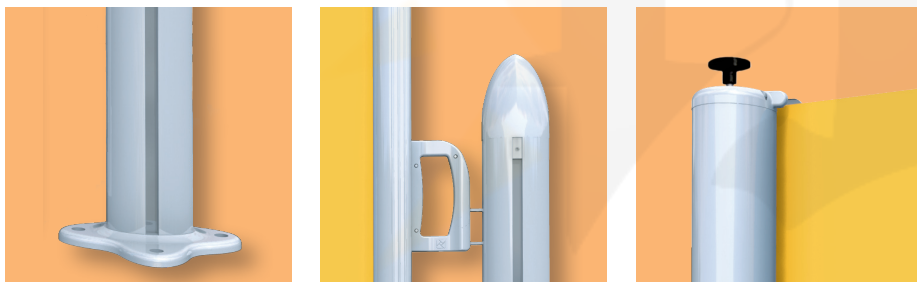

ELY

Toldos verticales
Drop awnings

🇪🇸 ELY es un nuevo toldo vertical. La regulabilidad y la atención depositada en la fase proyectiva en las soluciones estilísticas y, sobre todo, la facilidad de montaje e instalación hacen de Ely un producto capaz de satisfacer las más exigentes soluciones de protección solar y decoración para todo tipo de fachadas o jardín. Las dimensiones máximas aconsejadas son de 400 cm de línea y de 250 cm de altura con tubo de enrolle de Ø 60 mm.

🇬🇧 ELY is the new vertical awning. Thanks to its modular structure, assembling and installation ease and innovative design is able to satisfy the most demanding solar protection and exterior design needs. The maximum recommended dimensions are 400 cm projection and 250 cm height with a Ø 60 roller tube.