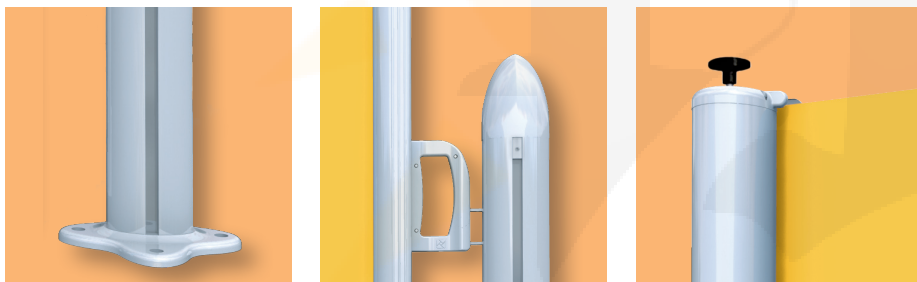

ELY

Toldos verticales
Drop awnings

🇪🇸 ELY es un nuevo toldo vertical. La regulabilidad y la atención depositada en la fase proyectiva en las soluciones estilísticas y, sobre todo, la facilidad de montaje e instalación hacen de Ely un producto capaz de satisfacer las más exigentes soluciones de protección solar y decoración para todo tipo de fachadas o jardín. Las dimensiones máximas aconsejadas son de 400 cm de línea y de 250 cm de altura con tubo de enrolle de Ø 60 mm.

🇬🇧 ELY is the new vertical awning. Thanks to its modular structure, assembling and installation ease and innovative design is able to satisfy the most demanding solar protection and exterior design needs. The maximum recommended dimensions are 400 cm projection and 250 cm heigh with a Ø 60 roller tube.