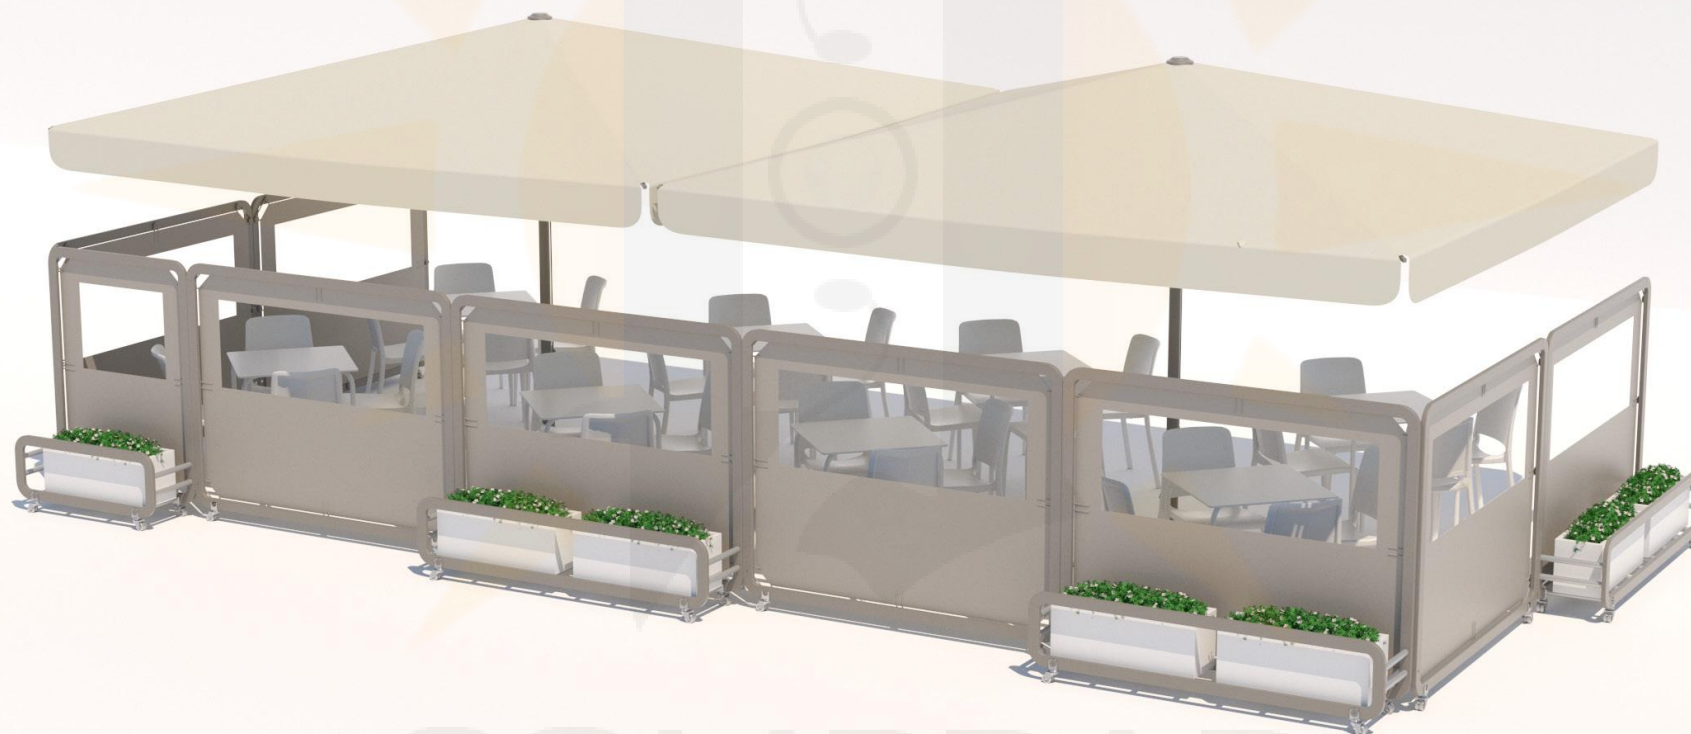

PLANO:

Espacio interior separadores: 8,21 x 8,21 m

PARASOLES 4 x 4 m

COMPRAR
TOLDOS.COM

COMPRAR
TOLDOS.COM

www.compartoldos.com
info@compartoldos.com

PROPUESTA DE CERRAMIENTO EXTERIOR

PLANO:

Espacio interior separadores: 8,21x3,6 m

PARASOLES 4 x 4 m

COMPRAR
TOLDOS.COM

COMPRAR
TOLDOS.COM

www.compartoldos.com
info@compartoldos.com

PLANO:

Espacio interior separadores: 7,20 x 7,20 m

PARASOLES 3,5 x 3,5 m

PROPUESTA DE CERRAMIENTO EXTERIOR

PLANO:

Espacio interior separadores: 9,00 x 5,40 m

PARASOLES 3 x 3 m

COMPRAR
TOLDOS.COM

**COMPRAR
TOLDOS.COM**
www.compartoldos.com
info@compartoldos.com

PLANO:

Espacio interior separadores: 9,00 x 2,81 m