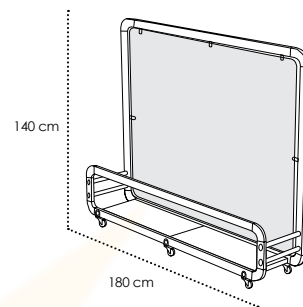

363,00 €

MO-MSIE03 BLACK MO-MSIE031B WHITE

Panel separador. Aluminio lacado y anodizado. Tornillería acero inox. Metacrilato. 1 rueda con freno.
Painel separador. Aluminio lacado e anodizado. Acessórios em aço inox. Metacrilato. 1 roda com travão.
Divider panel. Lacquered and anodized aluminium. Stainless steel hardware. Methacrylate. 1 wheel with brake.
Panneau séparateur. Aluminium laqué et anodisé. Visserie en acier inox. Methacrylate. 1 roue avec frein.

376,00 €

MO-VO10SIE03 BLACK MO-VP11SIE03B WHITE

Panel separador. Aluminio lacado y anodizado. Tornillería acero inox. Tejido Olefin con ventana. 1 rueda con freno.
Painel separador. Aluminio lacado e anodizado. Acessórios em aço inox. Tecido Olefin com janela. Bandeja. 1 roda com travão.
Divider panel. Lacquered and anodized aluminium. Stainless steel hardware. Olefin fabric with window. 1 wheel with brake.
Panneau séparateur. Aluminium laqué et anodisé. Visserie en acier inox. Tissu Olefin avec fenêtre. 1 roue avec frein.

184,00 €

SIENA: Se aplicará un 8% sobre estos precios para envío de la mercancía montada / Será aplicado um aumento de 8% sobre estes preços para envio de mercaderia montada / Assembled delivery: 8% surcharge / Sera appliqué une hausse de 8% sur ces prix pour envoi de la marchandise montée.

* Consultar acabados/ Consultar Acabamentos/ Look Up Finishings/ Consulter Confections