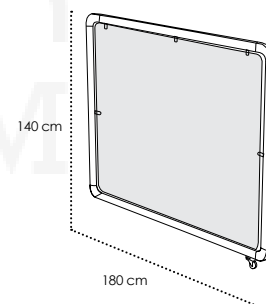

363,00 €

MO-MSIE03 BLACK MO-MSIE031B WHITE

Panel separador. Aluminio lacado y anodizado. Tornillería acero inox. Metacrilato. 1 rueda con freno.
Painel separador. Aluminio lacado e anodizado. Acessórios em aço inox. Metacrilato. 1 roda com travão.
Divider panel. Lacquered and anodized aluminium. Stainless steel hardware. Methacrylate. 1 wheel with brake.
Panneau séparateur. Aluminium laqué et anodisé. Visserie en acier inox. Methacrylate. 1 roue avec frein.

376,00 €

MO-VO10SIE03 BLACK MO-VP11SIE03B WHITE

Panel separador. Aluminio lacado y anodizado. Tornillería acero inox. Tejido Olefin con ventana. 1 rueda con freno.
Painel separador. Aluminio lacado e anodizado. Acessórios em aço inox. Tecido Olefin com janela. Bandeja. 1 roda com travão.
Divider panel. Lacquered and anodized aluminium. Stainless steel hardware. Olefin fabric with window. 1 wheel with brake.
Panneau séparateur. Aluminium laqué et anodisé. Visserie en acier inox. Tissu Olefin avec fenêtre. 1 roue avec frein.

184,00 €

SIENA: Se aplicará un 8% sobre estos precios para envío de la mercancía montada / Será aplicado um aumento de 8% sobre estes preços para envio de mercaderia montada / Assembled delivery: 8% surcharge / Sera appliqué une hausse de 8% sur ces prix pour envoi de la marchandise montée.

* Consultar acabados/ Consultar Acabamentos/ Look Up Finishings/ Consulter Confections