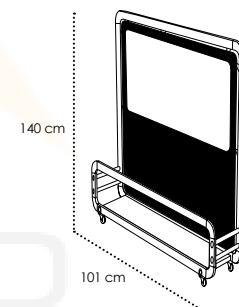

363,00 €

MO-MSIE03 BLACK MO-MSIE031B WHITE

Panel separador. Aluminio lacado y anodizado. Tornillería acero inox. Metacrilato. 1 rueda con freno.
Painel separador. Aluminio lacado e anodizado. Acessórios em aço inox. Metacrilato. 1 roda com travão.
Divider panel. Lacquered and anodized aluminium. Stainless steel hardware. Methacrylate. 1 wheel with brake.
Panneau séparateur. Aluminium laqué et anodisé. Visserie en acier inox. Methacrylate. 1 roue avec frein.

376,00 €

MO-VO10SIE03 BLACK MO-VP11SIE03B WHITE

Panel separador. Aluminio lacado y anodizado. Tornillería acero inox. Tejido Olefin con ventana. 1 rueda con freno.
Painel separador. Aluminio lacado e anodizado. Acessórios em aço inox. Tecido Olefin com janela. Bandeja. 1 roda com travão.
Divider panel. Lacquered and anodized aluminium. Stainless steel hardware. Olefin fabric with window. 1 wheel with brake.
Panneau séparateur. Aluminium laqué et anodisé. Visserie en acier inox. Tissu Olefin avec fenêtre. 1 roue avec frein.

184,00 €

SIENA: Se aplicará un 8% sobre estos precios para envío de la mercancía montada / Será aplicado um aumento de 8% sobre estes preços para envio de mercaderia montada / Assembled delivery: 8% surcharge / Sera appliqué une hausse de 8% sur ces prix pour envoi de la marchandise montée.

* Consultar acabados/ Consultar Acabamentos/ Look Up Finishings/ Consulter Confections