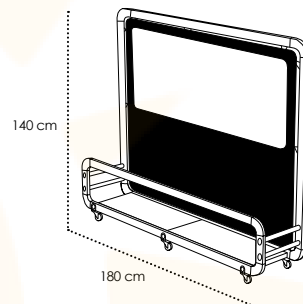

363,00 €

MO-MSIE03 BLACK MO-MSIE031B WHITE

Panel separador. Aluminio lacado y anodizado. Tornillería acero inox. Metacrilato. 1 rueda con freno.
Painel separador. Aluminio lacado e anodizado. Acessórios em aço inox. Metacrilato. 1 roda com travão.
Divider panel. Lacquered and anodized aluminium. Stainless steel hardware. Methacrylate. 1 wheel with brake.
Panneau séparateur. Aluminium laqué et anodisé. Visserie en acier inox. Methacrylate. 1 roue avec frein.

376,00 €

MO-VO10SIE03 BLACK MO-VP11SIE03B WHITE

Panel separador. Aluminio lacado y anodizado. Tornillería acero inox. Tejido Olefin con ventana. 1 rueda con freno.
Painel separador. Aluminio lacado e anodizado. Acessórios em aço inox. Tecido Olefin com janela. Bandeja. 1 roda com travão.
Divider panel. Lacquered and anodized aluminium. Stainless steel hardware. Olefin fabric with window. 1 wheel with brake.
Panneau séparateur. Aluminium laqué et anodisé. Visserie en acier inox. Tissu Olefin avec fenêtre. 1 roue avec frein.

184,00 €

SIENA: Se aplicará un 8% sobre estos precios para envío de la mercancía montada / Será aplicado um aumento de 8% sobre estes preços para envio de mercaderia montada / Assembled delivery: 8% surcharge / Sera appliqué une hausse de 8% sur ces prix pour envoi de la marchandise montée.

* Consultar acabados/ Consultar Acabamentos/ Look Up Finishings/ Consulter Confections