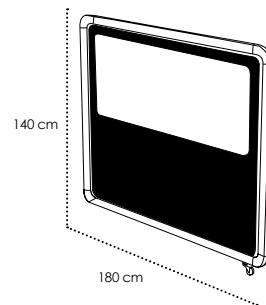

363,00 €

MO-MSIE03 BLACK MO-MSIE031B WHITE

Panel separador. Aluminio lacado y anodizado. Tornillería acero inox. Metacrilato. 1 rueda con freno.
Painel separador. Aluminio lacado e anodizado. Acessórios em aço inox. Metacrilato. 1 roda com travão.
Divider panel. Lacquered and anodized aluminium. Stainless steel hardware. Methacrylate. 1 wheel with brake.
Panneau séparateur. Aluminium laqué et anodisé. Visserie en acier inox. Methacrylate. 1 roue avec frein.

376,00 €

MO-VO10SIE03 BLACK MO-VP11SIE03B WHITE

Panel separador. Aluminio lacado y anodizado. Tornillería acero inox. Tejido Olefin con ventana. 1 rueda con freno.
Painel separador. Aluminio lacado e anodizado. Acessórios em aço inox. Tecido Olefin com janela. Bandeja. 1 roda com travão.
Divider panel. Lacquered and anodized aluminium. Stainless steel hardware. Olefin fabric with window. 1 wheel with brake.
Panneau séparateur. Aluminium laqué et anodisé. Visserie en acier inox. Tissu Olefin avec fenêtre. 1 roue avec frein.

184,00 €

SIENA: Se aplicará un 8% sobre estos precios para envío de la mercancía montada / Será aplicado um aumento de 8% sobre estes preços para envio de mercaderia montada / Assembled delivery: 8% surcharge / Sera appliqué une hausse de 8% sur ces prix pour envoi de la marchandise montée.

* Consultar acabados/ Consultar Acabamentos/ Look Up Finishings/ Consulter Confections