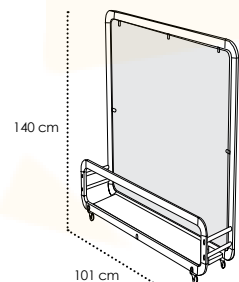

363,00 €

MO-MSIE03 BLACK MO-MSIE031B WHITE

Panel separador. Aluminio lacado y anodizado. Tornillería acero inox. Metacrilato. 1 rueda con freno.
Painel separador. Aluminio lacado e anodizado. Acessórios em aço inox. Metacrilato. 1 roda com travão.
Divider panel. Lacquered and anodized aluminium. Stainless steel hardware. Methacrylate. 1 wheel with brake.
Panneau séparateur. Aluminium laqué et anodisé. Visserie en acier inox. Methacrylate. 1 roue avec frein.

376,00 €

MO-VO10SIE03 BLACK MO-VP11SIE03B WHITE

Panel separador. Aluminio lacado y anodizado. Tornillería acero inox. Tejido Olefin con ventana. 1 rueda con freno.
Painel separador. Aluminio lacado e anodizado. Acessórios em aço inox. Tecido Olefin com janela. Bandeja. 1 roda com travão.
Divider panel. Lacquered and anodized aluminium. Stainless steel hardware. Olefin fabric with window. 1 wheel with brake.
Panneau séparateur. Aluminium laqué et anodisé. Visserie en acier inox. Tissu Olefin avec fenêtre. 1 roue avec frein.

184,00 €

SIENA: Se aplicará un 8% sobre estos precios para envío de la mercancía montada / Será aplicado um aumento de 8% sobre estes preços para envio de mercaderia montada / Assembled delivery: 8% surcharge / Sera appliqué une hausse de 8% sur ces prix pour envoi de la marchandise montée.

* Consultar acabados/ Consultar Acabamentos/ Look Up Finishings/ Consulter Confections