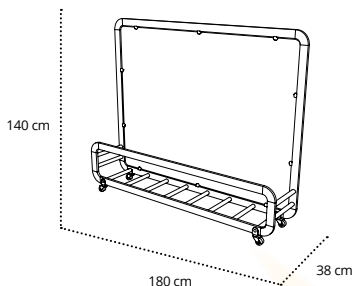

SIENA

SEPARADORES/ SPACE DIVIDERS/ SÉPARATEURS

MO-MSIE05A ANTHRACITE MO-MSIE052B WHITE MO-MSIE05T TAUPE

Módulo separador. Aluminio lacado y anodizado. Tornillería acero inox. Metacrilato. 4 ruedas (2 con freno).
Módulo separador. Aluminio lacado e anodizado. Acessórios em aço inox. Metacrilato. 4 rodas (2 com travão).
Divider module. Lacquered and anodized aluminium. Stainless steel hardware. Methacrylate. 4 wheels (2 with brake).
Module séparateur. Aluminium laqué et anodisé. Visserie en acier inox. Methacrylate. 4 roues (2 avec frein).

545,60 €