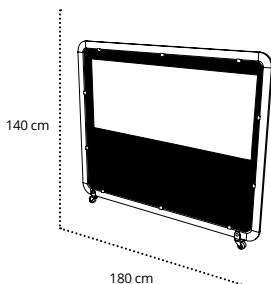

MO-VO10SIE03A ANTHRACITE MO-VO10SIE031B WHITE MO-VO10SIE03T TAUPE

Panel separador. Aluminio lacado y anodizado. Tornillería acero inox. Tejido Olefin con ventana. 2 ruedas con freno.
Painei separador. Aluminio lacado e anodizado. Acessórios em aço inox. Tecido Olefin com janela. Bandeja. 2 rodas com travão.
Divider panel. Lacquered and anodized aluminium. Stainless steel hardware. Olefin fabric with window. 2 wheels with brake.
Panneau séparateur. Aluminium laqué et anodisé. Visserie en acier inox. Toile Olefin avec fenêtre. 2 roues avec frein.

147,20 €

SIENA: Se aplicará un 8% sobre estos precios para envío de la mercancía montada / Será aplicado um aumento de 8% sobre estes preços para envio de mercadería montada / Assembled delivery: 8% surcharge / Sera appliqué une hausse de 8% sur ces prix pour envoi de la marchandise montée.

* Consultar acabados/ Consultar Acabamentos/ Look Up Finishings/ Consulter Confections